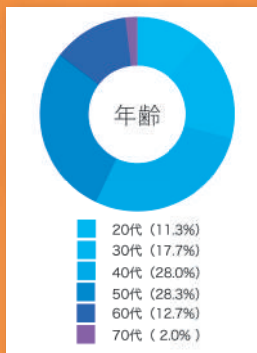

圧倒的な使いやすさで
選ばれています。

授乳室・パウチをご用意していますので
子育てママもお買い物帰りに気軽に立ち寄れます。

20分
完了!

予約不要で
通い放題!

手ぶらで
OK!

イオン内で
通いやすい

※女性が95%以上の20分フィットネスクラブです。

通いやすいフィットネスクラブ スマートスタジオの特徴は沢山あります。

20分で完結する理由・・・
それは、パワープレートの効果。
スマートスタジオは
地域最大数をご用意しています。

今日、世界のトップアスリートをはじめ、
エグゼクティブやセレブリティも
愛用しているPower Plate®。

パワープレートは1秒間に25～50回の高速振動で、
あらゆる方向から全身の細部に負荷をかけ、
短時間で効率的なエクササイズをすることができます。

15分の運動で
60分の効果があると言われており、
これからますます注目されるトレーニング機器です。

パワープレートによって、緊張性振動反射により、
通常30%しか使われない筋肉を90%以上動かさせ、
若返りホルモンと言われる
成長ホルモンの分泌量が、
通常の4.6倍になるといわれています。

パワープレートによって、
短時間で高い効果が得られ、
20分で完結するのです。

靴も着替えも予約も不要。通い放題の20分フィットネス

おトクに体験! **オープニングキャンペーン** おトクに入会!

体験レッスン	入会金	初月システム利用料	初月会費
0円 (通常2,200円・税込)	0円 (通常16,500円・税込)	0円 (通常550円・税込)	0円 (通常6,578円～10,978円・税込)

※入会キャンペーンはとってもお得なキャンペーンのため、特別価格終了後6ヶ月以上の在籍が条件となります。

[料金のご案内]

年会費(年割コース)	月会費 5,980円・税抜 (通常6,578円・税込)	システム利用料	月会費 500円・税抜 (通常550円・税込)
月会費	月会費 6,980円・税抜 (通常7,678円・税込)	+	
体験レッスン料	1回 2,000円・税抜 (通常2,200円・税込)	2ヶ月間だけ通うプランを新たに用意しました。詳細は無料体験レッスンでお伝えいたします。	
入会金	15,000円・税抜 (通常16,500円・税込)		

全国22店舗目。札幌発北海道No.1 パーソナルジム スマートチェーンの新店です!

20分フィットネス スマートスタジオ
SMART STUDIO
スマートスタジオ8店舗/スマートウェイ6店舗/スマートケア8店舗
<https://www.smartstudio.jp>
スマートスタジオ

まずは無料の体験レッスンにお越しくださいませ

スマートスタジオ平岡

北海道札幌市清田区平岡3条5丁目3-1
イオンモール札幌平岡店 1階
営業: 月～土曜日 10:00～20:00
定休: 日曜日 **本日より電話予約受付開始!**

TEL: 011-376-0271