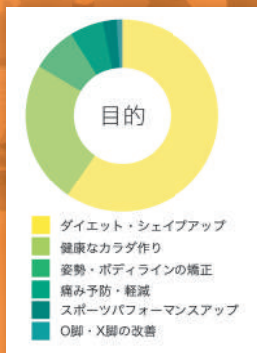

圧倒的な使いやすさで  
選ばれています。

授乳室・パウチをご用意していますので  
子育てママもお買い物帰りに気軽に立ち寄れます。

20分  
完了!

予約不要で  
通い放題!

手ぶらで  
OK!

イオン内で  
通いやすい

※女性が95%以上の20分フィットネスクラブです。

# 通いやすいフィットネスクラブ スマートスタジオの特徴は沢山あります。

20分で完結する理由・・・  
それは、パワープレートの効果。  
スマートスタジオは  
地域最大数をご用意しています。

今日、世界のトップアスリートをはじめ、  
エグゼクティブやセレブリティも  
愛用しているPower Plate®。

パワープレートは1秒間に25～50回の高速振動で、  
あらゆる方向から全身の細部に負荷をかけ、  
短時間で効率的なエクササイズをすることができます。

15分の運動で  
60分の効果があると言われており、  
これからますます注目されるトレーニング機器です。

パワープレートによって、緊張性振動反射により、  
通常30%しか使われない筋肉を90%以上動かさせ、  
若返りホルモンと言われる  
成長ホルモンの分泌量が、  
通常の4.6倍になるといわれています。

パワープレートによって、  
短時間で高い効果が得られ、  
20分で完結するのです。