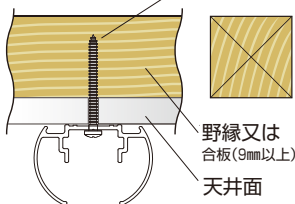

躯体別取付図

■木製天井下地の時

天井取付けネジ4×50

⚠ 注意

電動工具のみでの施工はやめてください。必ず、ネジ類の締め終わり手前で止めて最後は、手回し工具でネジの締め具合を確認しながら、取付けを行ってください。

■軽天下地の時

天井取付けネジ4×50