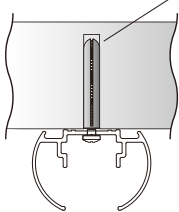

■コンクリート天井の時

アンカープラグ(別途)