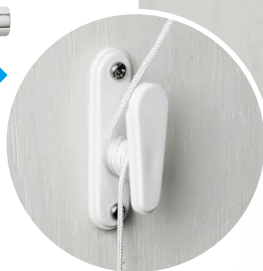

収納時

選べる2サイズ

物干しをする場所や、量によって製品サイズを選ぶことができ、暮らしに合わせた使い分けができます。

■TFG1209

1200mm

■TFG0609

600mm

操作紐の収納方法

物干の最中には竿端部のヒモ止めキャップに収納。
竿収納時は壁付用フックに巻き付けて収納できます。

チョイ干し!!^{ホセタ} HOSETA

竿付室内物干し

製品サイズ

※本チラシの寸法及び数字はTFG1209を示しています。
TFG0609は()の寸法と数字を確認してください。

しっかり干せて、 スツキリ収納

収納時

梱包明細