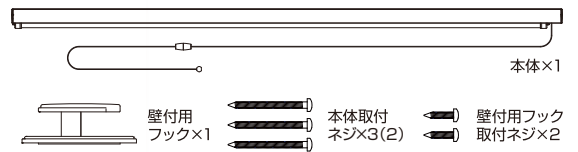

収納時

選べる2サイズ

物干しをする場所や、量によって製品サイズを選ぶことができ、暮らしに合わせた使い分けができます。

■TFG1209

1200mm

■TFG0609

600mm

操作紐の収納方法

物干の最中には竿端部のヒモ止めキャップに収納。
竿収納時は壁付用フックに巻き付けて収納できます。

チョイ干し!!^{ホセタ} HOSETA

竿付室内物干し

製品サイズ

※本チラシの寸法及び数字はTFG1209を示しています。
TFG0609は()の寸法と数字を確認してください。

しっかり干せて、 スツキリ収納

収納時

梱包明細