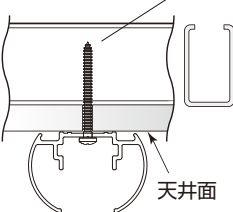

物干の最中には竿端部のヒモ止めキャップに収納。
竿収納時は壁付用フックに巻き付けて収納できます。

チョイ干し!!^{ホセタ} HOSETA

竿付室内物干し

製品サイズ

※本チラシの寸法及び数字はTFG1209を示しています。
TFG0609は()の寸法と数字を確認してください。

しっかり干せて、 スツキリ収納

収納時

梱包明細

躯体別取付図

■木製天井下地の時

天井取付けネジ4×50

⚠ 注意

電動工具のみでの施工はやめてください。必ず、ネジ類の締め終わり手前で止めて最後は、手回し工具でネジの締め具合を確認しながら、取付けを行ってください。

■軽天下地の時

天井取付けネジ4×50

■コンクリート天井の時