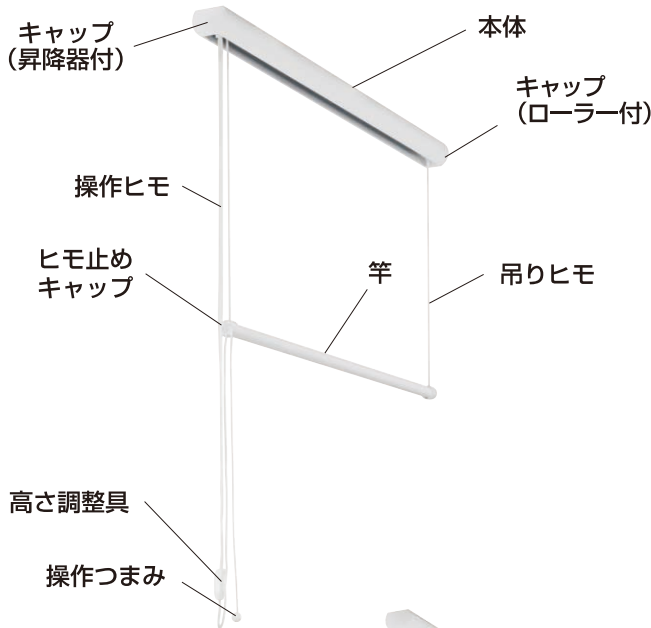

チョイ干し!!ホセタ HOSETA

昇降式 天井取付用

品番:TFG1209/0609

竿付室内物干し

耐荷重
8
kg

天井からの昇降位置

900^{最長}mm

しっかり干せて、
スッキリ収納

収納時

選べる2サイズ

物干しをする場所や、量によって製品サイズを選ぶことができ、暮らしに合わせた使い分けができます。

■TFG1209

1200mm

■TFG0609

600mm

操作紐の収納方法

物干の最中には竿端部のヒモ止めキャップに収納。
竿収納時は壁付用フックに巻き付けて収納できます。

チョイ干し!!^{ホセタ} HOSETA

竿付室内物干し

製品サイズ

※本チラシの寸法及び数字はTFG1209を示しています。
TFG0609は()の寸法と数字を確認してください。

しっかり干せて、 スツキリ収納

収納時

梱包明細