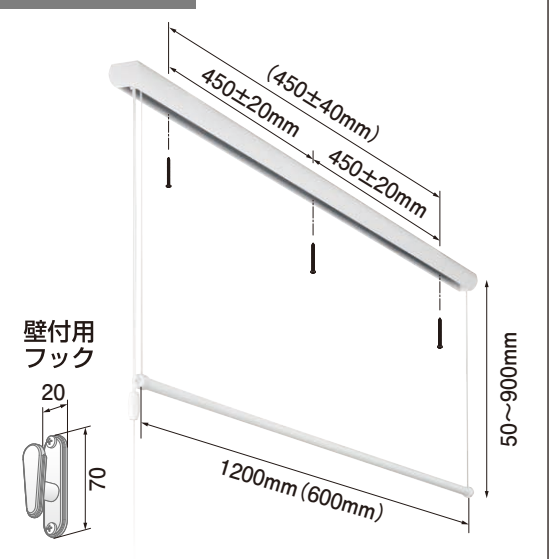

チョイ干し!!ホセタ HOSETA

昇降式 天井取付用

品番:TFG1209/0609

竿付室内物干し

耐荷重
8
kg

天井からの昇降位置

900^{最長}mm

しっかり干せて、
スッキリ収納

収納時

選べる2サイズ

物干しをする場所や、量によって製品サイズを選ぶことができ、暮らしに合わせた使い分けができます。

■TFG1209

1200mm

■TFG0609

600mm

操作紐の収納方法

物干の最中には竿端部のヒモ止めキャップに収納。
竿収納時は壁付用フックに巻き付けて収納できます。

チョイ干し!!^{ホセタ} HOSETA

竿付室内物干し

製品サイズ

※本チラシの寸法及び数字はTFG1209を示しています。
TFG0609は()の寸法と数字を確認してください。

しっかり干せて、 スツキリ収納

収納時

梱包明細