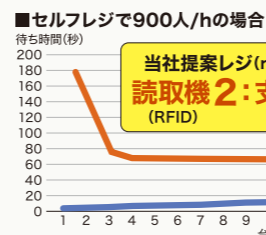

お店に合った組み合わせができる
最適なレジ台数

セルフレジでは、最小の台数で最大の効果が期待できます。混雑しないために必要なレジの設置台数を計算させていただきます。

5 めちゃ 最先端! コンパクトな支払機!

非接触ディスプレイ

画面に触ることなく近づいた指の位置を検出するセンサー技術を用いたタッチレス操作機能付きタッチパネルモニター。

自動釣銭機

利用シーン・運用管理者・設置場所のニーズを徹底追及した省スペースの自動釣銭機!