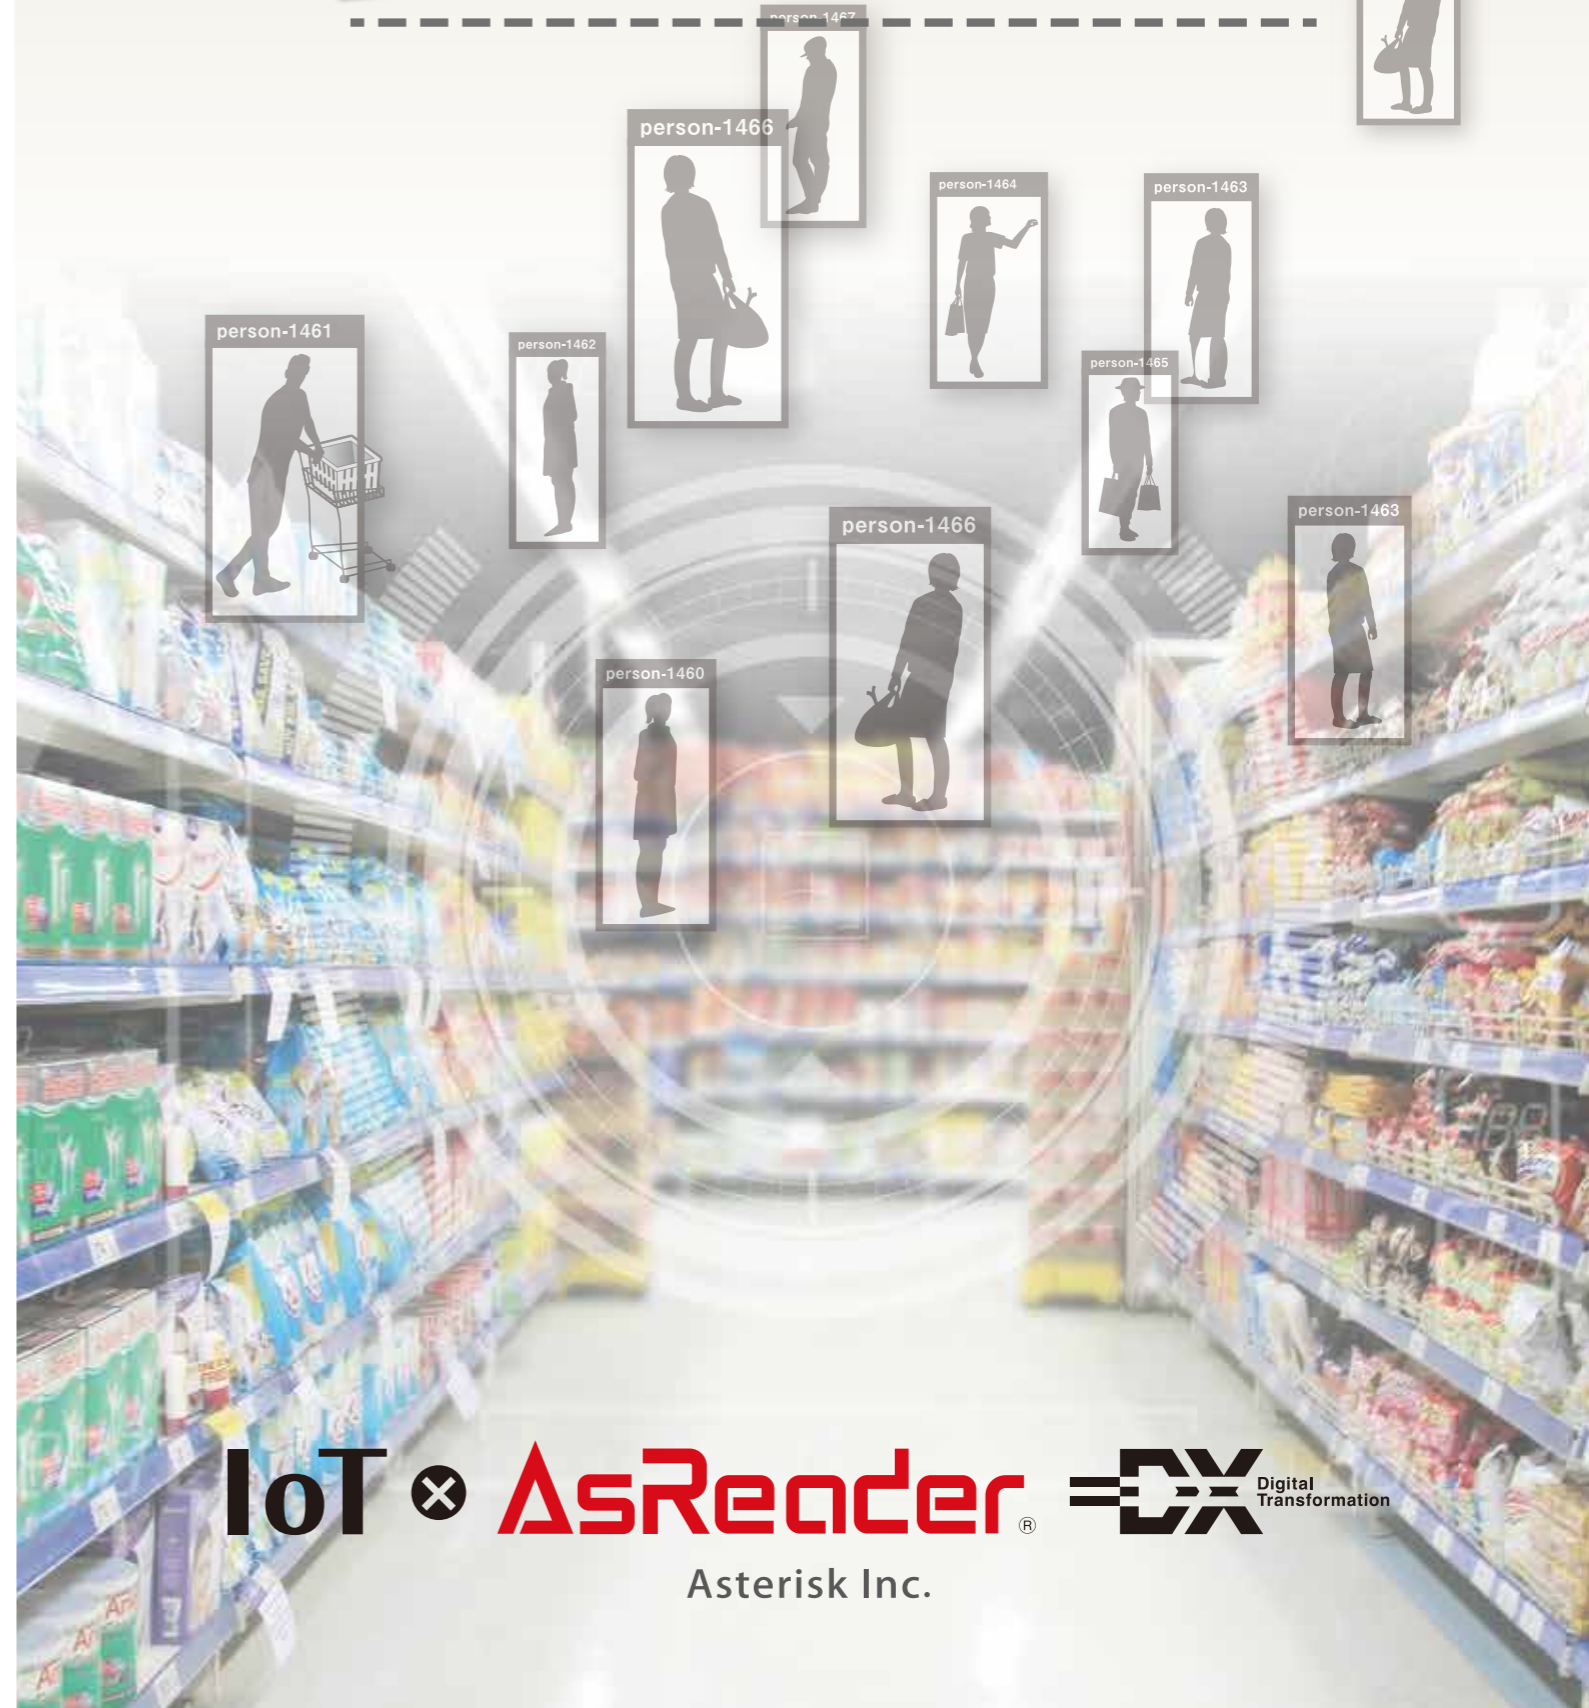

国内、海外で、大企業様で続々導入!

あらゆる業界で業務改革を推進してきた実績

店舗	青山商事 エイチ・ディ ベースモード	工場	トヨタ自動車 川崎重工業
カーポートマルゼン	東急ハンズ	病院	岸和田徳洲会病院 大阪警察病院
中部薬品	パロー	セコマメディック病院	近畿大学病院
大塚商会	ユカ	鳥取大学医学部附属病院	三重大学医学部附属病院
エスシー・マシーナリ	ほくやく	長谷工コーポレーション	欧州消防車
	その他		海外

AsReaderの自動認識 (一部抜粋)

バーコード	JAN-13 1 234 567 890128	GS1-128 (コンビニ決済用) (91)901234-0123456789012345678910141231-1-012345-1	Interleaved 2 of 5 012 34567 89101 9
2次元コード	Data Matrix	QRコード	画像認識
RFID			

※記載以外にも、対応するバーコードもございます。詳しくは、お問い合わせください。
※RFIDのタグアンテナのデザインはイメージです。

IoT × AsReader Digital Transformation

<https://asreader.jp> <https://www.asx.co.jp>

株式会社アスタリスク

大阪本社: 〒532-0011 大阪市淀川区西中島5-6-16 新大阪大日ビル 201 Tel:050-5536-1185 Fax:06-6886-1114
東京事業所: 〒103-0014 東京都中央区日本橋蛸殻町1-35-7 水天宫HSビル 2F Tel:050-5830-5393
名古屋営業所: 〒460-0003 名古屋市中区錦1-5-11 名古屋伊藤忠ビル 6F Tel:050-5536-8731

画像認識を用いた 超画期的! セルフレジ

IoT × AsReader Digital Transformation

Asterisk Inc.