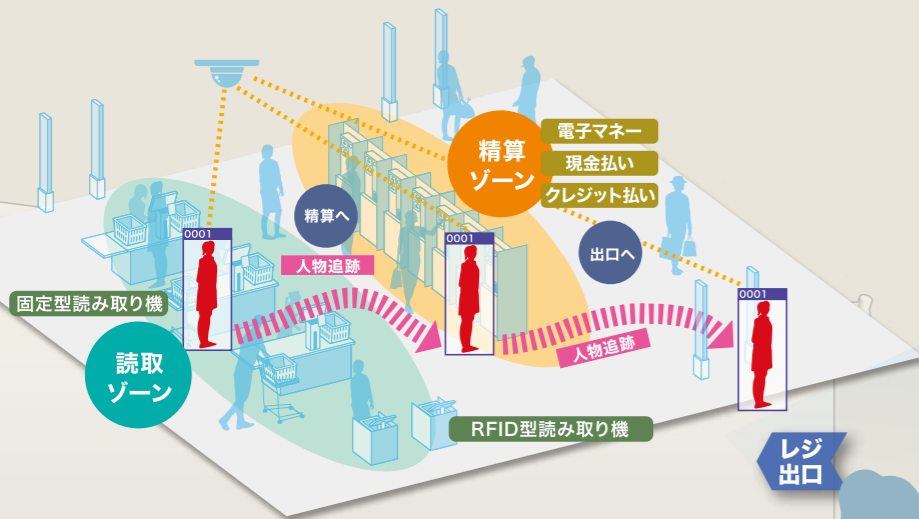

画像認識を用いた 超画期的! セルフレジ

IoT × AsReader Digital Transformation

Asterisk Inc.

当社の新技術をたくさん盛り込みました。 アスタリスクが提案する、まったく新しいセルフレジの形態。

驚きの人物追跡性能

顔認証のような画像認識だけの場合、途中でマスクや眼鏡をつけたり外したりの阻害要因で100%の識別ができません。それを解決する当社技術の特徴は、人物の追跡にあります。

お店に合った組み合わせができる
最適なレジ台数

セルフレジでは、最小の台数で最大の効果が期待できます。混雑しないために必要なレジの設置台数を計算させていただきます。

5 めちゃ 最先端! コンパクトな支払機!

非接触ディスプレイ

画面に触ることなく近づいた指の位置を検出するセンサー技術を用いたタッチレス操作機能付きタッチパネルモニター。

自動釣銭機

利用シーン・運用管理者・設置場所のニーズを徹底追及した省スペースの自動釣銭機!

マルチ決済サービス端末

POSレジと接続すれば、現金だけでなくカード決済をはじめコンビニ、電子マネー、銀行決済、口座振替などでの決済に対応。

レシートプリンター

業界最小クラスサイズでフロントアクセスを実現した350mm/秒の最速印字モデル。

3 めちゃ 確実に追跡!

ターゲットを確実に捕捉 動体追跡カメラ

カメラで確実に人をとらえて、読取部からお客様を追いかけるので、お客様がどの支払機に行っても支払いが可能です。途中でマスクや眼鏡をつけたり外したりしても逃しません。3次元カメラの融合により識別精度の向上も可能です。

2 めちゃ 簡単! 安定!

スマホやタブレットを使った 簡易レジ(読取機)

お店の繁閑に合わせて、手軽に増減。設置・撤去自在の簡易なPOSレジ。タブレットやPCに接続すれば、そのまま簡易なPOSレジになります。有線接続なので安定して使用出来ます。

1 めちゃ 使いやすい!

当社の開発した特許技術の RFID Reading Tab

お買い上げ商品をカゴごとタブに置くだけの簡単決済。独自の電波遮断方式(特許取得済)により、多くの商品が並ぶ売場でも、周りの商品(RFタグ)を読み取ることはありません。