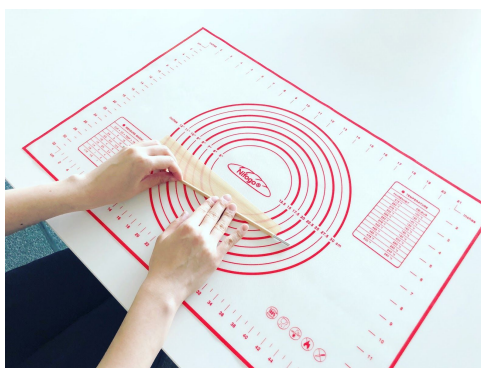

智頭町ちえの森ちづ図書館で「木のストロー作り」ワークショップを開催
～智頭町の地域通貨「まちのコイン」を使った実証実験～

SDGs未来都市・鳥取県智頭町の旧山形小学校に位置する株式会社クレコ・ラボ智頭研究所（代表：興津世禄）は3月6日、鳥取県智頭町のちえの森ちづ図書館で「木のストロー作り」ワークショップを開催します。

概要はつぎの通りです。

○目的

林業の衰退により、人と森との関わりが少なくなってきた昨今、多くの森林が放置された結果として、雨水を貯蔵する「緑のダム」としての機能など、森が持つ様々な機能の低下が進んでいます。

そこで森を守るための具体的なアクションの1つとして、本イベント「木のストロー作り」を通じて、多くの方に木に触れる機会をつくることにより、智頭杉の魅力や「智頭の森と水の関係」学ぶきっかけを作ります。

○ワークショップの概要

智頭町の地域通貨「まちのコイン」を使った実証実験として、智頭町とちづ図書館と連携して、本イベントを開催します。また、本イベントはちづ図書館の地域連携講座として開催します。

日時：3月6日（土） 14：00～15：30

場所：ちえの森ちづ図書館

定員：20名（要申込）

お申し込み先：ちえの森ちづ図書館（0858-75-4123）

○今後の展開

木のストロー作り体験を通じて、智頭杉の魅力为全国へPRするとともに、鳥取県や智頭町への森林教育活動を展開し、森と水を守る橋渡しとしての活動を進めていきます。

【お問い合わせ先】

名称：株式会社クレコ・ラボ 智頭研究所

住所：鳥取県八頭郡智頭町郷原238 旧山形小学校 2階3年教室