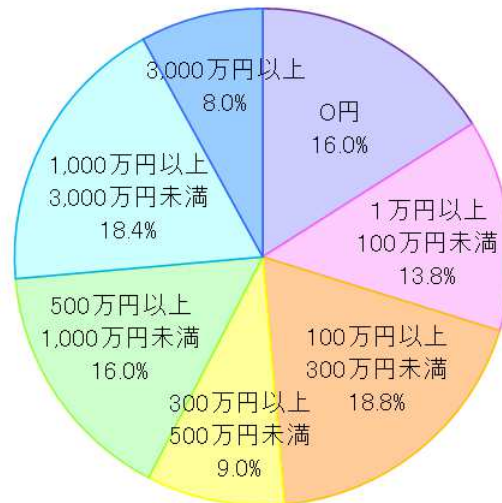

(図表 A)

現在の貯金額はいくらですか？(n=500)

(n=500/単一回答)

	貯金額中央値 (万円)	0円	1万円以上 100万円未満	100万円以上 300万円未満	300万円以上 500万円未満	500万円以上 1,000万円未満	1,000万円以上 3,000万円未満	3,000万円以上
全体	300	16.0%	13.8%	18.8%	9.0%	16.0%	18.4%	8.0%
男性	300	17.6%	12.8%	19.2%	9.6%	13.6%	18.0%	9.2%
女性	300	14.4%	14.8%	18.4%	8.4%	18.4%	18.8%	6.8%
既婚	400	18.2%	10.2%	13.8%	8.0%	16.0%	22.9%	10.9%
未婚	200	13.3%	18.2%	24.9%	10.2%	16.0%	12.9%	4.4%
20代	106	12.0%	26.0%	29.0%	16.0%	10.0%	5.0%	2.0%
30代	260	15.0%	12.0%	24.0%	9.0%	25.0%	14.0%	1.0%
40代	300	15.0%	15.0%	19.0%	8.0%	14.0%	20.0%	9.0%
50代	500	23.0%	10.0%	10.0%	5.0%	18.0%	24.0%	10.0%
60代	800	15.0%	6.0%	12.0%	7.0%	13.0%	29.0%	18.0%

※背景色付きは、各区分で最も回答率が高い項目

(図表 B)

日常的に運動をしていますか？ (n=500/複数回答)

	貯金額中央値(万円)	回答割合
全体	300	100.0%
運動している	400	35.8%
運動していない	200	64.2%

※背景色付きは、各区分で最も回答率が高い項目

日常的にどのようなスポーツをしていますか？ (n=500/複数回答)

	種目	貯金額中央値(万円)	回答割合
1位	水泳	1,500	4.2%
2位	ゴルフ	900	6.4%
3位	スポーツジム	800	10.6%
4位	バレーボール	500	0.6%
4位	ランニング	500	11.8%
4位	テニス	500	2.8%
7位	バスケットボール	350	0.8%
8位	サッカー(フットサル)	325	0.8%
9位	その他(ランニングなど)	300	9.0%
10位	野球(草野球)	275	2.8%
11位	運動していない	200	64.2%
12位	剣道	100	1.0%
13位	卓球	70	0.6%