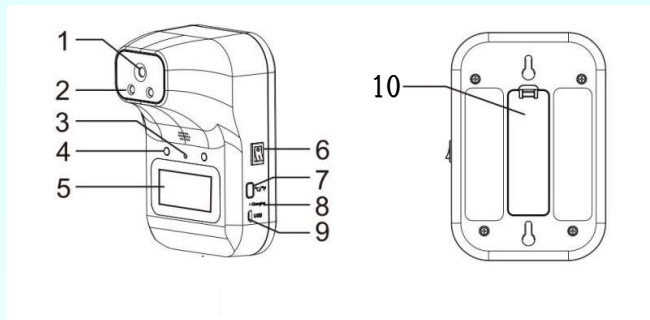

1. 付属の鍵で押して、上部のカバーを開きます。

2. ねじで消毒器を壁に取付けます。(壁取付けの場合)

3. 電池を取り付けます。

4. ボトルに消毒剤を注ぎます。

5. 上部のカバーを閉じます。

6. 手をノズルの下に置くと使用できます。

【非接触式自動温度計説明図】

- | | |
|--------------|-------------|
| 1. 赤外線温度計 | 6. スイッチ |
| 2. 赤外線距離センサー | 7. モードボタン |
| 3. ブザー | 8. 充電LED |
| 4. アラームライト | 9. USB電源接続口 |
| 5. 温度表示窓 | 10. リチウム電池 |