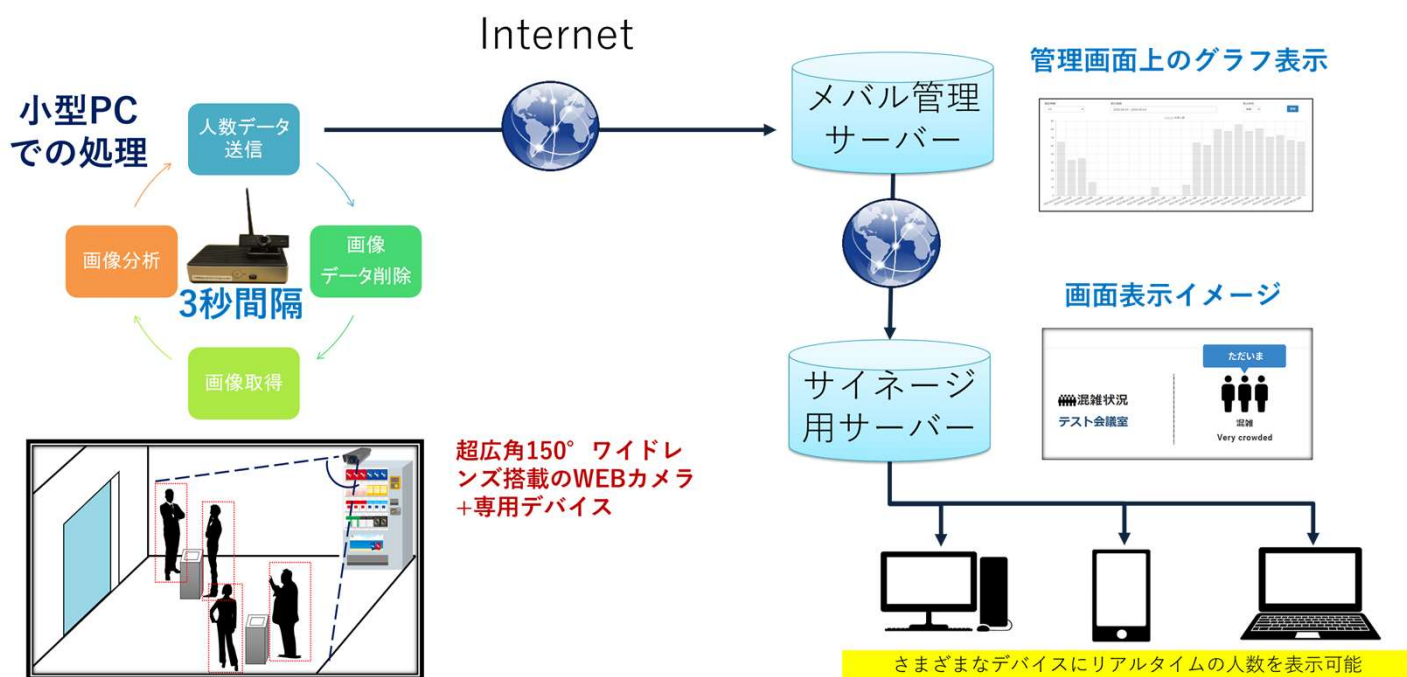

人物検知AIサービス メバブル

システム構成イメージ

いつでも、どこでもAIが施設の空き状況をリアルタイムでお知らせインターネットがつながる場所ならいつでも混雑状況が確認できます

実際の解析画像

AIカメラがリアルタイムで混雑状況を監視！！

解析結果表示サイト