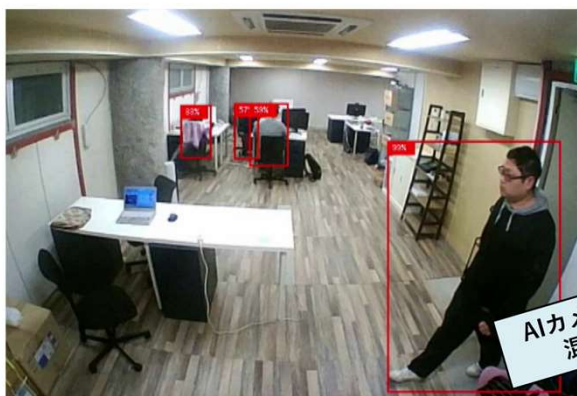

人物検知AIサービス メバブル

システム構成イメージ

いつでも、どこでもAIが施設の空き状況をリアルタイムでお知らせインターネットがつながる場所ならいつでも混雑状況が確認できます

実際の解析画像

AIカメラがリアルタイムで混雑状況を監視！！

解析結果表示サイト