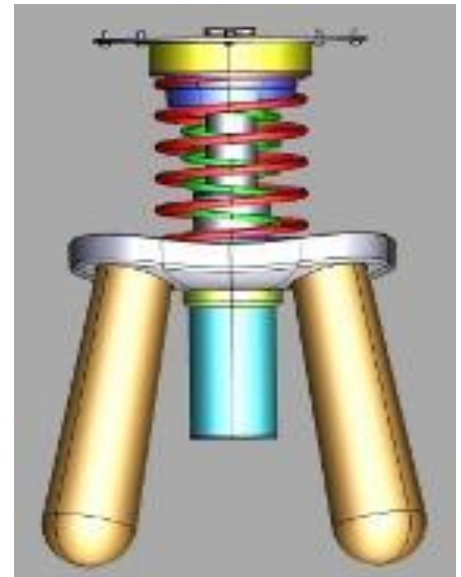

ツールとしての特徴

”高級インテリア家具としてデザインに拘り”

- モダンなデザインを追及し、ナチュラルでスタイリッシュに仕上げ、日本製家具でありながら欧米のデザイナーズ家具のような雰囲気。
- 脚は天然木の削り出し。美しい木目が高級感を演出します。

”耐久性を重視”

- 骨格部品は金属と木で製作。
- 自動車のサスペンションと同等のスプリングを実装しているため、長年使用しても反動力は衰えません。

”もちろん安全性も熟考“

安定性を重視して倒れにくい設計。

バネの隙間に子どもの手が挟まらないように、スプリングカバーを採用。

天然木脚の仕上げに使用する塗料はJISの安全規格で最高レベルのものを使用