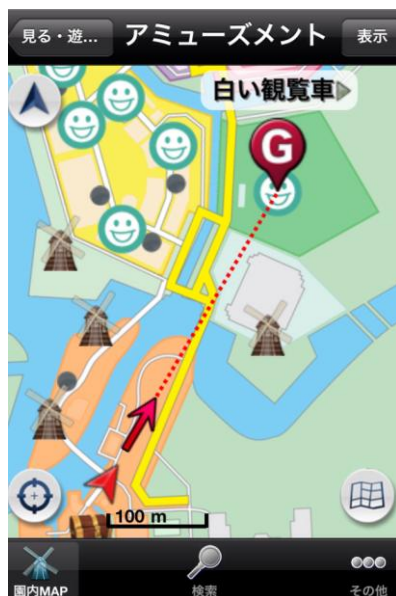

●場内マップ

今いる自分の場所を確認できます。

カテゴリー別に各施設の場所を探すことができます。

またお手洗いや売店などのサービス施設の場所を探すことも可能です。

●矢印ナビ

目的地を設定し、現在地から目的地までの方角を矢印で表示することで目的地へのガイドが可能です。

●検索機能

園内施設及びアトラクションを50音順に検索することができます。