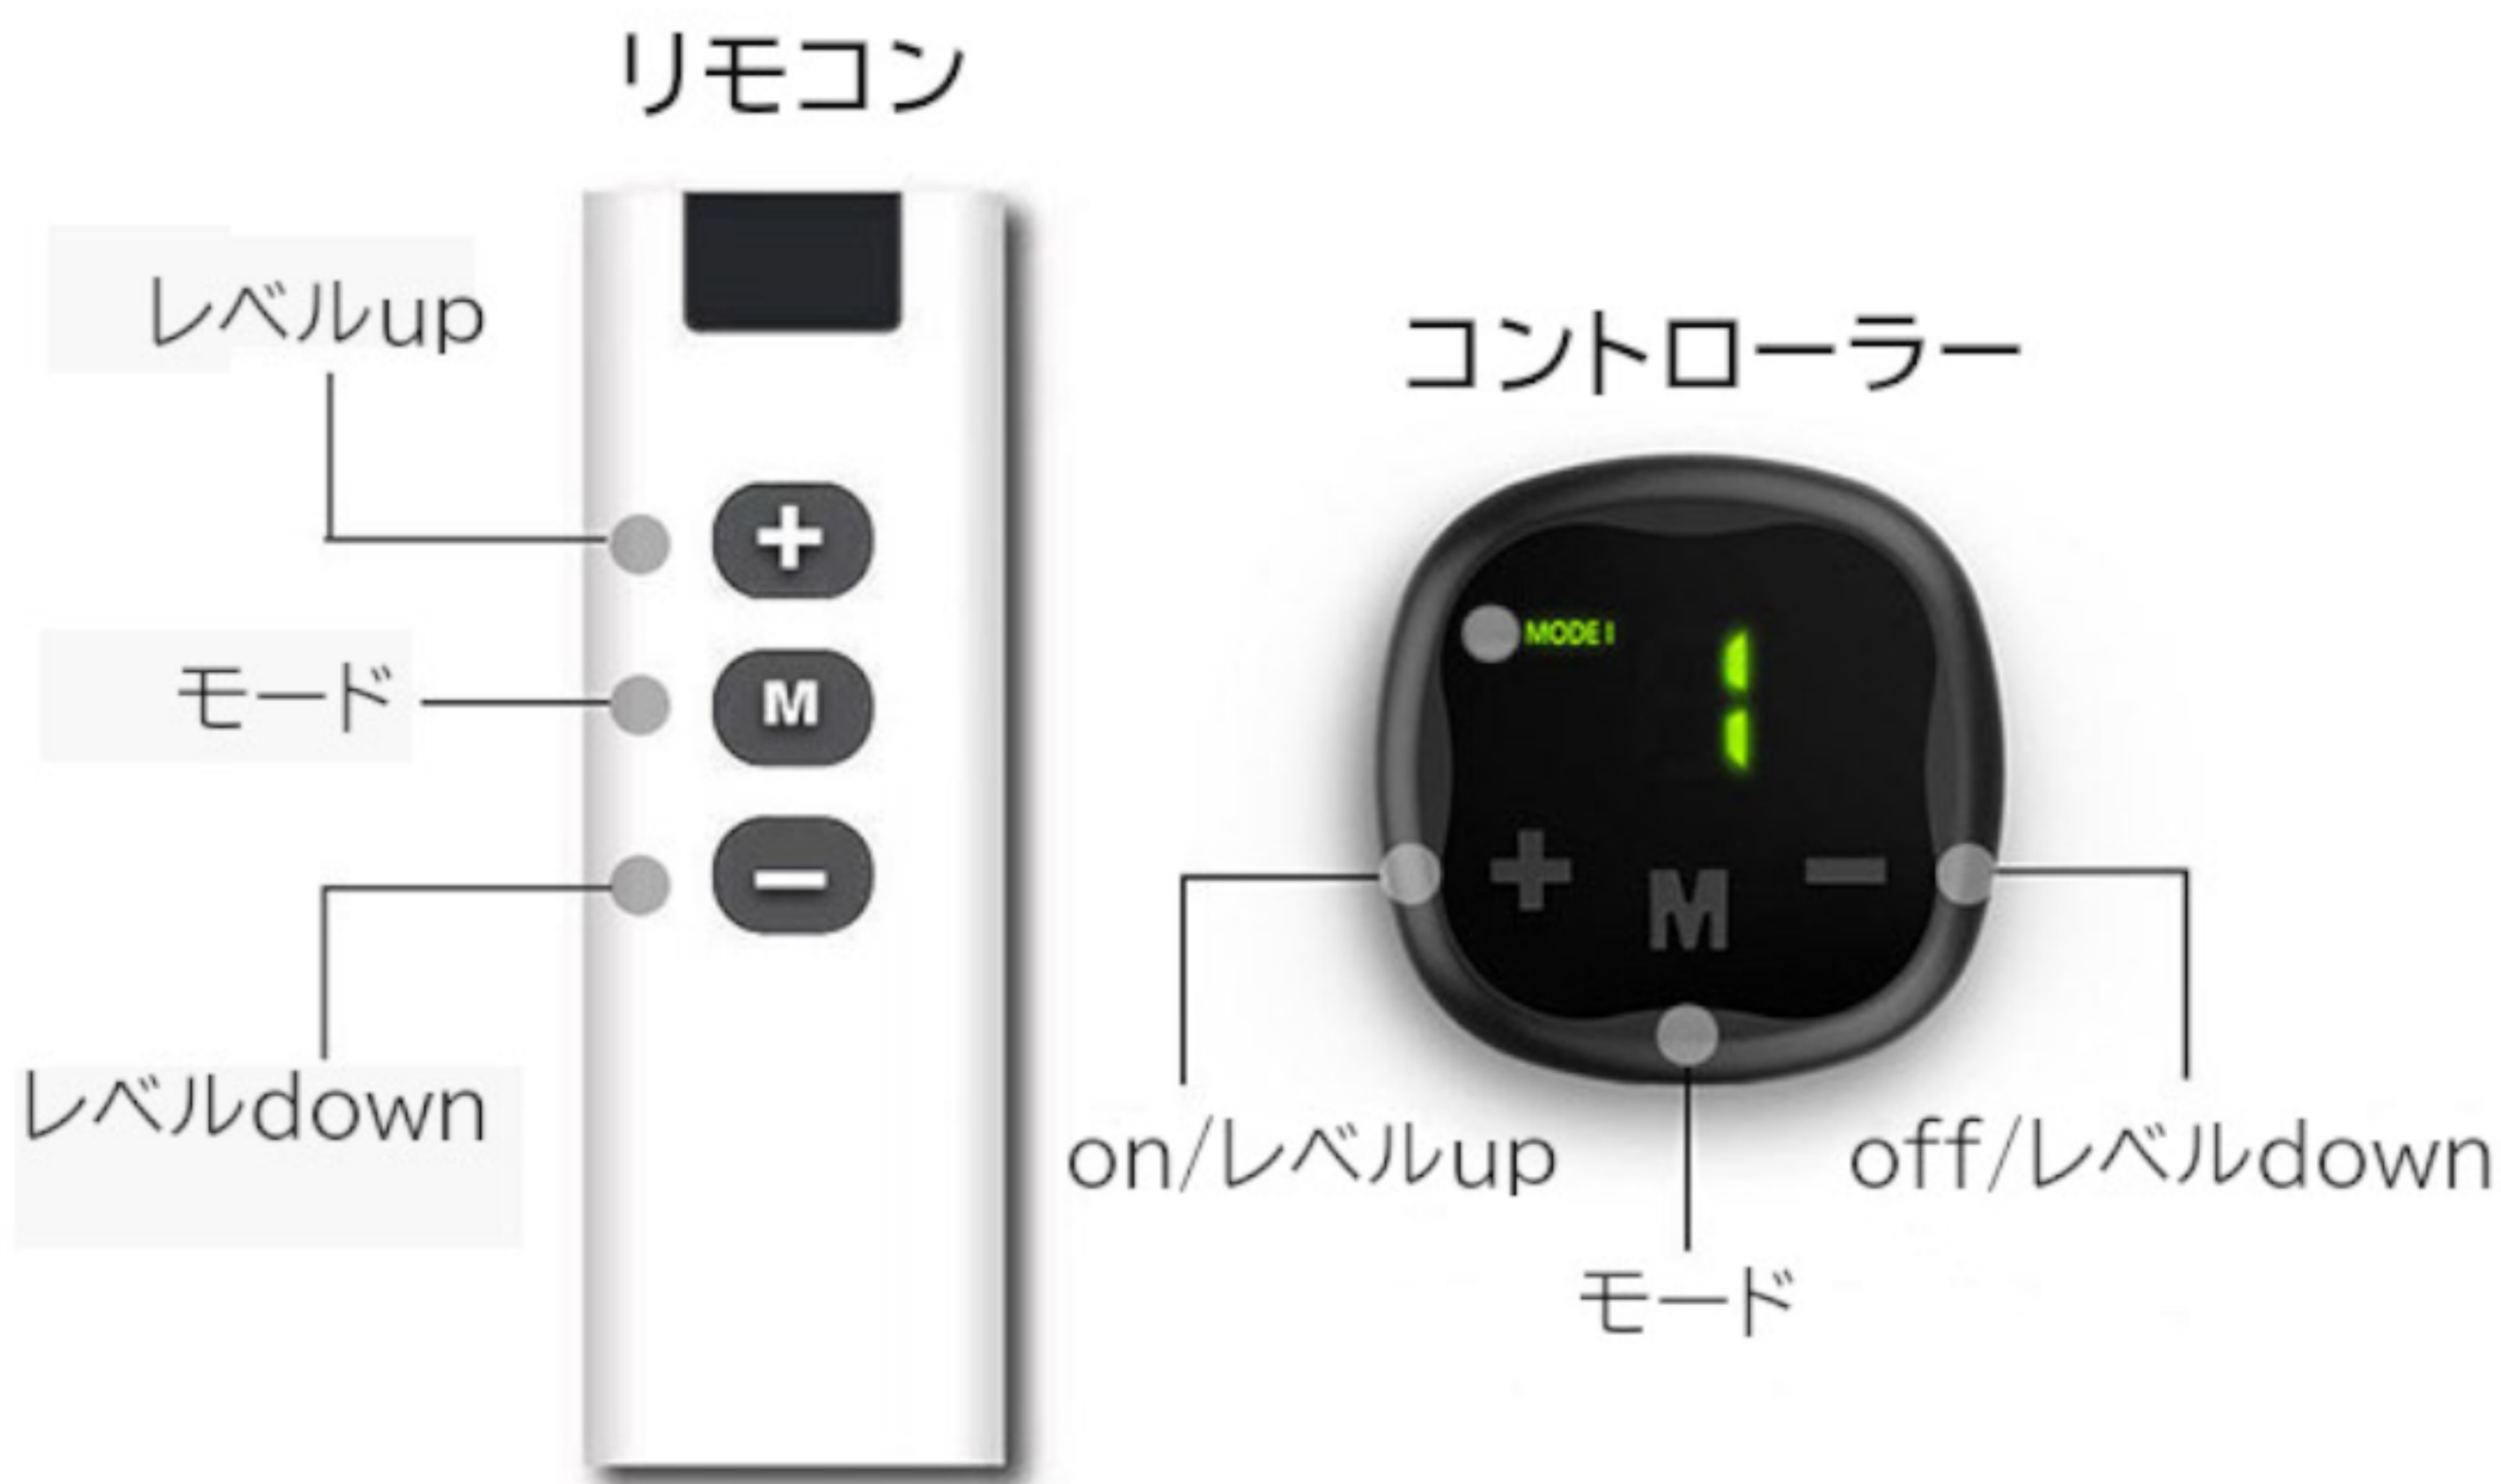

## 特徴

筋肉を最も効率的に収縮させるために使用される周波数の20Hzに設定しています。

6つのモードと9段階のレベル調整機能があり、お好みに合わせて選択できます。

\*必ずレベル1からご使用ください。

(各モードを切り替えるとレベル1になります。)

15分使用すると自動的に電源が切れます。