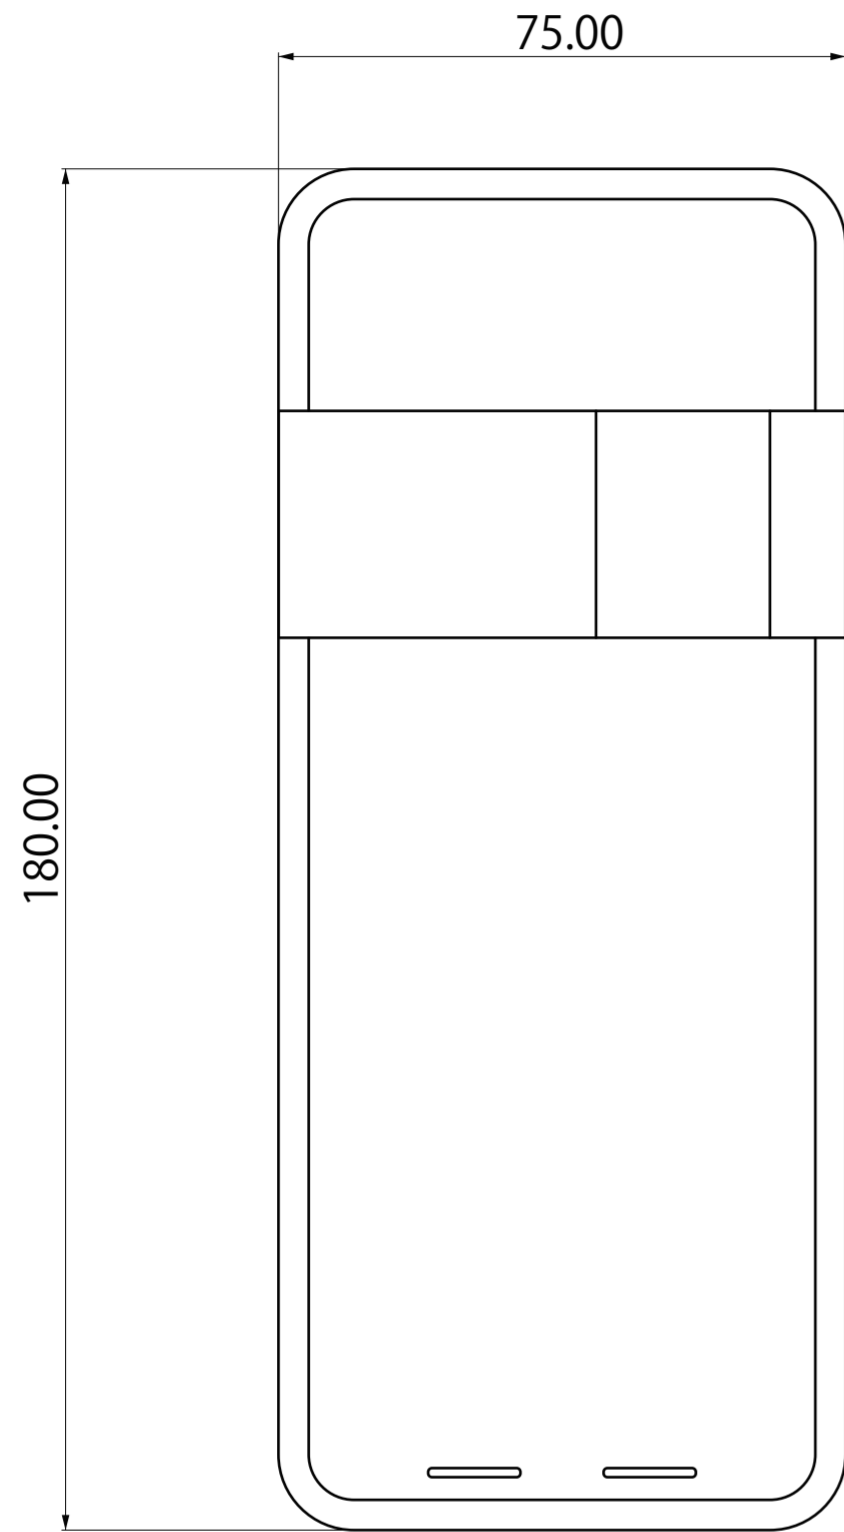

【ES-300D 寸法図(mm)】

【ES- 300D 室内機寸法(mm)】

【ES- 300D用 ストライク (mm)】

開き戸共通_L型ストライク