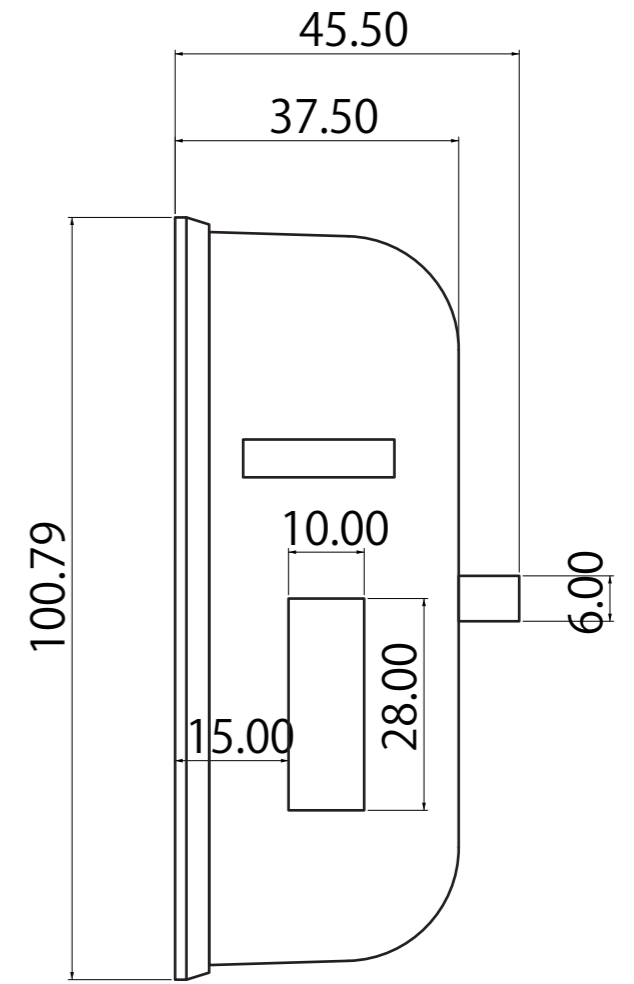

【ES-300D 寸法図(mm)】

【ES- 300D 室内機寸法(mm)】

【ES- 300D用 ストライク (mm)】

開き戸共通_L型ストライク