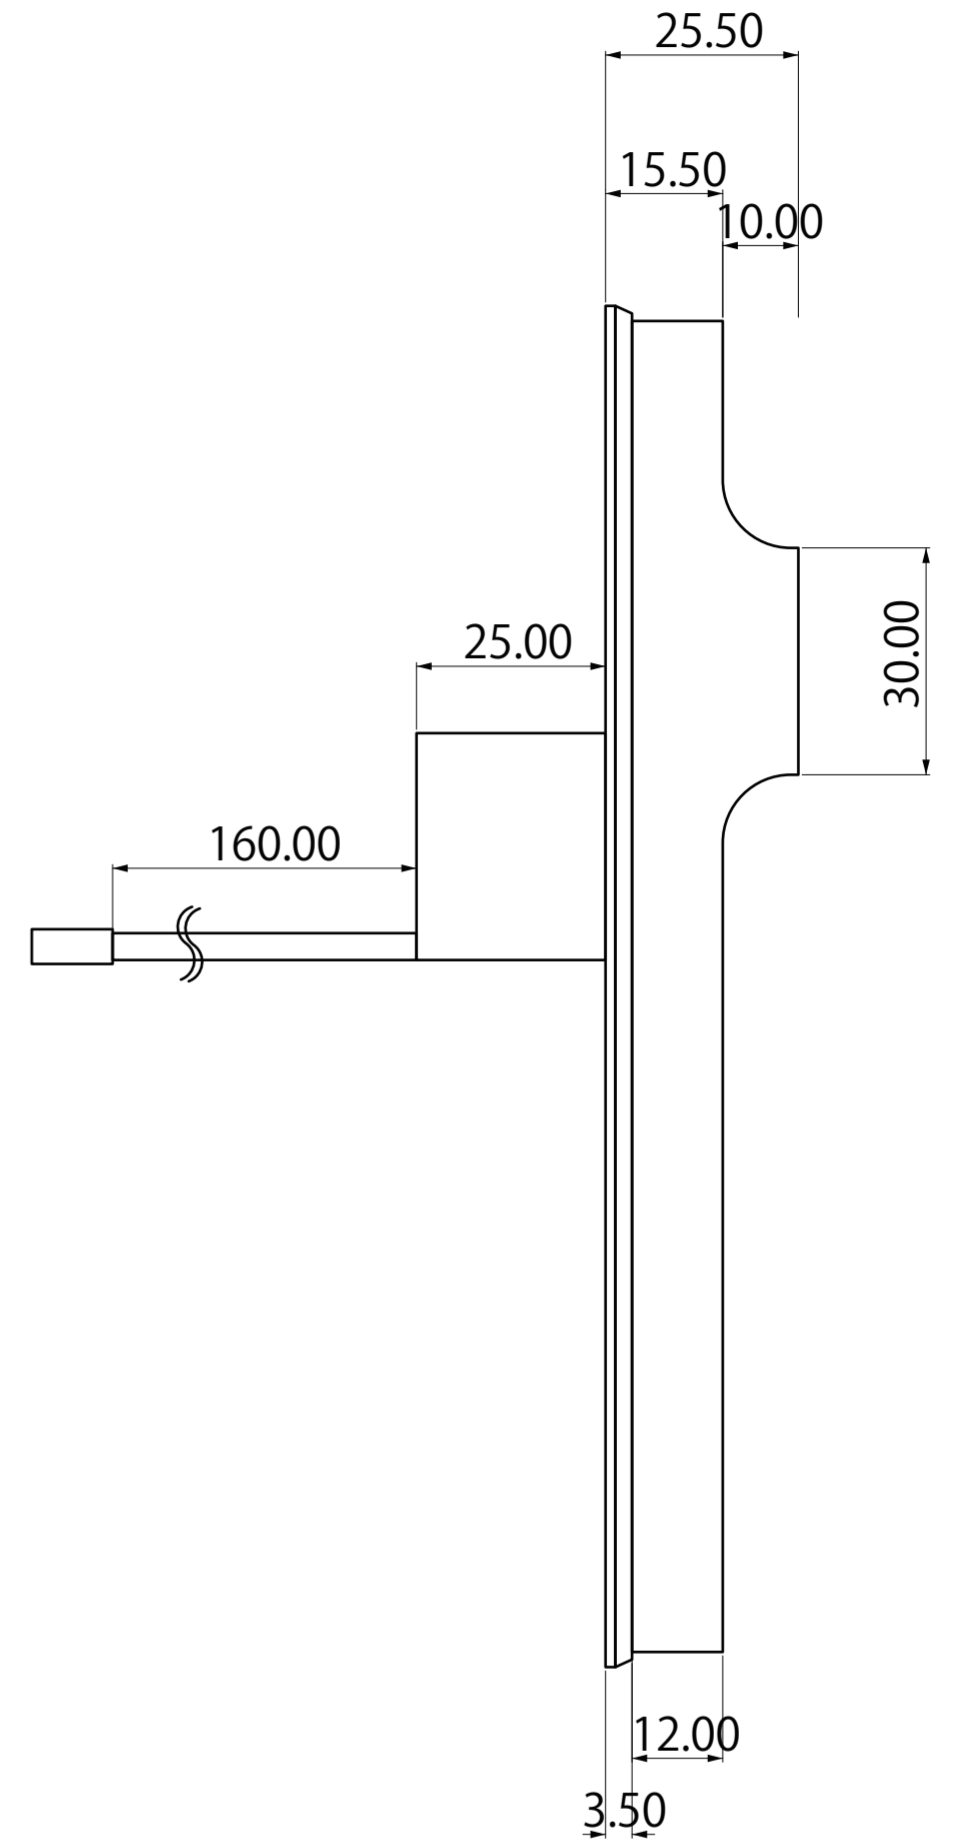

【ES-300D 寸法図(mm)】

【ES- 300D 室内機寸法(mm)】

【ES- 300D用 ストライク (mm)】

開き戸共通_L型ストライク