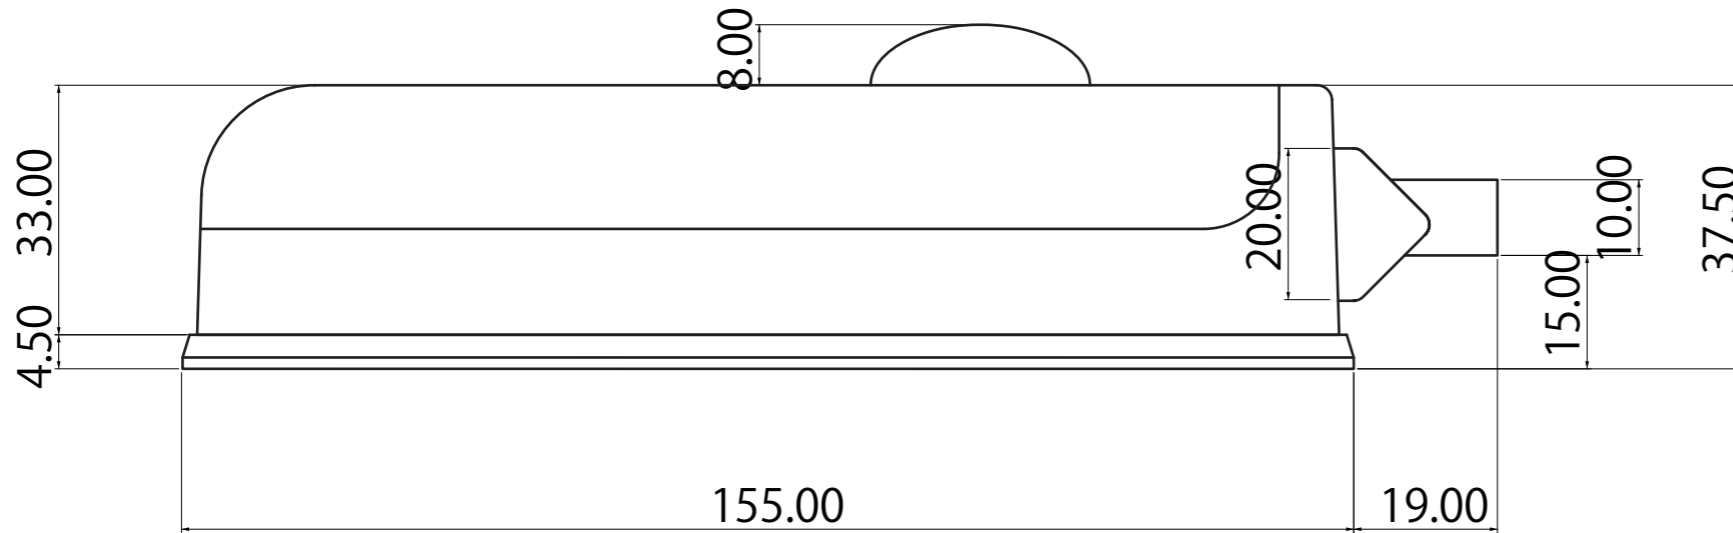

【ES-300D 寸法図(mm)】

【ES- 300D 室内機寸法(mm)】

【ES- 300D用 ストライク (mm)】

開き戸共通_L型ストライク