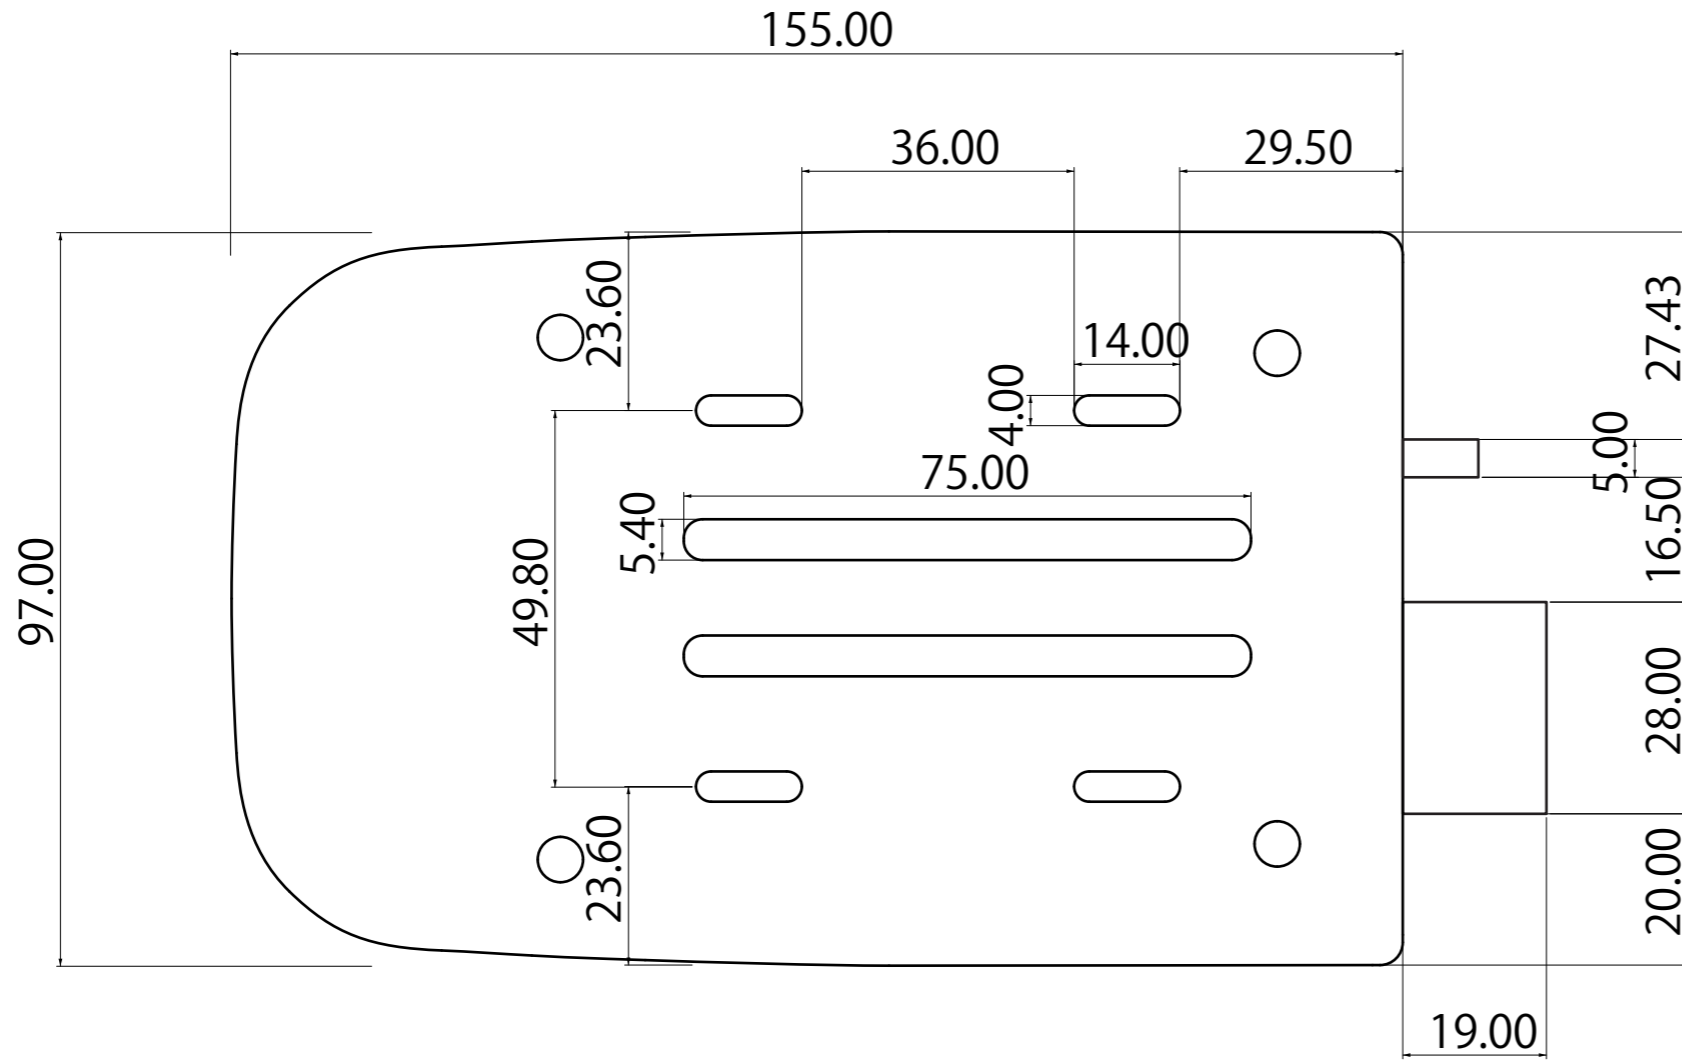

【ES-300D 寸法図(mm)】

【ES- 300D 室内機寸法(mm)】

【ES- 300D用 ストライク (mm)】

開き戸共通_L型ストライク