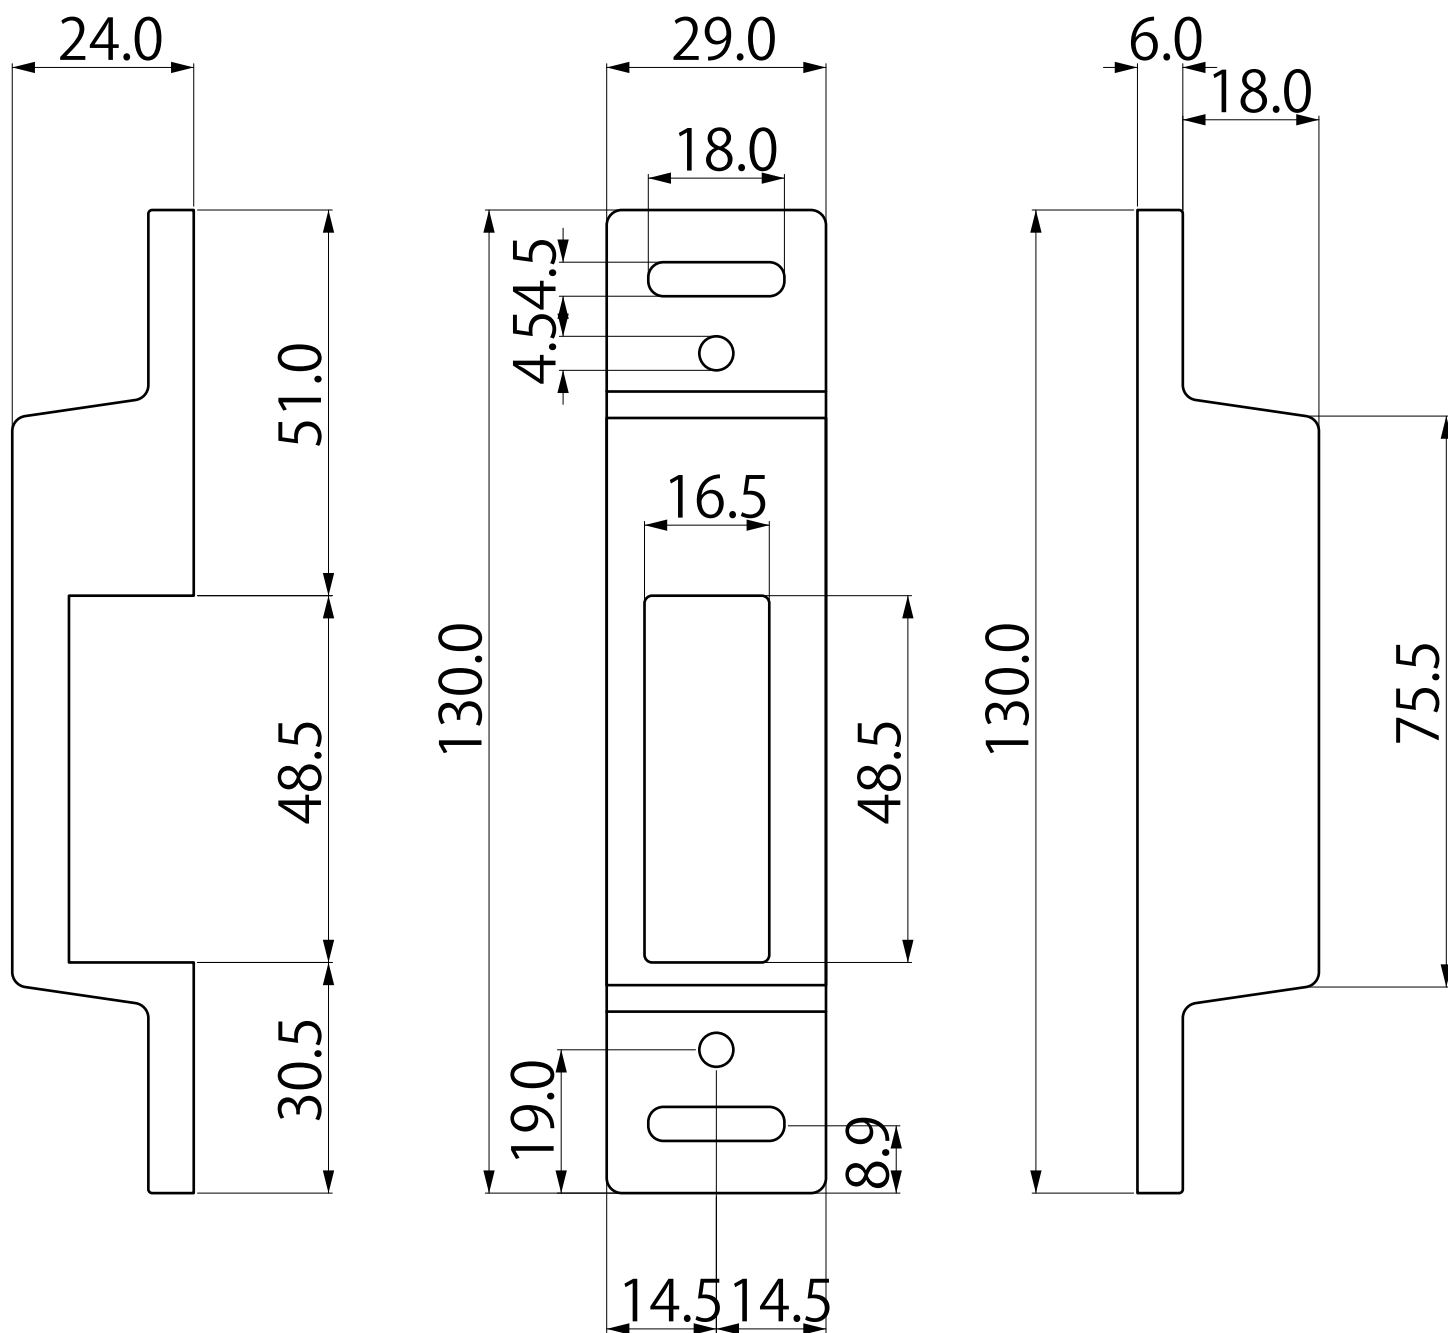

【ES-300D 寸法図(mm)】

【ES- 300D 室内機寸法(mm)】

【ES- 300D用 ストライク (mm)】

開き戸共通_L型ストライク