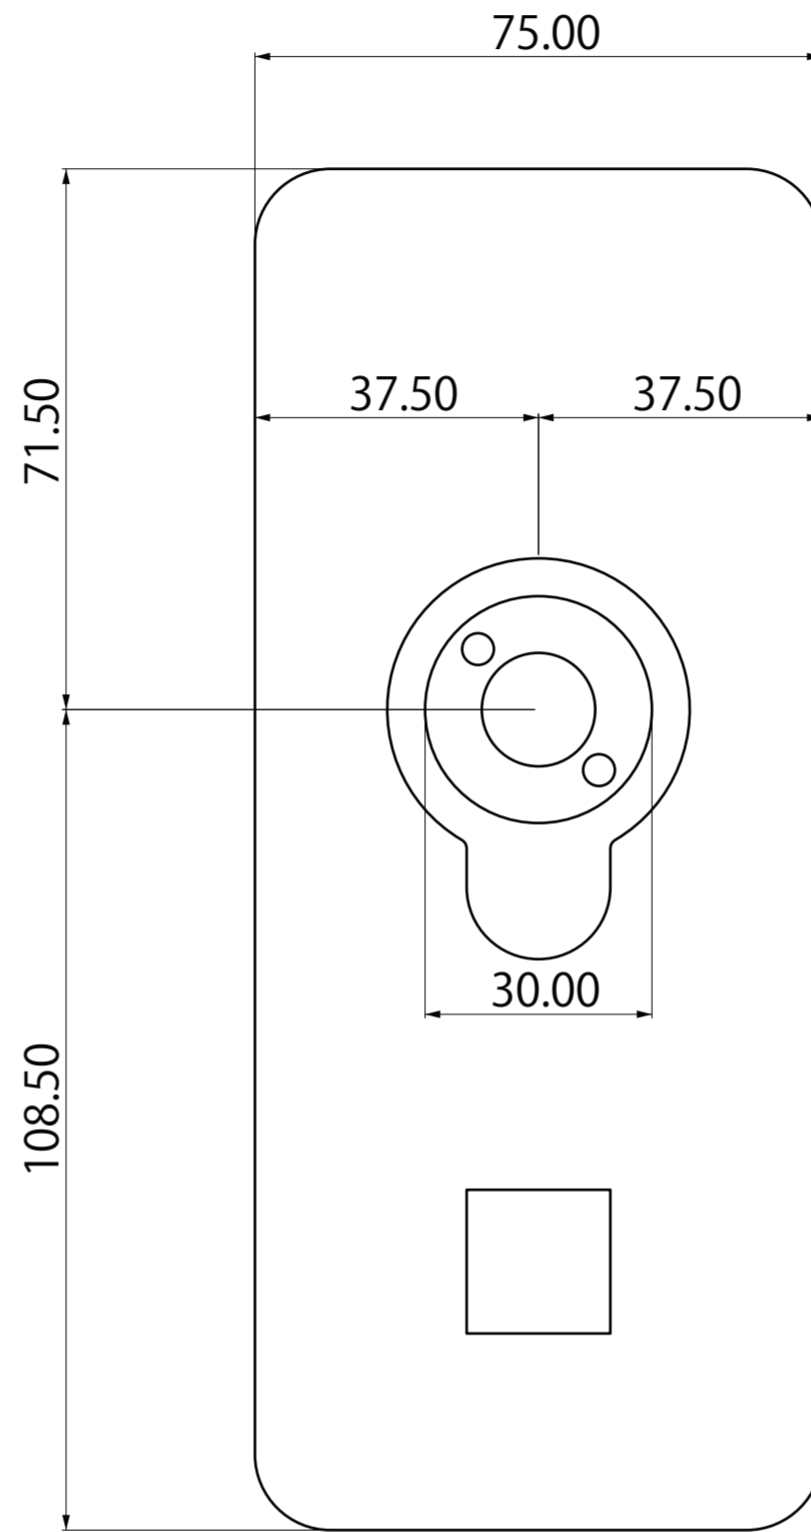

【ES-300D 寸法図(mm)】

【ES- 300D 室内機寸法(mm)】

【ES- 300D用 ストライク (mm)】

開き戸共通_L型ストライク