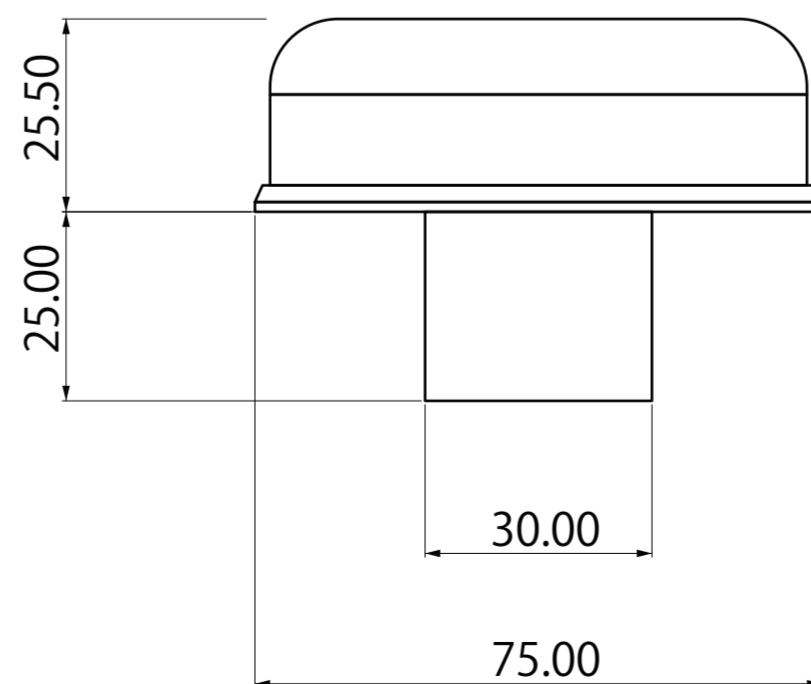

【ES-300D 寸法図(mm)】

【ES- 300D 室内機寸法(mm)】

【ES- 300D用 ストライク (mm)】

開き戸共通_L型ストライク