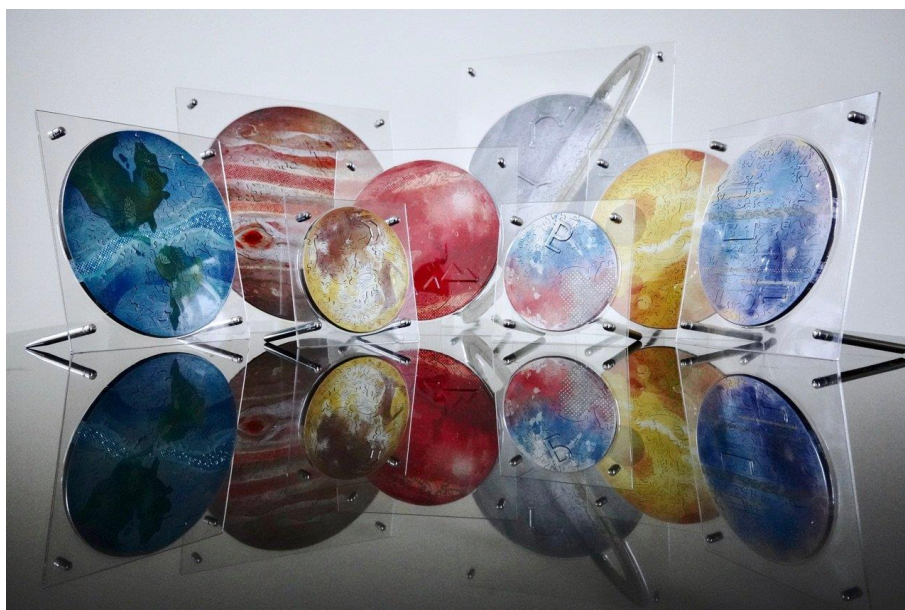

■「宇宙の破片-ソラノカケラ-」商品概要

<この件に関するマスコミ問い合わせ、素材・データなどをご要望先>

Relajante (リラランテ) プロジェクト 広報担当: 冨永 090-2664-2785 mail: tomygerero@gmail.com