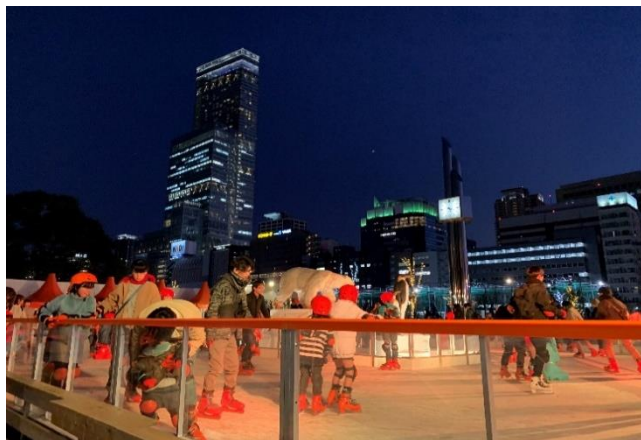

1. プロジェクションマッピングについて

日 程：2020年12月12日（土）、13日（日）
 時 間：1回目 17：30～、2回目 18：30～、3回目 19：30～（各回30分）
 場 所：てんしば ina（イーナ）
 料 金：観覧無料
 内 容：阪南大学生によるプロジェクションマッピング。
 「てんしば ina（イーナ）」の床面と壁面に、四季をイメージした映像を映し出します。

2. 吹奏楽演奏について

【昨年の「てんスケ」の様子】