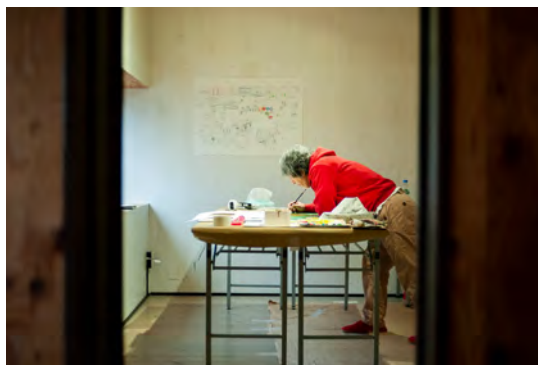

### 今、子どもたちへ 贈りたいもの

2020年夏、山形ビエンナーレの仲間たちと久々に会って話をした時、自分の子どもたちの話になったんです。コロナ禍に、僕ら親や大人として、子どもたちに贈り物をするとしたらどんなものだろう？ という話から、アートユニット「タビタビじゃあにいず」がスタートしました。インターネットで買い物をすることが増え、今まであまり行かなかったポストを見に行く機会が増えたことをヒントに、第一弾は、“郵便”をテーマにしたものを作ろう!となりました。親しい何人かのアーティストに声をかけ、部活みたいに楽しんで作りました。