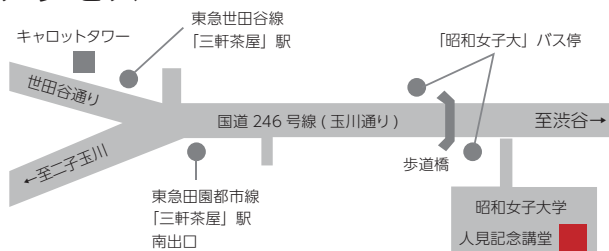

一般販売〈全席自由〉

11月下旬(予定)より e+ (イープラス) にて一般販売開始 イープラス <http://eplus.jp/>

一般 ¥2,500-

高校生 ¥2,000-

小・中学生 ¥1,500-

※ 2階前方部分は、クラウドファンディング用の専用席になります。
※ 写真撮影及び録音録画は禁止です ※ 未就学児は入場はご遠慮いただいております
※ 会場内の駐車場はご利用いただけません。お車でのご来場はご遠慮下さい
※ 諸事情により、演奏順、出場校の変更等がある場合がございます。

評価委員

- 天野 正道 (作曲家)
- 井上 学 (指揮者、日本吹奏楽指導者協会 副会長)
- 井上 華 (ホルン奏者)
- 津田 真人 (サクソフォーン奏者)
- 土屋 英晃 (オーボエ奏者)

アクセス

※ 昭和女子大学人見記念講堂 〒154-8533 東京都世田谷区太子堂1-7-57
※ 東急田園都市線 (東京メトロ半蔵門線直通) 「三軒茶屋」南口より徒歩約7分

お問合せ info@suisougaku.or.jp