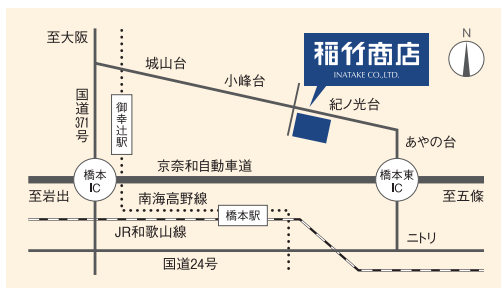

Rakuten

従来品のお買い求めは、「実店舗」または「カナマサ醤油楽天市場店」をご利用ください。

『稲竹商店』はファンの多い人気店を目指しています!

SNSで感想などを投稿いただく際は、ハッシュタグ#稲竹商店 #はしもとしょうゆを添えていただくと、よろこんで「いいね・フォロー・返信」いたします。

気軽にフォロー・いいねをお願いします♪お問い合わせは、SNSのDMでも受け付けています。

Facebook

Instagram

Twitter