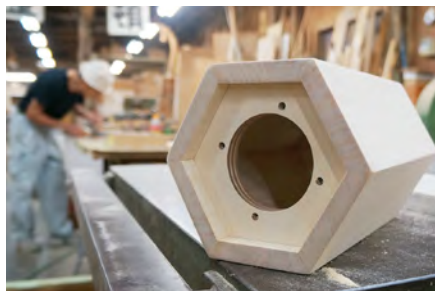

伝統工法による仕上

ホワイトとブラックの仕上は、塗装後に木目の凹凸に胡粉を塗り重ね、木目の美しさを際立たせる時代仕上げという、桐たんすなどで用いられている伝統工法で仕上げています。

仕様

型番	RIS-H01-C (クリア) / M (ミディアム) / D (ダーク) / W (ホワイト) / B (ブラック)
形式	バスレフ型
取付方法	吊り下げ式
スピーカーユニット	8cmフルレンジスピーカー
再生周波数特性	115Hz～28kHz
インピーダンス	8Ω-15W、1kΩ (100V)-10W
出力音圧レベル	86.5dB/W (1m)
公称指向性	150度 (水平・垂直) ※ -5dB
入力端子	ネジ式ターミナル
寸法	170 (W) × 147 (D) × 252 (H) mm
質量	約 1.68kg ※吊り下げ用金具は含まず
付属品	天井取付金具 (1個)、リングキャッチ (2個)、アルミチェーン (約52cm × 1本) 落下防止ワイヤー (1.2m × 1本)、リズロック (2個)、結束バンド (4本)、目隠し用黒丸シール (2個)