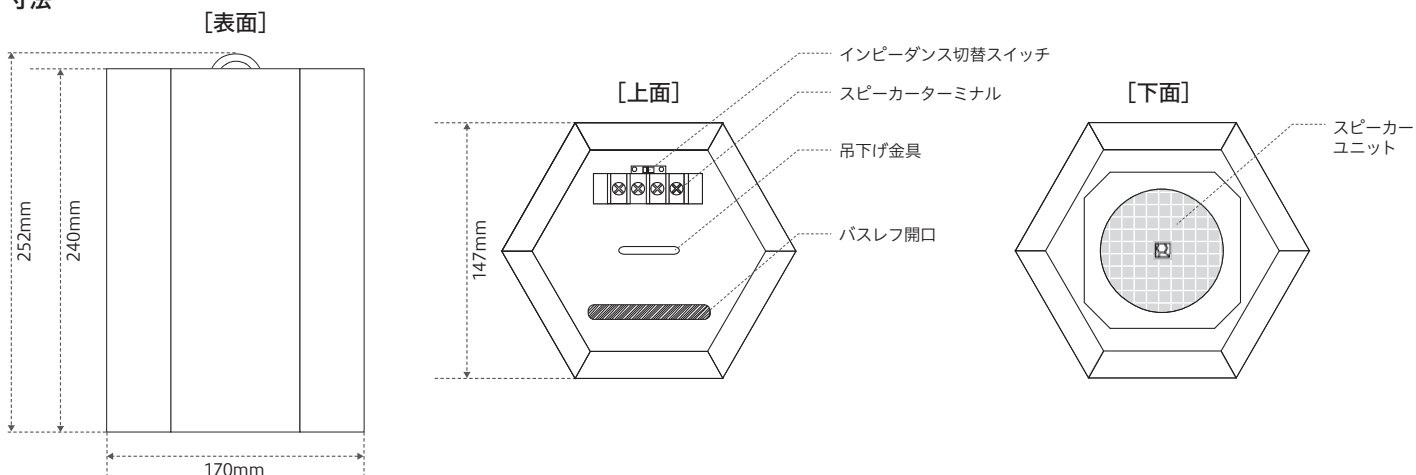

仕上色

クリア (C)

ミディアム (M)

ダーク (D)

ホワイト (W)

ブラック (B)

寸法

※本製品の規格・外観などは、改良のため予告なしに変更することがあります。