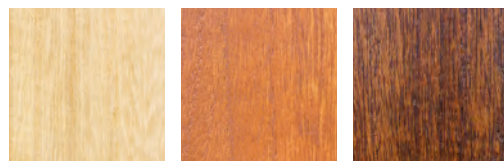

伝統工法による仕上

ホワイトとブラックの仕上は、塗装後に木目の凹凸に胡粉を塗り重ね、木目の美しさを際立たせる時代仕上げという、桐たんすなどで用いられている伝統工法で仕上げています。

仕様

型番	RIS-H01-C (クリア) / M (ミディアム) / D (ダーク) / W (ホワイト) / B (ブラック)
形式	バスレフ型
取付方法	吊り下げ式
スピーカーユニット	8cmフルレンジスピーカー
再生周波数特性	115Hz～28kHz
インピーダンス	8Ω-15W、1kΩ (100V)-10W
出力音圧レベル	86.5dB/W (1m)
公称指向性	150度 (水平・垂直) ※ -5dB
入力端子	ネジ式ターミナル
寸法	170 (W) × 147 (D) × 252 (H) mm
質量	約 1.68kg ※吊り下げ用金具は含まず
付属品	天井取付金具 (1個)、リングキャッチ (2個)、アルミチェーン (約52cm × 1本) 落下防止ワイヤー (1.2m × 1本)、リズロック (2個)、結束バンド (4本)、目隠し用黒丸シール (2個)

仕上色

クリア (C)

ミディアム (M)

ダーク (D)

ホワイト (W)

ブラック (B)

寸法

※本製品の規格・外観などは、改良のため予告なしに変更することがあります。