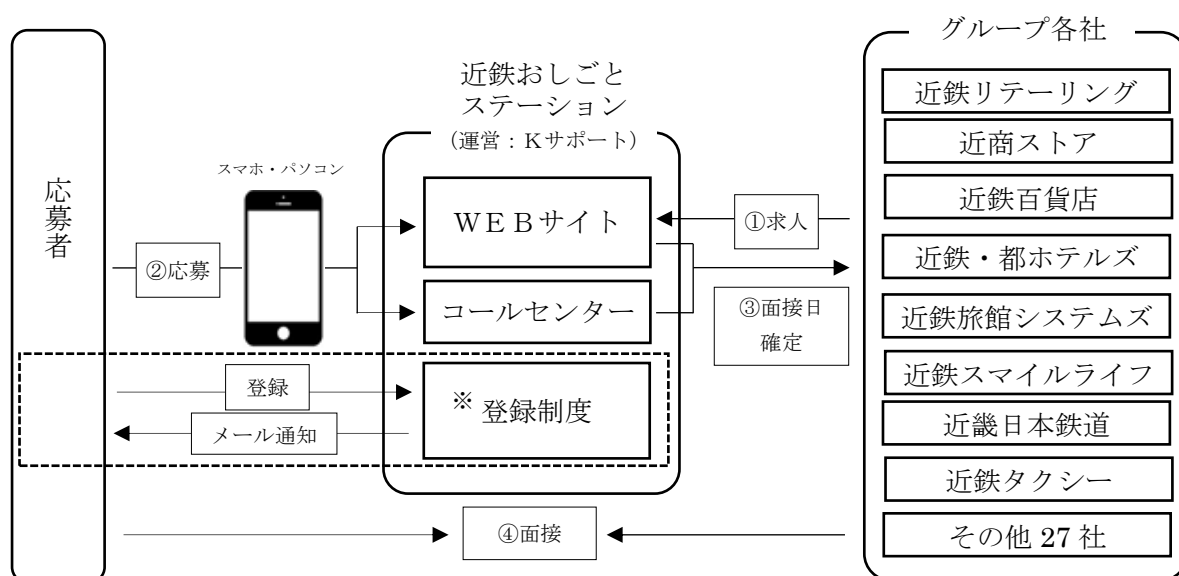

参 考

1. 近鉄おしごとステーションについて

- (1) 名 称 近鉄おしごとステーション
- (2) 業 務 内 容
  - ・スマートフォン対応のWEBサイトによる求人情報の紹介・応募受付
  - ・コールセンターによる求人の応募受付（年末年始を除き年中無休10時～20時）
  - ・※登録制度による募集案件紹介
- (3) 運 営 会 社 株式会社Kサポート（近鉄百貨店グループ）
- (4) サービス開始 2017年3月1日
- (5) 参加会社数 35社 （2020年10月20日時点）
- (6) 応募数 約62,000件 （同上）
- (7) 採用数 約12,700名 （同上）
- (8) スキーム図

※登録制度とは、ご希望のお仕事が見つからない場合、ご希望の条件をご登録いただければ、ご希望に合ったお仕事の募集が始まった際に、メールで通知する制度です。