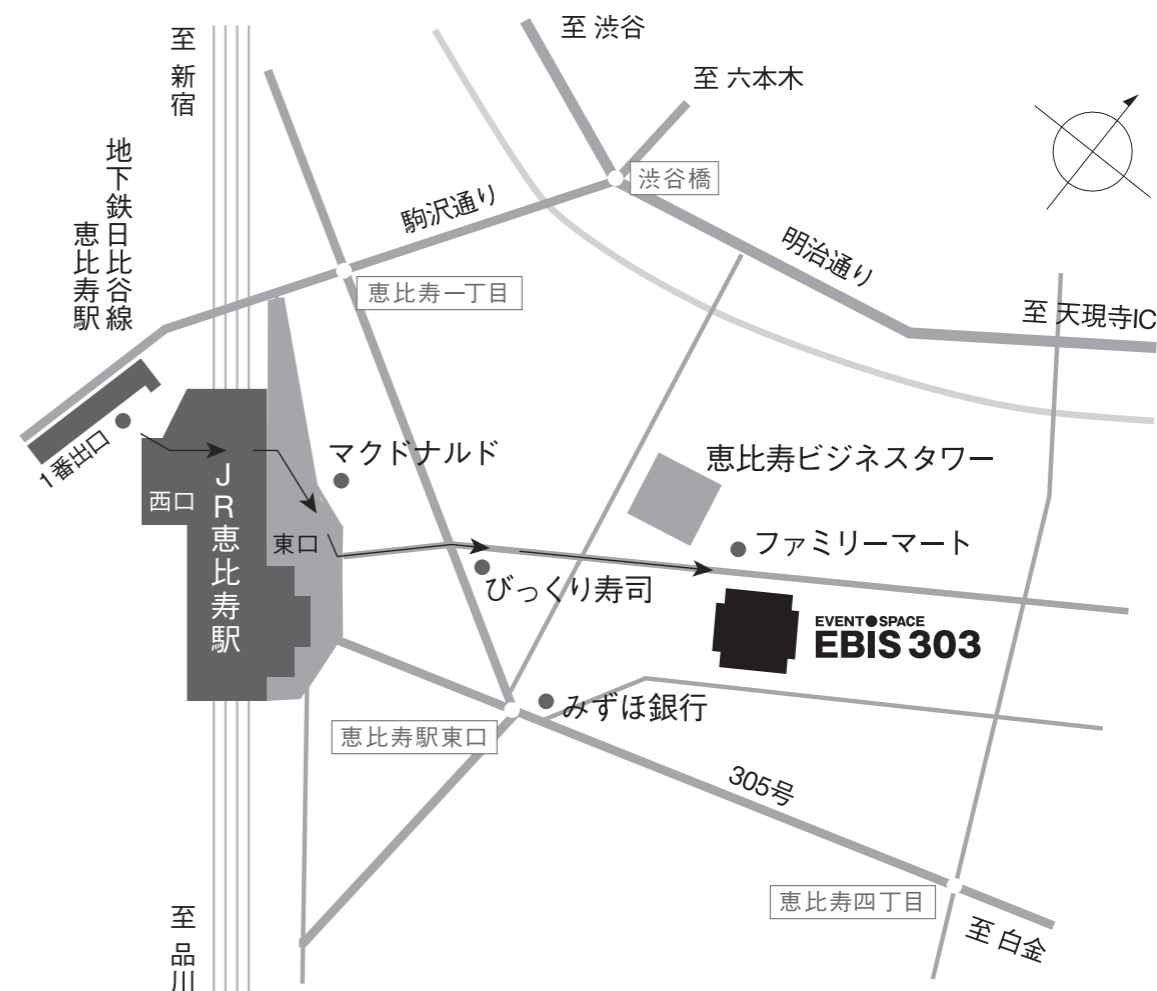

①ロゴ (組み合わせ)

BAMBOO EXPO 14

オンライン × リアル

2020年10月29日(木)、30日(金)

オンライン (10/29,30) @BAMBOO EXPO onweb

リアル (10/30 13:00~19:00) @EBiS303

②ロゴ (横組み)

BAMBOO EXPO 14

オンライン × リアル

2020年10月29日(木)、30日(金)

オンライン (10/29,30) @BAMBOO EXPO onweb

リアル (10/30 13:00~19:00) @EBiS303

リアル会場 MAP

QRコード (<https://www.bamboo-media.jp/onweb/#expo14>)

【BAMBOO EXPO 14】開催概要

会期	2020年10月29日（木）、30日（金）の2日間
時間	13:00～19:00
会場	〈オンライン〉BAMBOO EXPO onweb https://www.bamboo-media.jp/onweb/ 〈リアル〉EBiS303_3F イベントホール 東京都渋谷区恵比寿 1-20-8 エビススバルビル https://www.ebis303.com/info/access.html
EBiS303 会場レイアウト	— http://bamboo-expo.jp/images/BE14MAP.pdf
入場	無料（要 BAMBOO MEMBER への事前登録）
出展企業	約 50 社（予定）
想定来場者	インテリアデザイナー、建築家、デベロッパー、ホテル関係者、百貨店・SC 関係者、リテイラー他
主催	BAMBOO MEDIA Co.Ltd. / http://bamboo-media.jp/
出展申込みページ	— https://www.bamboo-media.jp/archives/17676/
お問い合わせ	— info@bamboo-expo.jp