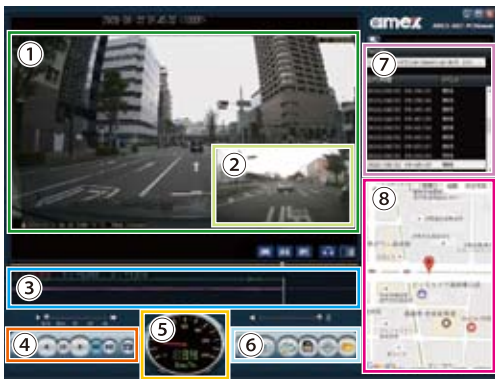

## 衝撃録画

走行中、内蔵センサーが衝撃を感知して、LEDが点滅しながら記録します。

## 駐車録画

※常時電源接続時に有効

アクセサリ信号を検知すると、自動的に駐車映像としてフレームレートを落として記録します。  
(車両が動くと常時録画に切り替わります)

## モーション録画

駐車録画中、人や車など、動きや光を検知して記録します。その後、再び駐車録画に戻ります。  
(周辺の環境や光により動作の差があることがあります)

## 専用ビューアソフト表示イメージ

- ①フロント映像 ②リア映像 ③Gセンサー ④再生メニュー
- ⑤速度計 ⑥設定メニュー ⑦再生リスト ⑧GoogleMap