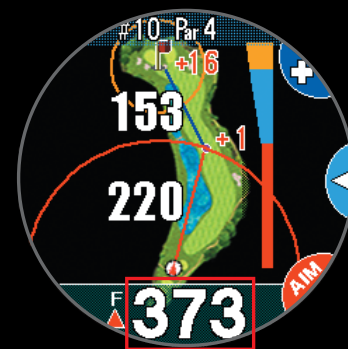

W1 Evolve

ゴルフナビ史上最高傑作

国内100%レイアウト・高低差表示

高精度みちびき LIS 対応

全世界 59,000 コース対応

安心の日本製

日本プロゴルフ協会 推薦品

ShotNavi 独自の機能

フェアウェイナビ

現在地からグリーンまでの直線距離ではなく、狙いたい場所（フェアウェイセンター）までの距離（220Yd）及びその地点からグリーンセンターまでの残距離（153Yd）を同時に表示します。

リアルディスタンス

上記の220Ydと153Ydを足した実際の残距離「リアルディスタンス」(373Yd)を表示します。

Shot Navi®

テクタイト株式会社

〒108-0073 東京都港区三田 1-4-28 三田国際ビル 26 階
お問合せ先: sales@shotnavi.jp