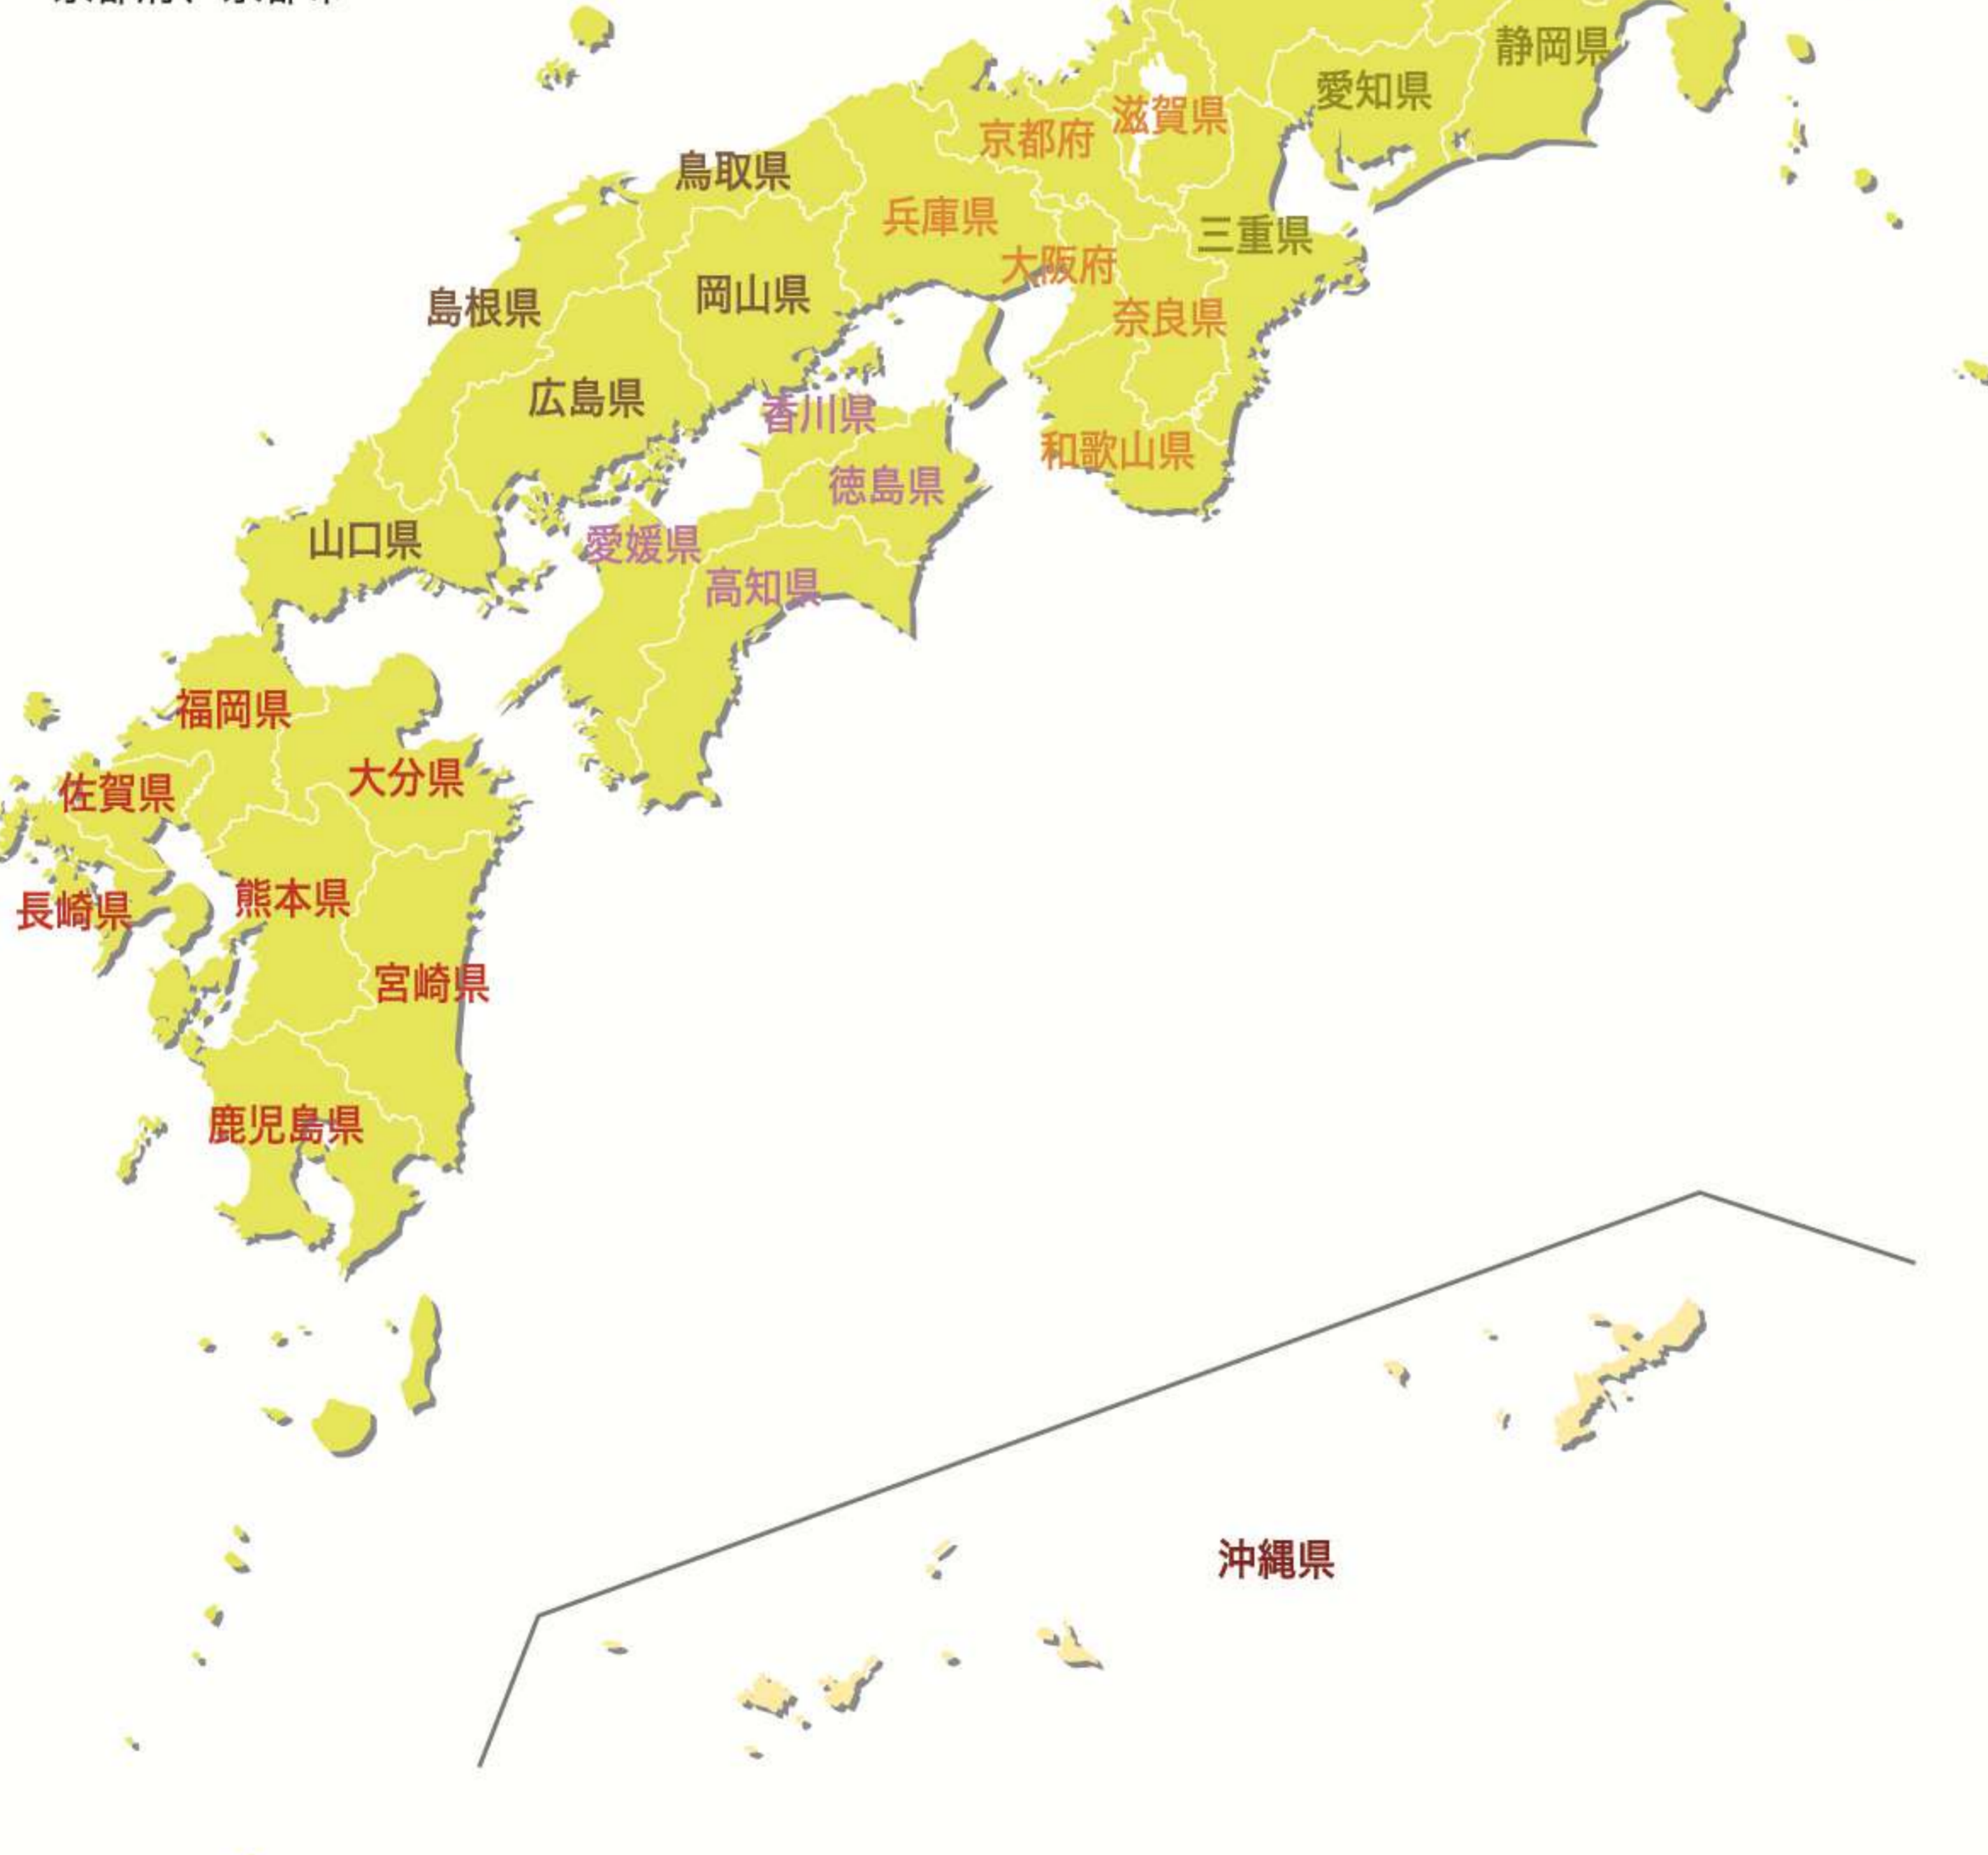

福岡県、北九州市、柳川市

佐賀県

佐賀県、佐賀市、唐津市、伊万里市、嬉野市

長崎県

長崎県、長崎市、佐世保市、南島原市

熊本県

熊本県、上天草市、天草市

大分県

静岡県

静岡県、めぐまれしまち静岡県中部（静岡市・島田市・焼津市・藤枝市・牧之原市・吉田町・川根本町）、浜松市、三島市、富士山ネットワーク会議（富士宮市・富士市・御殿場市・裾野市・小山町）

愛知県

田原市

三重県

三重県、鳥羽市、熊野市、伊賀市、紀宝町

滋賀県

滋賀県、東近江市

京都府

京都府、京都市

北海道

北海道

北海道、旭川市・鷹栖町・東神楽町・東川町（旭川地域産業活性化協議会）、深川市、ニセコ町、上川町、上士幌町、別海町、NPO法人北海道ふるさと回帰支援センター、浜中町

青森県

青森県、青森市、弘前市、十和田市

岩手県