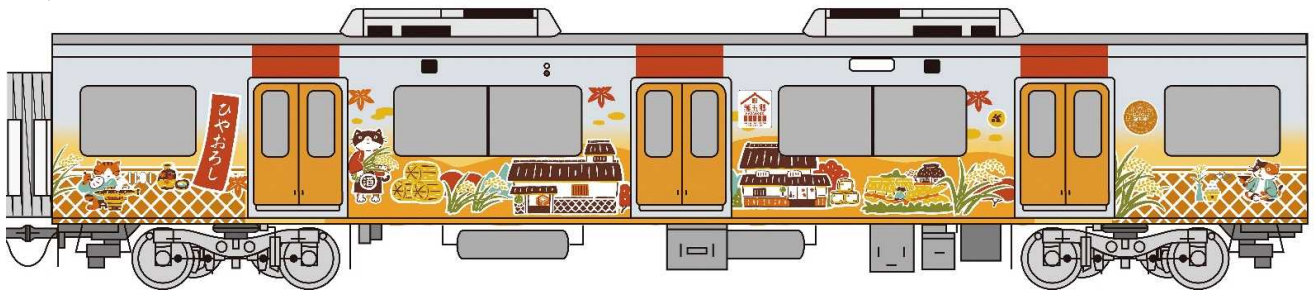

7 デザイン

①外装一覽

1 両目 (大阪梅田方)

2 両目

3 両目

4 両目

5 両目

6 両目 (山陽姫路方)

②内装一覧（菰樽つり革・座席横ステッカー）

菰樽つり革 イメージ

座席横ステッカー イメージ