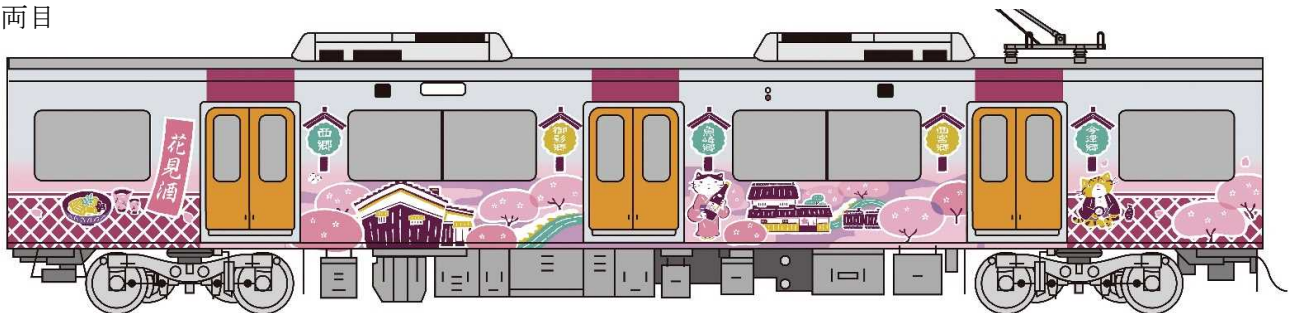

7 デザイン

①外装一覽

1 両目 (大阪梅田方)

2 両目

3 両目

4 両目

5 両目

6 両目 (山陽姫路方)

②内装一覧（菰樽つり革・座席横ステッカー）

菰樽つり革 イメージ

座席横ステッカー イメージ