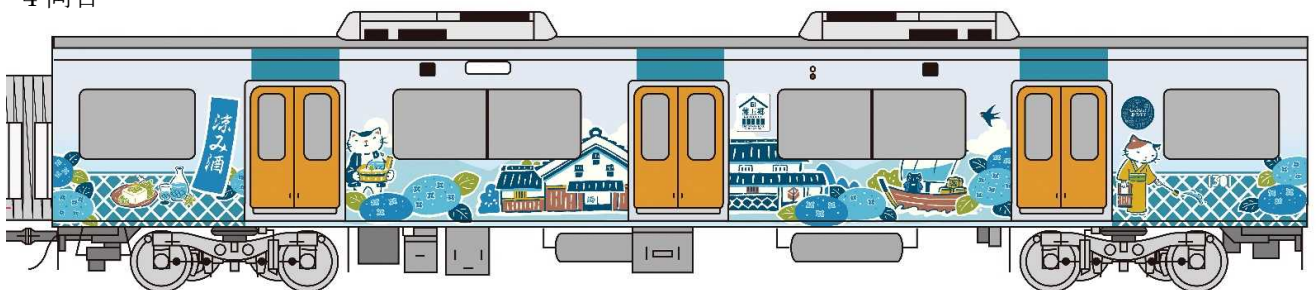

7 デザイン

①外装一覽

1 両目 (大阪梅田方)

2 両目

3 両目

4 両目

5 両目

6 両目 (山陽姫路方)

②内装一覧（菰樽つり革・座席横ステッカー）

菰樽つり革 イメージ

座席横ステッカー イメージ