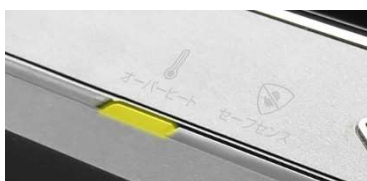

2020年9月発売予定 LXシリーズ

スタイリッシュなボディに、フェローズ最新技術を
集結したスマート・シュレッド

LX200 ブラック

LX220 ブラック

■ インテリ・バー

LEDライトの色の変化で使用状況やマシンの状態をグラフィカルに表示。

オーバーヒートしそうなときやダストボックスが満杯に近づいたとき、LEDライトがまず黄色に点灯し、そのまま使い続けると赤に変わってマシンは停止します。

投入する紙の枚数に応じて、バーの色が緑～黄～赤に変化します。適正枚数かどうか直感的に確認でき、負荷のかけすぎによる故障を予防します。

スタンバイ

適正枚数

■ その他の機能

■ ジャム・プリベンション

■ セーフセンス®

■ 4×12mm ミニカット

■ リカバリータイム15分

■ オートリバース