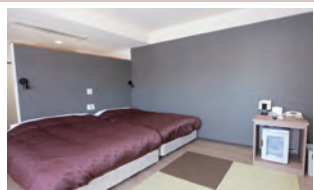

Target Facility 対象施設

朝食無料付

*宿泊料金は、50%OFF後1人あたりの税込最低料金を表示しています。

豊田プレステージホテル

- 住所：豊田市喜多町4-28
- TEL：0565-34-5555
- 予約方法：電話・公式HP
<http://www.prestige-hotel.com/>
- 事前予約：要 ※空室がある場合に限る
- 宿泊料金：◎シングル：3,500円～(977500/9130-2)
◎ツイン：5,000円～
- その他：※お部屋タイプはお任せ ※1泊のみの宿泊に限る