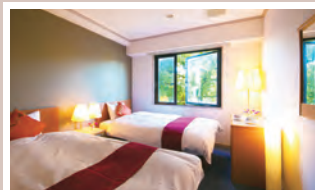

ホテル松風

- ■住所：豊田市緑ヶ丘5-11
- ■TEL：0565-28-2797
- ■予約方法：電話・公式HP
  <http://www.hotelmatsukaze.com/>
- ■事前予約：要(当日予約可)
- ■宿泊料金：◎シングル：3,100円～
  ◎ツイン：3,000円～
- ■その他：チェックインは24時まででお願いします。

とよたに泊まって
楽しんで
豊田を応援しよう!

Instagram
キャンペーンについて
詳しくは
こちら

Application Rules

応募規約

1. 応募作品の著作権は撮影者(応募者)に帰属することとします。但し、主催者は応募作品を無償で優先的に使用できる権利を保有するものとし、ツーリズムとよたのWEBサイトに掲載する他、一般社団法人ツーリズムとよたや当法人が認めた第三者が利用することがあります。 ※WEBやポスターなど、大きなサイズで掲載をさせていただく場合は、撮影した写真データの提供をご依頼させていただく場合もございます。ご了承ください。
2. 被写体が人物の場合、作品の公表についてはご本人(被写体)の承諾を得てください。(被写体が未成年の場合は親権者の承諾)
3. 公序良俗に反したり、第三者を誹謗中傷・プライバシーを侵害する恐れのあるもの、また法令等に違反または犯罪行為に結びつくような作品はご応募いただけません。
4. 撮影の際は、撮影場所の周辺店舗の営業や、車両および歩行者の妨げにならないよう配慮してください。応募の際にご提供いただいた個人情報は、以下の目的のみに利用し、応募者の同意なく第三者に開示することはありません。
5. [1]応募内容の問い合わせを行うため、[2]入賞に関する通知、告知を行うため、[3]主催者による広報活動での作品紹介 ※入賞者へはInstagramのダイレクトメッセージにて入賞のご連絡を差し上げます。

ツーリズムとよた
TOURISM TOYOTA

TEL.0565-85-7777 FAX.0565-85-7700

〒471-0034 豊田市 小坂本町1丁目25番地 豊田商工会議所1階

ツーリズムとよた

検索