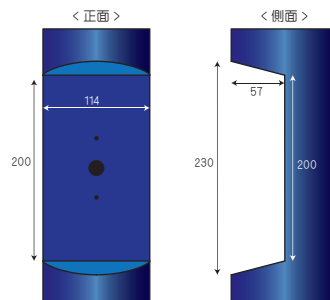

インターフォン取付部サイズ