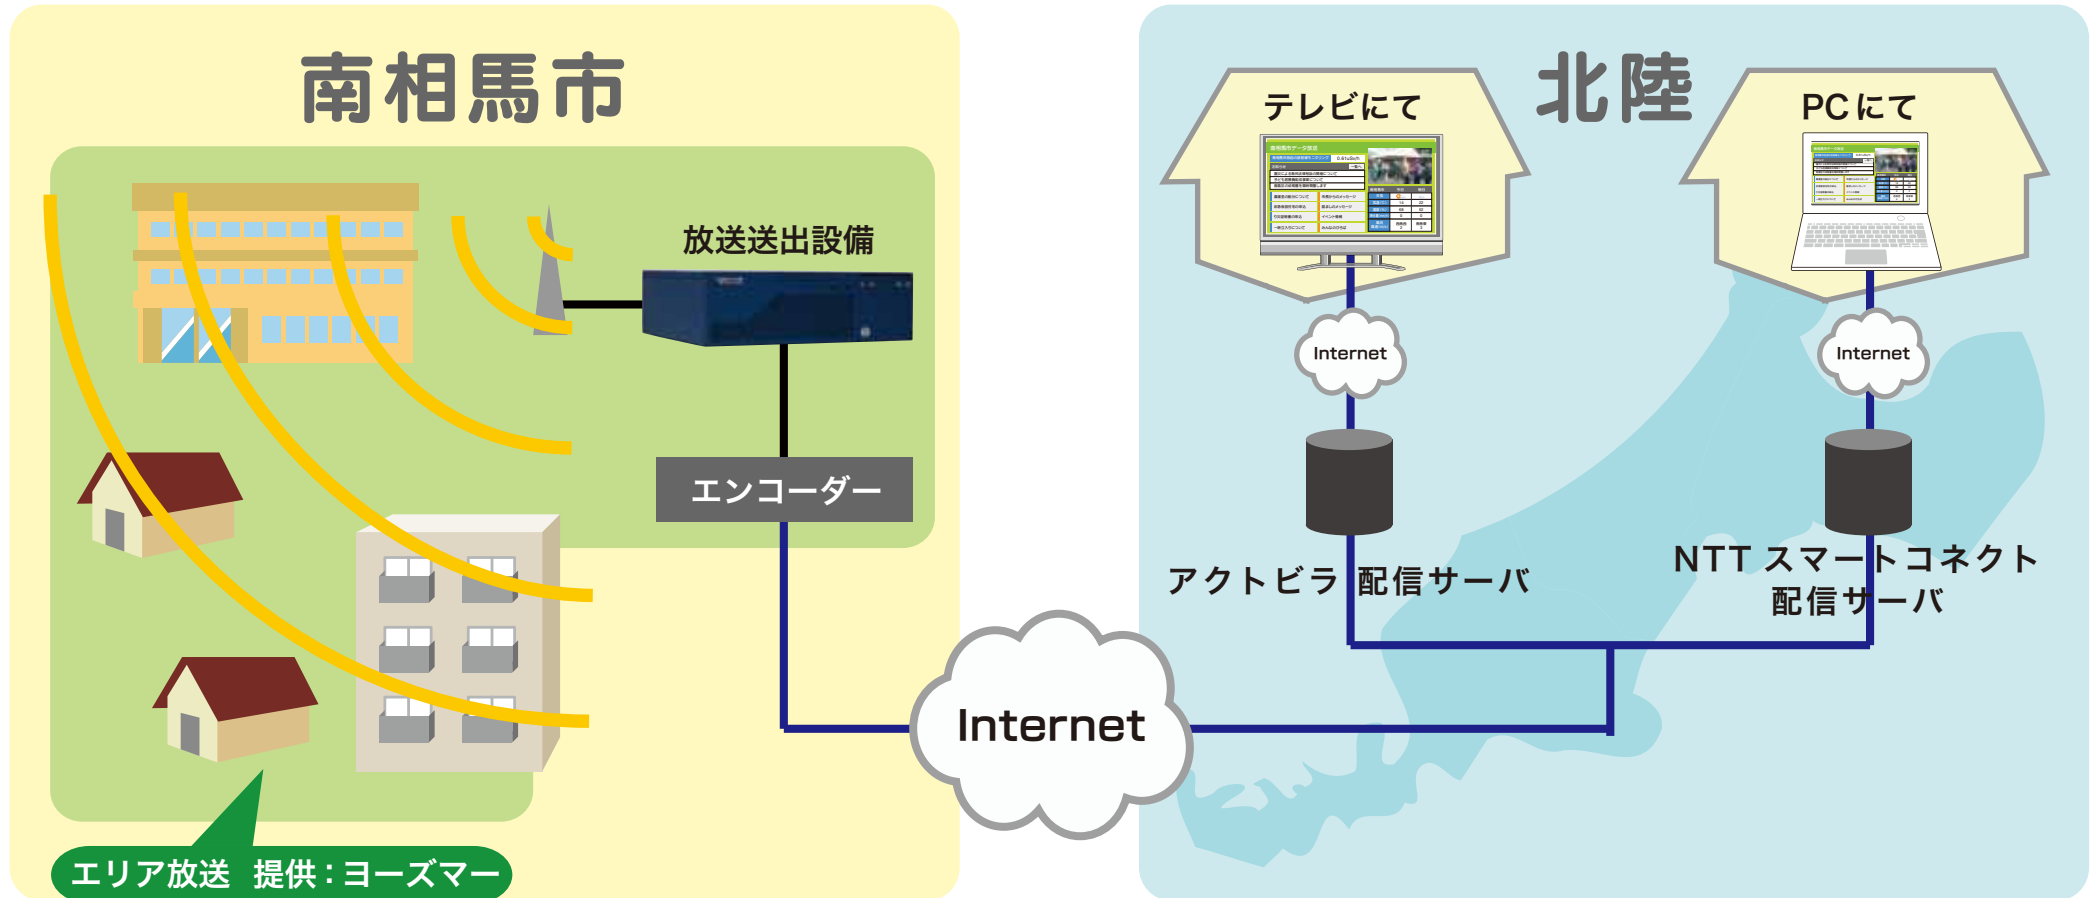

北陸地域において実施する「南相馬チャンネル」の映像提供実験の概要

「南相馬チャンネル」の画面例

テレビ画面例

南相馬市データ放送 2011年07月20日（水）13:00

お知らせ 一覧へ 放射線被ばく検診の実施について

環境放射線モニタリング結果(南相馬市調べ) 一覧へ

市立総合病院北側入口（外部）の放射線量

0.00uSv/h 00月00日 00:00現在

市長からのメッセージ 休日当番医

病院からのお知らせ 学校からのお知らせ

南相馬市の天気 00:00発表

天気/雨量 ☀️☁️ / 000mm

気温(最高/最低) 00℃ / 00℃

風向き

干潮/満潮 00:00 / 00:00

ボタンで全画面本線放送へ切り替わります。

映像

ワンセグ画面例

データ放送

南相馬市ワンセグ

放射線測定値（市立総合病院北川入口外部）
6/11 9:00 現在
0.60uSv/h

お知らせ

環境放射能モニタリング

市長からのメッセージ