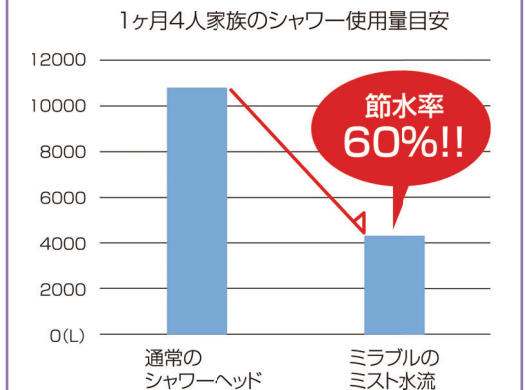

サイエンス「マイクロバブルトルネード」は、ファインバブル産業会(FBIA)が管理するファインバブル製品の登録制度規格に適合しています。

マイクロバブルトルネード(R)とミラブル(R)は株式会社サイエンスの登録商標です。

マイクロバブルトルネードは、2015年10月「ファインバブル製品登録制度 第一号認定製品」として登録されました。

ファインバブルバス

Fine Bubble Bath