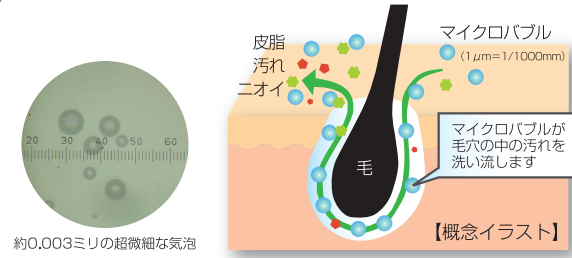

MICRO BUBBLE TORNADO®

マイクロバブル トルネード

浸かるだけで、お風呂終了。

1、マイクロバブルの優しい洗浄力

水と空気で作った0.003ミリの超微細な気泡が、肌のすみずみまでの汚れや、毛穴の奥の老廃物などに付着して浮き上がらせるほか、気になるニオイの元も洗い流します。

2、温まり方が違う

身体中の毛穴に入り込んだ超微細な気泡が、ほどよい刺激を与えてくれるので、身体の芯から温まります。お風呂上がりに湯冷めしにくく、毎日温泉に入ったような気分を味わえます。

3、ゆらぎ浴でリラックス

水の流れが全身に心地よく、快適な「ゆらぎリラクゼーション」を実現。空気を一切使わずにジェット噴射させることができる「エアレスジェット」を搭載。水流が自らスクリュウ状に回転しながら浴槽の壁面にあたり、浴槽内のお湯全体に心地よく優しい対流をおこします。

Mirable

1、ワンタッチ切替えて2つの効果

ウルトラファインバブルのミスト水流は、直接顔に当ててフェイスクレンジングに、勢いのあるストレート水流はヘッドスパにオススメです。

2、肌の美しさを高める保湿効果

ミラブルシャワーを使うことで、使用後の肌の状態は約8%もの保湿得ることが確認されています。(サイエンス社調べ)

3、節水効果を発揮

特殊な空気混合方式をさいようすることで、同じ水圧でも水の使用量を大幅に節約します。

サイエンス「マイクロバブルトルネード」は、ファインバブル産業会(FBIA)が管理するファインバブル製品の登録制度規格に適合しています。

マイクロバブルトルネード(R)とミラブル(R)は株式会社サイエンスの登録商標です。

マイクロバブルトルネードは、2015年10月「ファインバブル製品登録制度 第一号認定製品」として登録されました。

ファインバブルバス

Fine Bubble Bath

楽のび浴槽：コレンテ

Tクラス Dクラス Uクラス

浴槽のまたぎこみ高さを、約39cmに設定しました。足を高く上げなくてすみますし、浴槽底面と洗い場床との段差をなくしたことで、足を自然に下ろしやすく姿勢が安定するので、より安心です。

マイクロバブルトルネードやミラブルだけじゃない。充実の基本機能。

温クリンフロア

Tクラス

微細な空気層を含む特殊素材を独自の製法で一体化。足裏から奪われる熱が少ないので、ヒヤリ感が軽減。また、素材の表面劣化を抑える素材の採用で汚れ落ちの良さが長続きします。

22V型浴室テレビ

Tクラス

迫力の大きさ22インチ大型液晶浴室テレビを標準採用しました。高精細フルハイビジョン207万画素の大迫力ビジョン。地デジ/BS/110°CSチューナー・Bluetooth搭載。HDMI入力1系統。信頼の日本製です。

※商品画像はイメージであり、実際の商品と異なる場合があります。