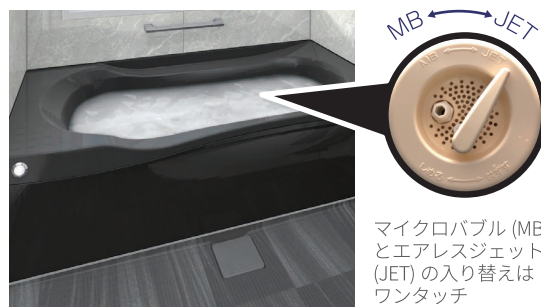

マイクロバブル(MB)とエアレスジェット(JET)の入り替えはワンタッチ

Mirable