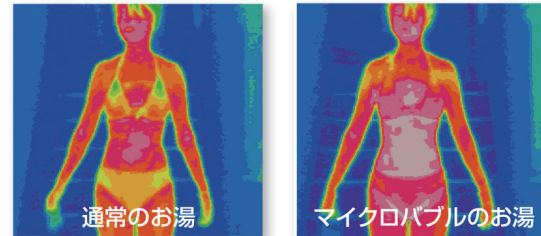

2、温まり方が違う

身体中の毛穴に入り込んだ超微細な気泡が、ほどよい刺激を与えてくれるので、身体の芯から温まります。お風呂上がりに湯冷めしにくく、毎日温泉に入ったような気分を味わえます。

普通のお湯とマイクロバブルのお湯(38℃)に5分間入浴した後、15分後に赤外線サーモグラフィで体表温度を比較撮影

3、ゆらぎ浴でリラックス

水の流れが全身に心地よく、快適な「ゆらぎリラクゼーション」を実現。空気を一切使わずにジェット噴射させることができる「エアレスジェット」を搭載。水流が自らスクリュウ状に回転しながら浴槽の壁面にあたり、浴槽内のお湯全体に心地よく優しい対流をおこします。