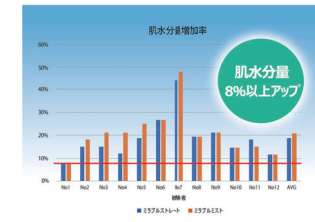

2、肌の美しさを高める保湿効果

ミラブルシャワーを使うことで、使用後の肌の状態は約8%もの保湿得ることが確認されています。(サイエンス社調べ)