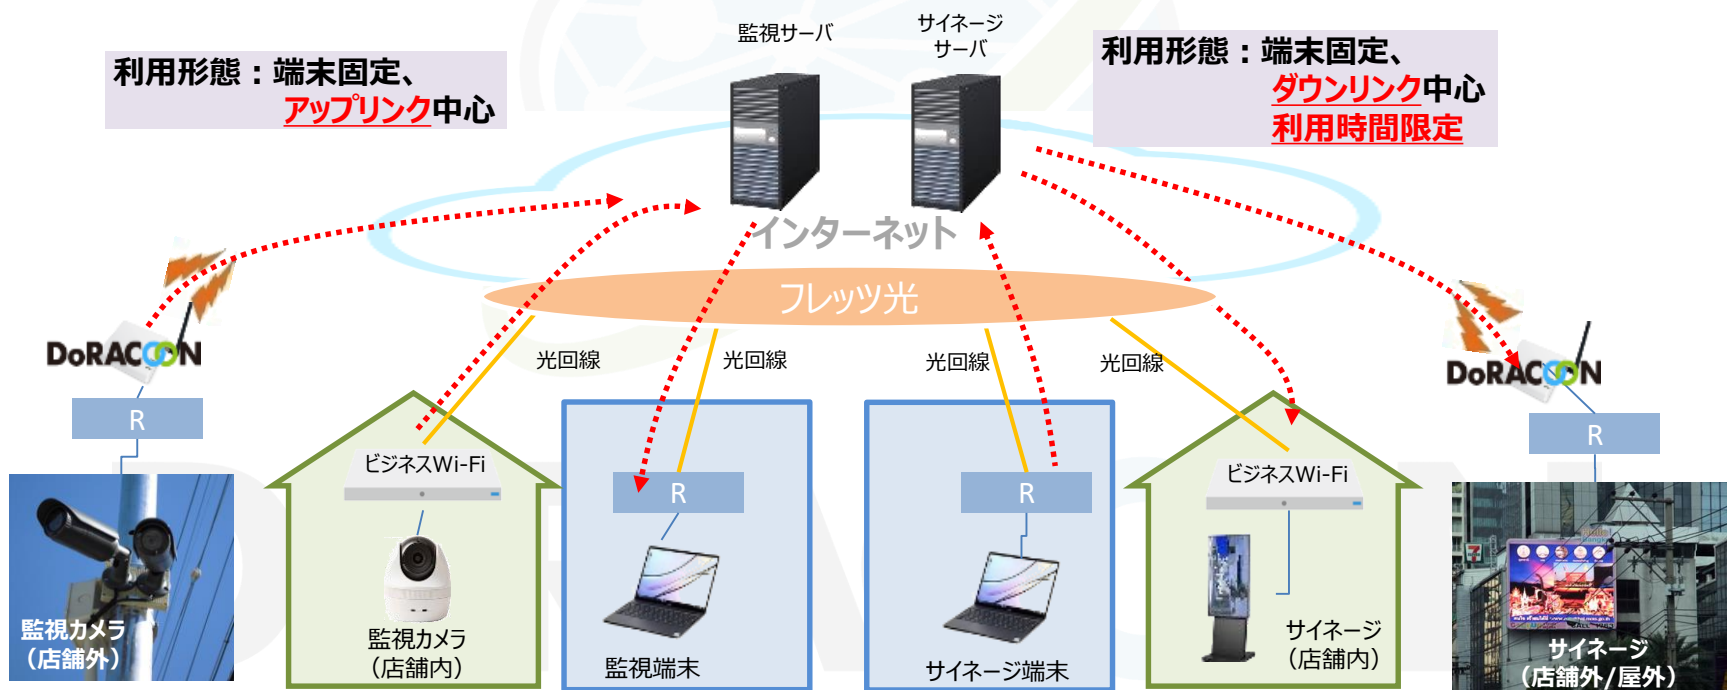

# (別紙 2-2) 想定利用シーン

XXX : 利用端末

## 内線子機利用・リモートワーク

○ 外出/リモートワーク時における、ビジネスフォンの内線子機/モバイルルーターとしての利用

# (別紙 2-3) 想定利用シーン

XXX : 利用端末

## 多拠点接続・ソリューション利用

○ 店舗外や屋外で利用する監視カメラや、サイネージ等のアクセスNWとして利用

YT60