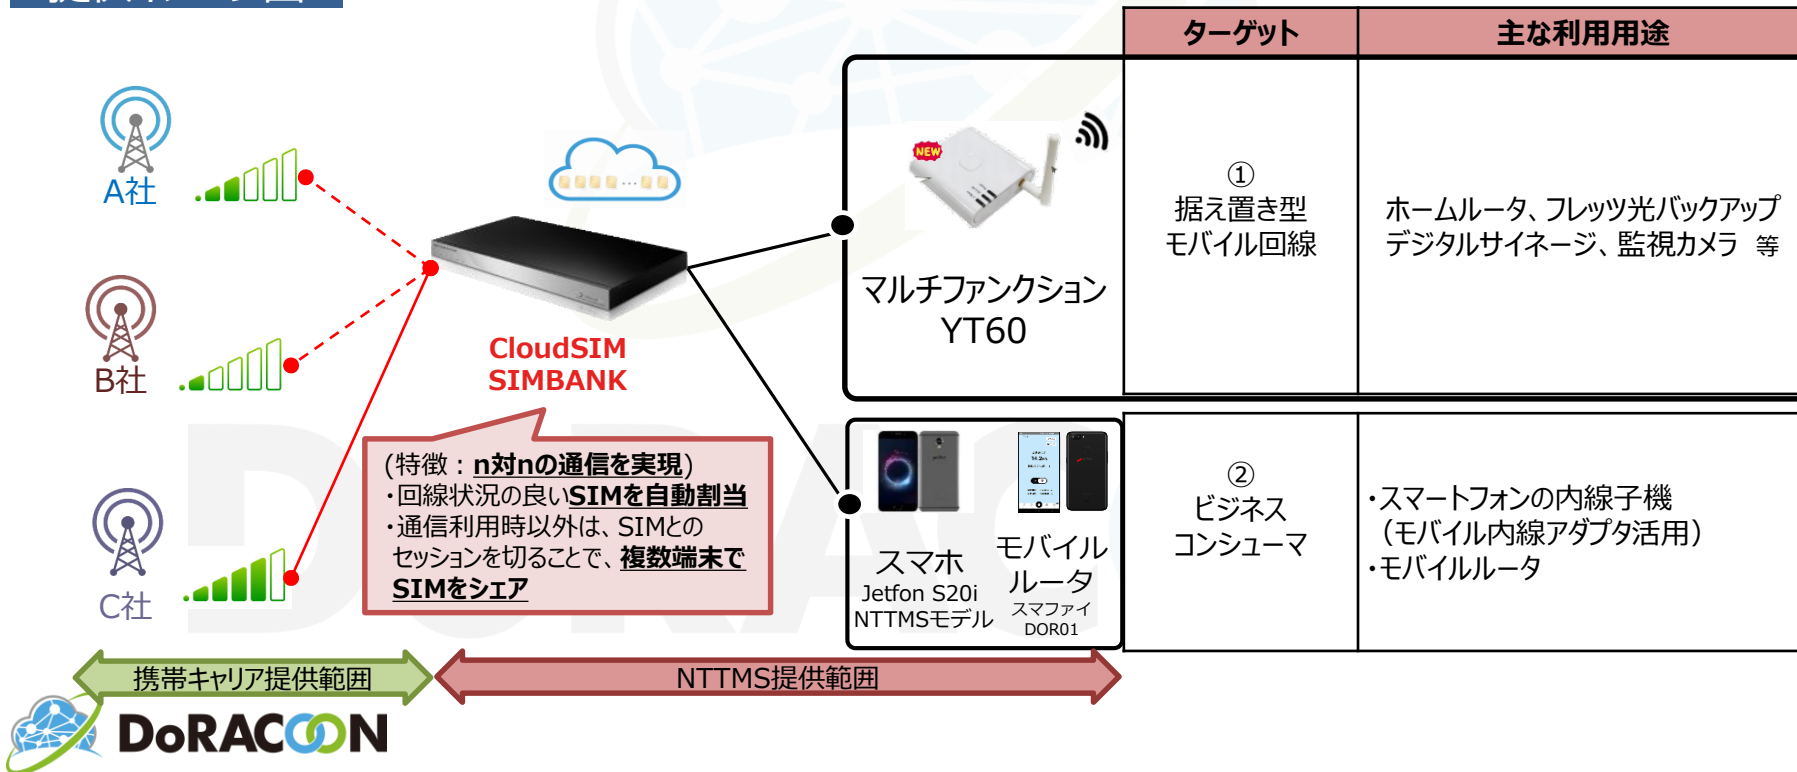

# (別紙 1) DoRACOONサービス概要

- ✓ クラウド上の機器 (SIMBANK) が通信時に最適な回線 (電波状況など) を検出/接続  
→ **複数キャリアのSIMを準備することで冗長化** (通信安定性を担保)
- ✓ 通信利用時以外は、端末⇔SIM間のセッションを切ることで、複数端末でSIMのシェアが可能  
→ **1枚のSIMに対して、複数の端末を割り当てることで設備の効率化を実現**

## 提供イメージ図