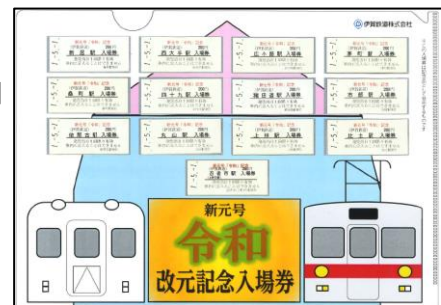

★ クリアファイル付き新旧元号記念入場券セット（商品番号 29）

硬券タイプの入場券を特製台紙にセットした記念入場券セットです。硬券入場券は新居駅から比土駅の13駅で、それぞれ平成最後の日付「31. -4. 30」と、令和最初の日付「1. -5. -1」を両面に印字したユニークな入場券となっています。また特製台紙は通常の「紙」タイプではなく伊賀鉄道初の「クリアファイル」タイプです。
サイズ：縦22cm×横31cm（A4横タイプ）

令和側