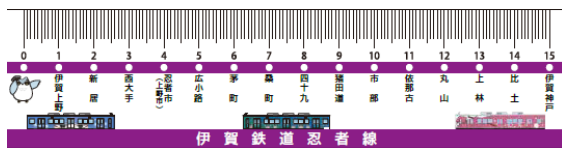

3色の忍者列車をデザインした厚手のハンドタオル。各地の鉄道イベントでも人気のグッズです。裏面は無地です。

材質：綿100% サイズ：縦20cm×横20cm

(11)ハンドタオル

★ NINJA TRAIN 3色ボールペン (商品番号 12)

3色の忍者列車に3色 (黒・赤・青) のボールペン。消せないタイプのインクです。

サイズ：太さ約1.5cm×長さ約14cm

(12)3色ボールペン

★ 「忍者線」愛称命名記念定規 (商品番号 13)

2019年2月22日に伊賀線の愛称が「忍者線」と命名されたことを記念した定規です。忍者線の各駅に掲示している「運賃表」を基にデザインしました。伊賀線の全駅数 (15駅) に合わせた15cmの定規としました。

材質：プラスチック サイズ：縦4cm×横16cm

(13)定規

★ 「忍者線」愛称命名記念クリアファイル (商品番号 14)

2019年2月22日に伊賀線の愛称が「忍者線」と命名されたことを記念したA4縦サイズの特製クリアファイルです。表面・裏面とも忍者がいっぱい! 「忍者線」の世界をお楽しみください。サイズ：縦31cm×横22cm