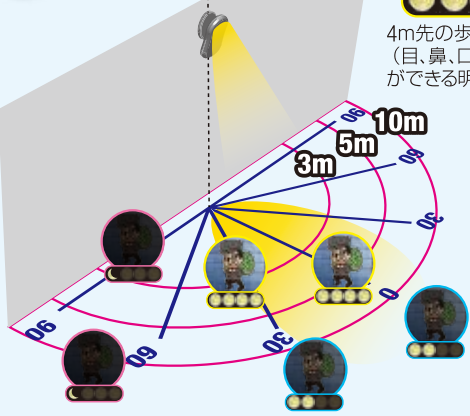

設置場所で
選べる2つの
接続モード

**スマホと直接通信!
最大約10m!!**

※壁や高さなどのご使用環境により通信距離は変わります。

- 動体検知
- ミセンサーライト
- 夜間照明
- 赤外線
- 記録容量
- 声掛け機能
- 動画撮影
- 暗闇撮影
- クラウド
- Wi-Fi

防犯カメラとセンサーライトで暮らしを守ります

簡単取付け、雨にも強く、昼夜安心！優れた防犯性能！

防水ACアダプタで簡単接続

防水仕様のACアダプターなので屋外用防水ボックスが必要ありません。

防犯エリア

垂直の面に当たる明るさ（垂直面照度）が重要なです。人の目の位置も顔の垂直面についていることから、いかに垂直面でたくさん情報を得ているか想像がつかますね。

4m先の歩行者の顔（目、鼻、口）が識別ができる明るさ。
 ぎりぎり4m先の歩行者の向きや拳動姿勢などが分かる明るさ。
 暗くて判別ができない。防犯に適さない明るさ。

照射距離と垂直面の明るさ（ルクス）	設置高2m		
角度	3m	5m	10m
正面	6.41Lx	2.59Lx	0.67Lx
30°	5.45Lx	2.19Lx	0.54Lx
60°	2.94Lx	1.14Lx	0.28Lx
90°	-	-	0.02Lx

128GB microSDカードが必要です。（microSDHC/XC8~128GB対応）（別売）
 本製品にはインターネット環境および市販の無線LANルーターが必要です。（2.4GHz帯のみ対応）モバイルルーター等での動作は保証しておりません。

ダイトクオリジナルアプリ Dive-y (ダイビー)

仕様（仕様は改良のため予告なく変更する場合があります）

型式	GS-SLC02	記録時間	約8~10日間（128GB使用時） ※時間は目安です。撮影環境により変化します。※動体検知録画の場合、録画時間は上記よりさらに長くなります。
商品名	Dive-y Beam Eye Wink	防水性能	IP54
JAN	4580383098970	対応OS	iOS/ Android
撮影	動画・静止画（手動・動体検知・人感センサー）	明るさ	30W相当（電球色）325lm
照明	LEDライト（手動・動体検知・人感センサー）	本体電源	本体12V1A
レンズ	f2.8mm F=2.0	消費電力	8.5W（最大）
イメージセンサー	1/2.9 CMOS	本体サイズ	約60x128x50mm（W.H.D）（アンテナ含まず）
解像度	1920x1080px/1280x720px 640x360px/25fps	本体重量	175g
動画圧縮形式	H.264	外装サイズ	約190x70x158mm（W.H.D）
無線LAN	2.4GHz IEEE802.11b/g/n※1	製品重量	500g
保存メディア	microSDHC/XC（別売）128GBまで対応 クラウドストレージ（有料）※2	製品保証	お買い上げから1年間
登録台数	一つのアカウントで最大50台まで	ACアダプタ部	入力100-240V~50/60Hz 0.5A 出力：12V1A最大
共有人数	一台のカメラに5人まで	付属品	本体、ACアダプター、プラグアンカー×3、ネジ×3、延長ケーブル（3m）、取扱説明書/保証書等