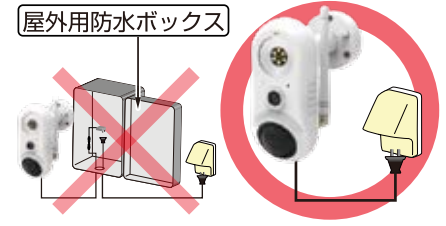

設置場所で
選べる2つの
接続モード

**スマホと直接通信!
最大約10m!!**

※壁や高さなどのご使用環境により通信距離は変わります。

- 動体検知
- ミセンサーライト
- 夜間照明
- 赤外線
- 記録容量
- 声掛け機能
- 動画撮影
- 暗闇撮影
- クラウド
- Wi-Fi

防犯カメラとセンサーライトで暮らしを守ります

簡単取付け、雨にも強く、昼夜安心！優れた防犯性能！

防水ACアダプタで簡単接続

防水仕様のACアダプターなので屋外用防水ボックスが必要ありません。

防犯エリア

垂直の面に当たる明るさ（垂直面照度）が重要なです。人の目の位置も顔の垂直面についていることから、いかに垂直面でたくさん情報を得ているか想像がつかますね。

4m先の歩行者の顔（目、鼻、口）が識別ができる明るさ。
 ぎりぎり4m先の歩行者の向きや拳動姿勢などが分かる明るさ。
 暗くて判別ができない。防犯に適さない明るさ。

照射距離と垂直面の明るさ（ルクス）	設置高2m		
角度	3m	5m	10m
正面	6.41Lx	2.59Lx	0.67Lx
30°	5.45Lx	2.19Lx	0.54Lx
60°	2.94Lx	1.14Lx	0.28Lx
90°	-	-	0.02Lx