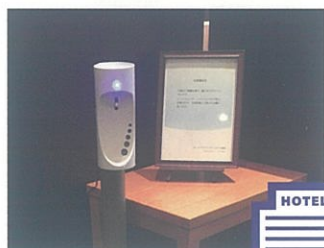

乾電池または
ACアダプター
対応

直接触れないから
衛生的

設置場所を
選ばない
シンプルデザイン
&コンパクト

自動消毒液噴霧器 オートディスペンサー

AUTO DISPENSER

手をかざすと
センサーが感知して
ほどよい量の消毒液が
噴霧される
ノータッチ式ディスペンサー

アルコール等の
消毒液に
対応

こんな場所をご利用いただいています。

保育園

げた箱などどこにでも置ける
コンパクト設計。
センサー式のため園児も楽しんで
手指消毒しています。

ホテル

コンパクトでシンプルな
デザインは化粧室や客室でも
違和感なく
ご利用いただけます。

レストラン

トングなどを使用する
ビュッフェスタイルの
レストラン等でも接触感染から
お客様を守ります。

病院、公共施設

毎日多くの方が訪れる
施設の入口や受付で
ノータッチで手指消毒ができ
大変衛生的です。

特長

センサーで噴霧する
ノータッチ式ディスペンサー

AUTO DISPENSER

手をかざした際の噴霧数を
1ショット~3ショットまで
設定可能

乾電池式で
自由に移動が可能

コンパクト&
シンプルデザイン

様々な設置場所に対応

壁掛け
対応