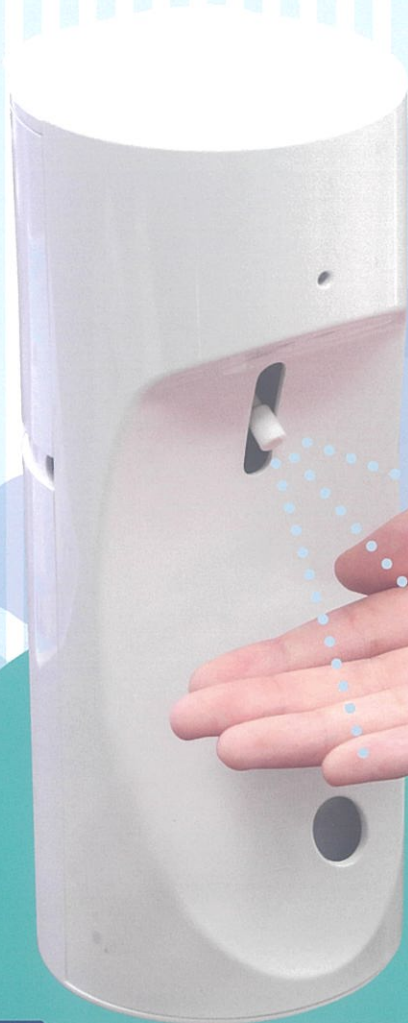

乾電池または
ACアダプター
対応

直接触れないから
衛生的

設置場所を
選ばない
シンプルデザイン
&コンパクト

自動消毒液噴霧器 オートディスペンサー

AUTO DISPENSER

手をかざすと
センサーが感知して
ほどよい量の消毒液が
噴霧される
ノータッチ式ディスペンサー

アルコール等の
消毒液に
対応

こんな場所をご利用いただいています。

保育園

げた箱などどこにでも置ける
コンパクト設計。
センサー式のため園児も楽しんで
手指消毒しています。

ホテル

コンパクトでシンプルな
デザインは化粧室や客室でも
違和感なく
ご利用いただけます。

レストラン

トングなどを使用する
ビュッフェスタイルの
レストラン等でも接触感染から
お客様を守ります。

病院、公共施設

毎日多くの方が訪れる
施設の入口や受付で
ノータッチで手指消毒ができ
大変衛生的です。

特長

センサーで噴霧する
ノータッチ式ディスペンサー

AUTO DISPENSER

手をかざした際の噴霧数を
1ショット~3ショットまで
設定可能

乾電池式で
自由に移動が可能

コンパクト&
シンプルデザイン

様々な設置場所に対応

壁掛け
対応

一目でわかる
残量お知らせウィンドウ

残量お知らせ
ウィンドウ

仕様

製品名	オートディスペンサー(自動消毒液噴霧器)
形式	SHU-MK02
本体サイズ	直径9cm×高さ23cm
本体重量	約0.5kg(電池・消毒液除く)
タンク容量	約400mL
本体材質	ABS樹脂
消費電力	約0.1W
生産国	中国
製造元	有限会社エム・ケイ機器
電源	乾電池:DC4.5V(単三乾電池3本別売) ACアダプター:DC5V(別売)