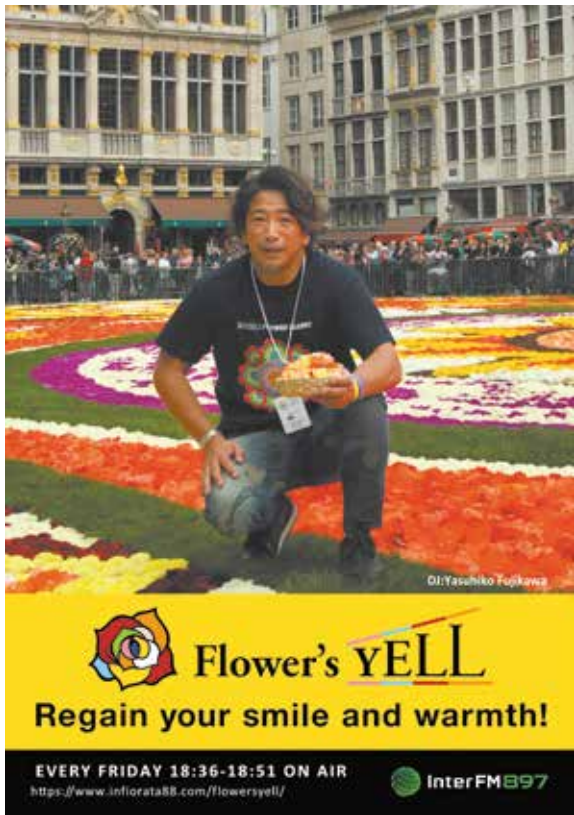

### 花絵 de エール 活動目的

- 1 医療従事者をはじめ、今活動するすべての人々に感謝の気持ちを込めたエールを送ります。
- 2 花の力で街に彩りを与え、人々に笑顔とぬくもりを取り戻すためのエールを送ります。
- 3 廃棄されてしまう花を使用し、花農家等、花き従事者を支援します。
- 4 インフィオラータ国際連盟と連携し世界を花のメッセージでつなぎます。