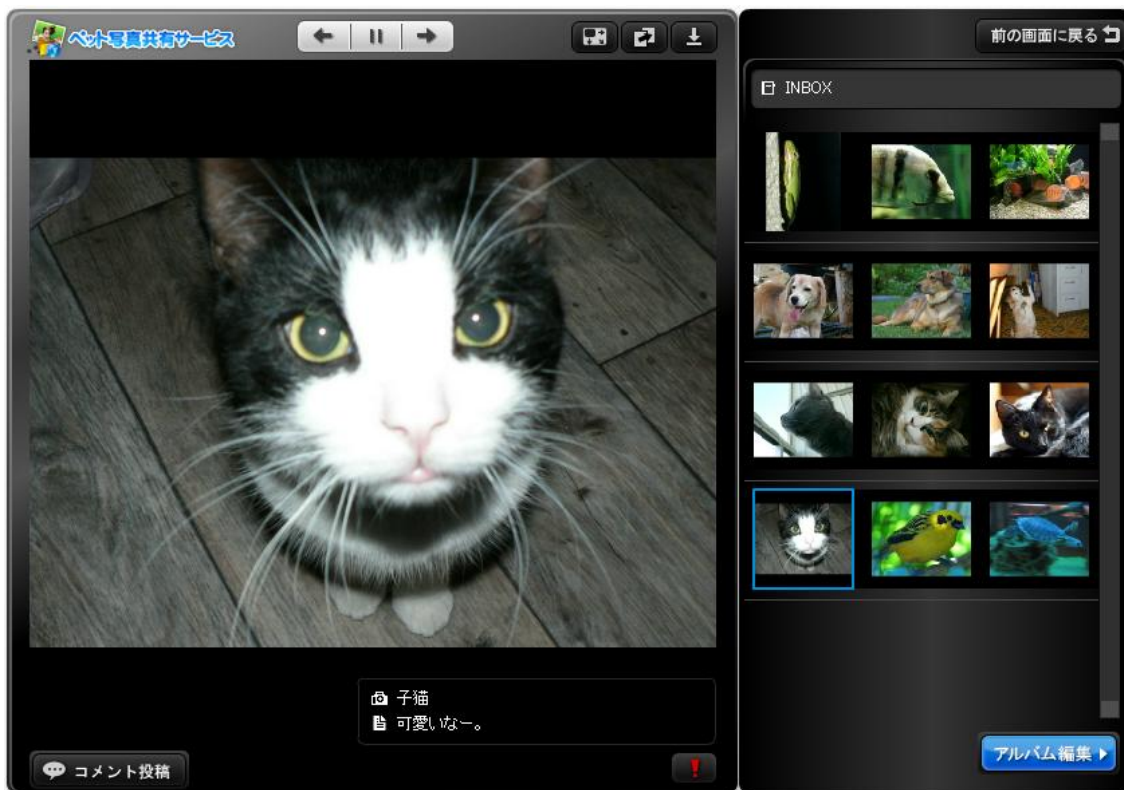

(別紙)「ペット写真共有サービス」概要

利用料金 : 月額 525 円 (税込)

利用条件 : NTT 東西の「フレッツ光ネクスト」及び
「フレッツ・ジョイント」に対応したホームゲートウェイの利用が
必要。

また、BIGLOBE ID (登録無料) の取得が必要

対応カメラ : パナソニックの BB-HCM100、コレガの CG-NCPTL、
プラネックスの CS-WMV04N

データ保存容量 : 4GB

更新頻度 : 最短 5 分、最長 24 時間単位で設定可能

撮影した画像は、あらかじめ登録した携帯電話及びパソコンから閲覧可能です。
(スマートフォンは対象外)

(ご参考)

ウェブアルバム

利用イメージ