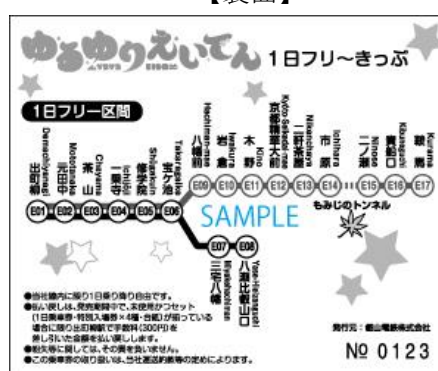

[通常発売]

発売期間 2020年7月24日(金・祝)～12月31日(木)

発売場所 出町柳駅インフォメーション

発売時間 初発～終発

※2020年7月24日(金・祝)のみ10:30～終発

※その他、2021年3月31日(水)まで、出町柳駅以外にも各種イベントで発売することがございます。

※発売数に限りがございますので、なくなり次第終了します。

有効期間 2021年6月30日(水)までの1回限り有効

その他 シリアルナンバーの指定はできません。

注意事項 ・発熱やその他、風邪の症状がある方は、来場をお控えいただきますようお願いいたします。

・ご購入待機列は、マスクの着用、および間隔を空けてお並びいただきます。

※新型コロナウイルスの感染拡大対策を実施するほか同ウイルス感染状況により、発売開始日時を変更する場合がございます。

(2) 「ゆるゆり×えいでん」 コラボきっぷ 特典台紙・1日乗車券・特別入場券のデザイン

●特典台紙 【表面】

【裏面】

【中面】

●1日乗車券

【表面】

【裏面】

●特別入場券 【表面】

出町柳駅  
「吉川 千夏」