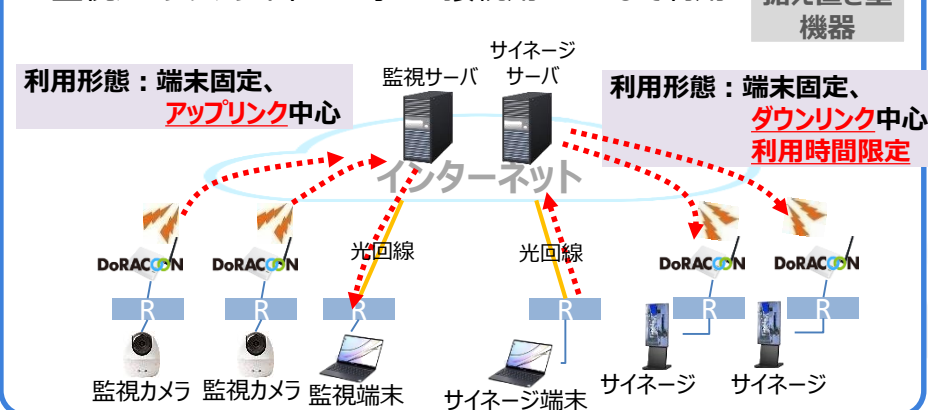

(別紙 1) DoRACOONサービス概要

- ✓ クラウド上の機器 (SIMBANK) が通信時に最適な回線 (電波状況など) を検出/接続
→ **複数キャリアのSIMを準備することで冗長化** (通信安定性を担保)
- ✓ 通信利用時以外は、端末⇔SIM間のセッションを切ること、複数端末でSIMのシェアが可能
→ **1枚のSIMに対して、複数の端末を割り当てることで設備の効率化を実現**

提供イメージ図

据え置き型機器	ターゲット	主な利用用途
	① 据え置き型 モバイル回線	ホームルータ、フレッツ光バックアップ デジタルサイネージ、監視カメラ 等
可搬型機器	ターゲット	主な利用用途
	② ビジネス コンシューマ	・スマートフォンの内線子機 (モバイル内線アダプタ活用) ・モバイルルータ

(別紙2) 想定利用シーン

XXX : 利用端末種別

個店・単店でのフレッツ光代替利用

- フレッツ光の敷設が難しい環境/短納期での利用希望時 等における 個店・単店でのNWとして利用

多拠点接続・ソリューション利用

- 監視カメラや、サイネージ等への接続用NWとして利用

内線子機利用・リモートワーク

- 外出/リモートワーク時における、ビジネスフォンの内線子機/モバイルルーターとしての利用