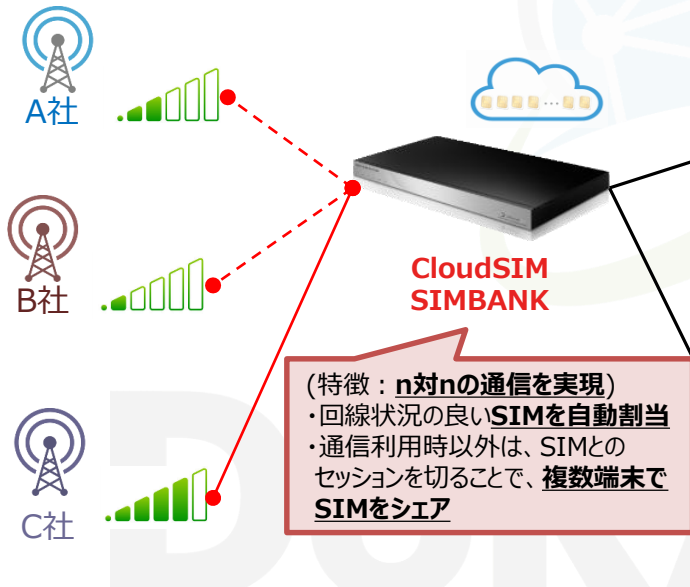

(別紙 1) DoRACOONサービス概要

- ✓ クラウド上の機器 (SIMBANK) が通信時に最適な回線 (電波状況など) を検出/接続
→ **複数キャリアのSIMを準備することで冗長化** (通信安定性を担保)
- ✓ 通信利用時以外は、端末⇔SIM間のセッションを切ること、複数端末でSIMのシェアが可能
→ **1枚のSIMに対して、複数の端末を割り当てることで設備の効率化を実現**

提供イメージ図

据え置き型機器	ターゲット	主な利用用途
	① 据え置き型 モバイル回線	ホームルータ、フレッツ光バックアップ デジタルサイネージ、監視カメラ 等
可搬型機器	ターゲット	主な利用用途
	② ビジネス コンシューマ	・スマートフォンの内線子機 (モバイル内線アダプタ活用) ・モバイルルータ

(別紙2) 想定利用シーン

XXX : 利用端末種別

個店・単店でのフレッツ光代替利用

- フレッツ光の敷設が難しい環境/短納期での利用希望時 等における 個店・単店でのNWとして利用

多拠点接続・ソリューション利用

- 監視カメラや、サイネージ等への接続用NWとして利用

内線子機利用・リモートワーク

- 外出/リモートワーク時における、ビジネスフォンの内線子機/モバイルルーターとしての利用