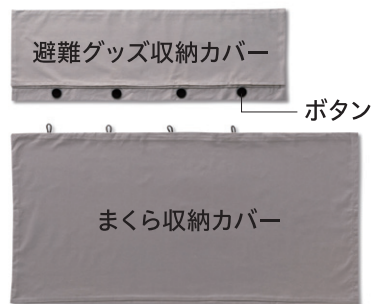

マクランは、2つのカバーをボタンで連結して使用します