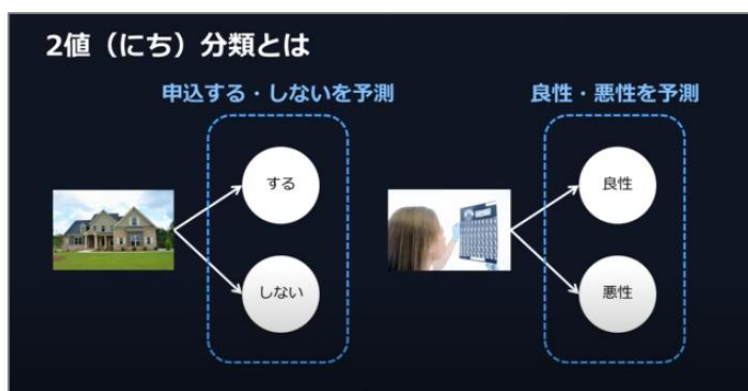

株式会社アクティブコア

〒108-0075 東京都港区港南 2-4-15

品川 KS ビル 8F

TEL:03-6712-8601 FAX:03-6712-8605

<https://www.activecore.jp/>

2020年5月1日

ニュースリリース

アクティブコア、企業のAI活用のイメージ創成のため 「ピタゴラス AI クラウド」デモ解説3分動画の第一弾を公開！ ～自席で簡単に「2値分類」についてのデモを視聴可能～

AI/機械学習を活用し企業ビジネスを支援する株式会社アクティブコア(本社：東京都港区、代表取締役社長：山田 賢治、以下 アクティブコア)は、自社ビジネスでの活用に向けAI(人工知能)導入を考える担当者に、必要な知識を指南しイメージをつけていただく一助として、AIの機能を解説するデモ解説動画を作成しました。今回の動画では、「2値分類^(※1)」についての基礎知識と当社製品「ピタゴラス AI クラウド」の画面を使用した操作デモを視聴することが可能です。自席にしながら、いつでも、3分で操作のデモとAI活用の概要を知ることができます。

今後はさらに領域のテーマを広げ、AI活用に必要な機能の基礎情報をすぐに見られるショートデモ動画として配信していく予定です。

(※1) 2項分類とも呼ばれ、データ集合からある特定の属性を持つかどうかでデータを2種類にグループ分け(予測)する手法。

https://youtu.be/_j_Lubd3whs

■デモ解説動画：AI「2値分類」について知る

本動画では、「2値分類」の概要をつかんだ上で、実際に「ピタゴラス AI クラウド」サービスを通じて、データを「するか・しないか」で自動分類するための設定から結果を得るまでの過程を3分あまりにまとめました。今回は、乳がん診断の良性・悪性予測を例に解説をしています。