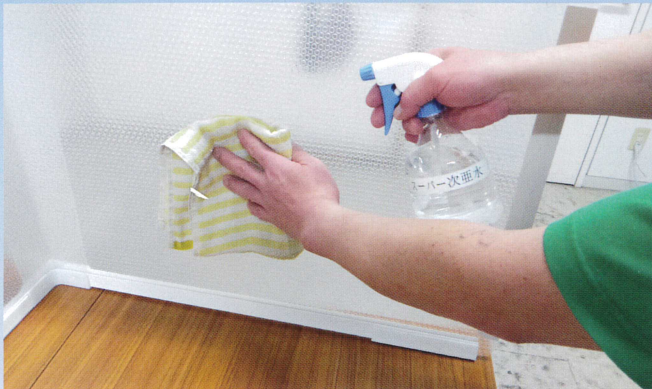

本製品の4つの特徴

1. 驚きの軽さ

側面の素材がPP（ポリプロピレン）の中空構造となっています。

横幅700mm×高さ500mm×奥行550mmと大判にも関わらず、重量は1.3kgと驚きの軽さ。組立ての時に重くて面倒くさいと感じることはありません。

2. 組立簡単、差し込むだけ

本製品は全て差し込むだけの組み立て式になっています。フレームに衝立の側面を差し込み、さらに上のフレームを差し込んで完成という、シンプルな構造です。お届け後にその場でサクサクと組み立ててお使い頂けます。

3. アルコール拭きで除菌！

本製品の側面素材はPP（ポリプロピレン）で出来ております。簡単に言いますとプラスチック製なのでアルコールや次亜塩素水で表面を拭けますので除菌が可能です、いつでも清潔に使えます。

4. 適度に透明で圧迫感ナシ

本製品の素材は難いプチプチです。程よい透明感が圧迫感を軽減させると共に、視野を確保しながらも他の人の動きが気にならない為、集中力も増します。

大判サイズなのに安い！
お値段貢献価格