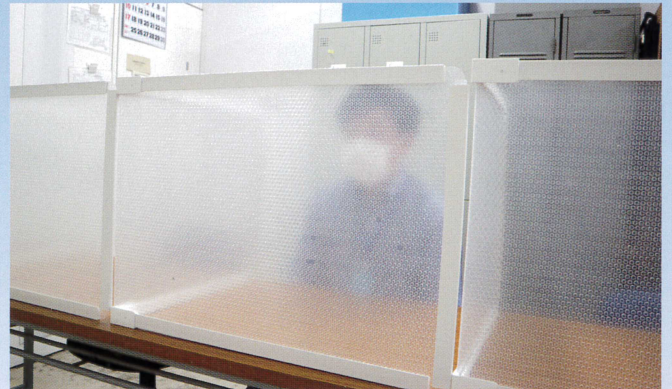

本製品の4つの特徴

1. 驚きの軽さ

側面の素材がPP（ポリプロピレン）の中空構造となっています。

横幅700mm×高さ500mm×奥行550mmと大判にも関わらず、重量は1.3kgと驚きの軽さ。組立ての時に重くて面倒くさいと感じることはありません。

2. 組立簡単、差し込むだけ

本製品は全て差し込むだけの組み立て式になっています。フレームに衝立の側面を差し込み、さらに上のフレームを差し込んで完成という、シンプルな構造です。お届け後にその場でサクサクと組み立ててお使い頂けます。

3. アルコール拭きで除菌！

本製品の側面素材はPP（ポリプロピレン）で出来ております。簡単に言いますとプラスチック製なのでアルコールや次亜塩素水で表面を拭けますので除菌が可能です、いつでも清潔に使えます。

4. 適度に透明で圧迫感ナシ

本製品の素材は難いプチプチです。程よい透明感が圧迫感を軽減させると共に、視野を確保しながらも他の人の動きが気にならない為、集中力も増します。

大判サイズなのに安い！
お値段貢献価格