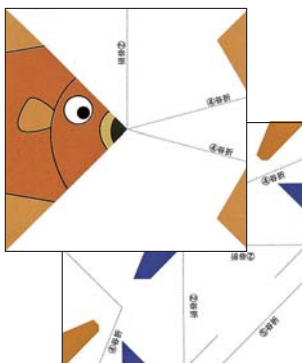

### ◎セット内容

カレンダー

おりがみ 12カ月分

両面テープ 1枚

### ◎便利な折り線付きおりがみ

おりがみごとに、折り線が表示されています。カレンダー裏面の折り方説明書を参考にすれば、誰でも折ることができます。