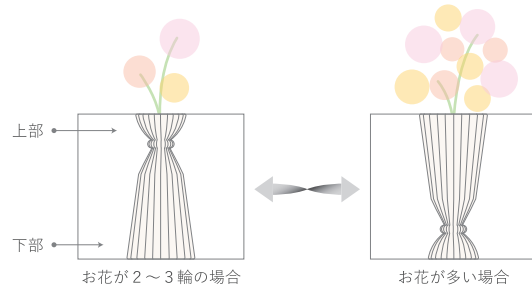

## Flowery Tale

BOOK-SHAPED FLOWER VASE  
RELATING DAILY LIFE WITH FLOWERS

## INSTRUCTION

1  
ストッパーを  
取り付ける

2  
お好みの  
ページを開く

3  
カバーと背表紙の間に  
試験管を差し込む

\*上下を反転させてもお使いいただけます\*

どの花瓶ページも上部は細め、下部は大きめのシルエットなので  
お花のボリューム感に合わせたアレンジをお楽しみください。

## 防滴について

当社検証画像

花瓶や台紙の表面には「OK レインガード」  
(天然パルプ100%)を採用。  
撥水性、耐水性に優れ、水や湿気に強い  
特性を持ちます。

\*但し変形や変色、破損を防ぐ為、濡れた  
場合は速やかに水を拭き取ってください。