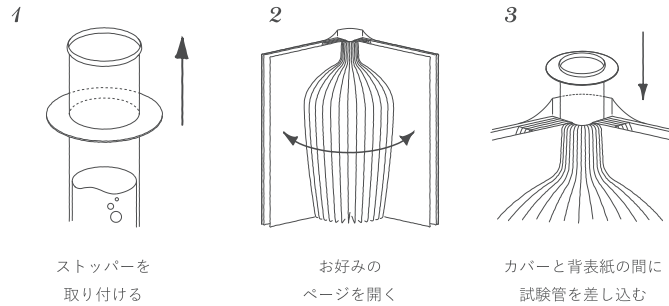

## Flowery Tale

BOOK-SHAPED FLOWER VASE  
RELATING DAILY LIFE WITH FLOWERS

## INSTRUCTION

1  
ストッパーを  
取り付ける

2  
お好みの  
ページを開く

3  
カバーと背表紙の間に  
試験管を差し込む

\*上下を反転させてもお使いいただけます\*

どの花瓶ページも上部は細め、下部は大きめのシルエットなので  
お花のボリューム感に合わせたアレンジをお楽しみください。