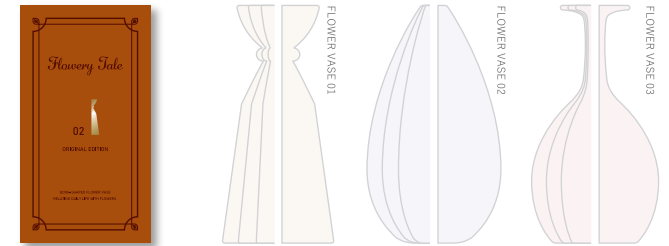

ORIGINAL EDITION 02 [D-FT002BR]