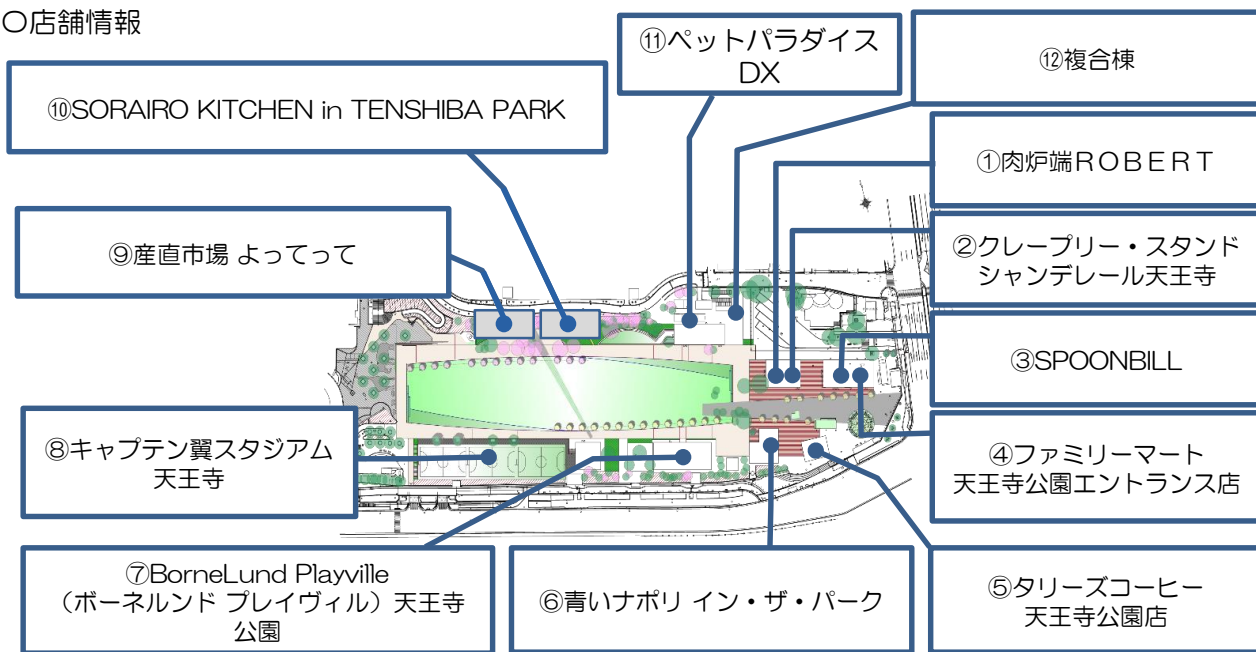

## 1. エリア概要について

○全体配置図

## 2. 天王寺公園エントランスエリア「てんしば」概要について

○所在地 : 大阪市天王寺区茶臼山町5番55号      ○エリア面積 : 約25,000㎡

○店舗情報

店 名	内 容
①肉炉端ROBERT	和洋カジュアルダイニング
②クレープリー・スタンド シャンデレール天王寺	クレープリーカフェ
③SPOONBILL	グリーンライフ&カフェ
④ファミリーマート 天王寺公園エントランス店	コンビニエンスストア
⑤タリーズコーヒー天王寺公園店	コーヒーショップ
⑥青いナポリ イン・ザ・パーク	ピッツェリア・トラットリア・カフェ
⑦ボーンランド プレイヴィル 天王寺公園	子どもの遊び場
⑧キャプテン翼スタジアム天王寺	フットサルコート
⑨産直市場よってって	カフェ、地元大阪産野菜・果物・加工品販売
⑩SORAIRO KITCHEN in TENSHIBA PARK	肉・野菜料理、カジュアルダイニング
⑪ペットパラダイスDX	総合ペットサービス
⑫複合棟	国際観光案内所兼バス待合所、ゲストハウス

### 3. 茶臼山エントランスエリア概要について

○所在地 : 大阪市天王寺区茶臼山町1番    ○エリア面積 : 約5,400㎡

○店舗情報

店名	内容
⑬ファミリーマート 天王寺公園茶臼山店	コンビニエンスストア
⑭YARD	カフェ

### 4. てんしばゲートエリア「てんしば i:na (イーナ)」概要について

○所在地 : 大阪市天王寺区茶臼山町5番55号    ○エリア面積 : 約5,000㎡

○店舗情報

店名	内容
⑮ZOOQLE (ズークル)	天王寺動物園グッズショップ
⑯天王寺MOON d SON (ムーンソン)	動物の絵本と出会えるカフェ
⑰PANZA (パンザ) てんしばイーナ	屋外アスレチックと屋内クライミング
⑱THE BBQ GARDEN in てんしばイーナ	バーベキュー
⑲軽井沢フラットブレッズ てんしばイーナ店	グルメサンドイッチとカフェのお店
㉑CRISP&LUCE (クリスパンドルーチェ)	パイピュッフエレストラン
㉒GARDENER'S TENNOUJI てんしばイーナ店	ギフトとカフェのお店