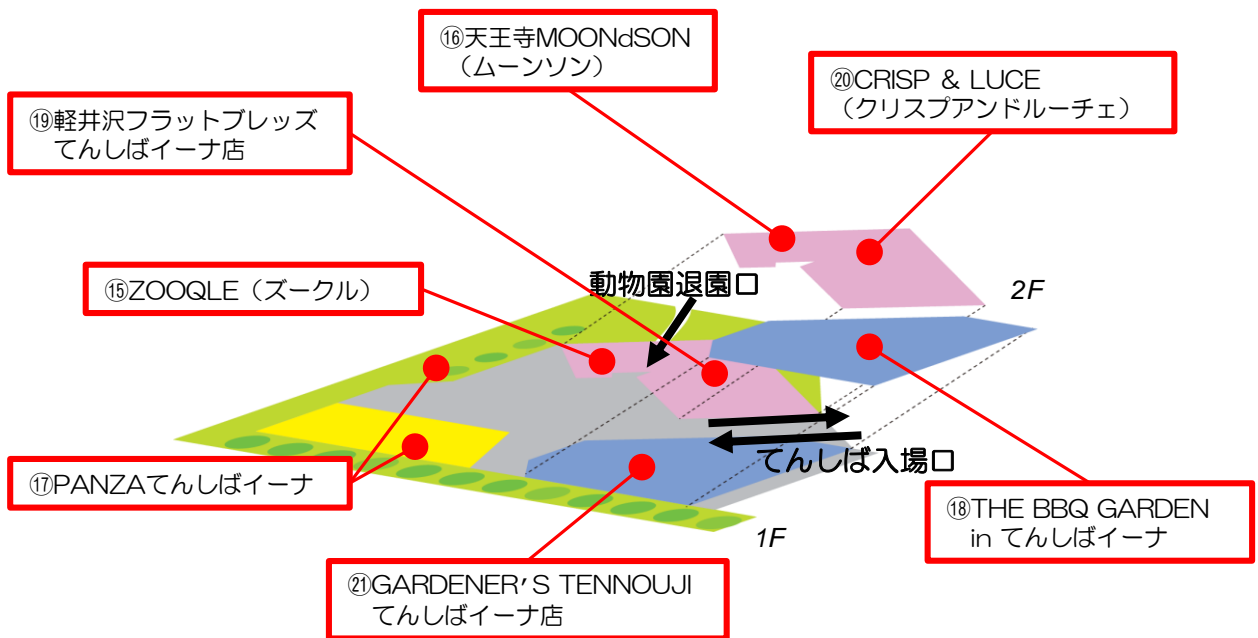

## 1. エリア概要について

○全体配置図

## 2. 天王寺公園エントランスエリア「てんしば」概要について

○所在地 : 大阪市天王寺区茶臼山町5番55号      ○エリア面積 : 約25,000㎡

○店舗情報

店 名	内 容
①肉炉端ROBERT	和洋カジュアルダイニング
②クレープリー・スタンド シャンデレール天王寺	クレープリーカフェ
③SPOONBILL	グリーンライフ&カフェ
④ファミリーマート 天王寺公園エントランス店	コンビニエンスストア
⑤タリーズコーヒー天王寺公園店	コーヒーショップ
⑥青いナポリ イン・ザ・パーク	ピッツェリア・トラットリア・カフェ
⑦ボーンランド プレイヴィル 天王寺公園	子どもの遊び場
⑧キャプテン翼スタジアム天王寺	フットサルコート
⑨産直市場よってって	カフェ、地元大阪産野菜・果物・加工品販売
⑩SORAIRO KITCHEN in TENSHIBA PARK	肉・野菜料理、カジュアルダイニング
⑪ペットパラダイスDX	総合ペットサービス
⑫複合棟	国際観光案内所兼バス待合所、ゲストハウス

### 3. 茶臼山エントランスエリア概要について

○所在地 : 大阪市天王寺区茶臼山町1番    ○エリア面積 : 約5,400㎡

○店舗情報

店名	内容
⑬ファミリーマート 天王寺公園茶臼山店	コンビニエンスストア
⑭YARD	カフェ

### 4. てんしばゲートエリア「てんしば i:na (イーナ)」概要について

○所在地 : 大阪市天王寺区茶臼山町5番55号    ○エリア面積 : 約5,000㎡

○店舗情報

店名	内容
⑮ZOOQLE (ズークル)	天王寺動物園グッズショップ
⑯天王寺MOON d SON (ムーンソン)	動物の絵本と出会えるカフェ
⑰PANZA (パンザ) てんしばイーナ	屋外アスレチックと屋内クライミング
⑱THE BBQ GARDEN in てんしばイーナ	バーベキュー
⑲軽井沢フラットブレッズ てんしばイーナ店	グルメサンドイッチとカフェのお店
㉑CRISP&LUCE (クリスパンドルーチェ)	パイピュッフエレストラン
㉒GARDENER'S TENNOUJI てんしばイーナ店	ギフトとカフェのお店