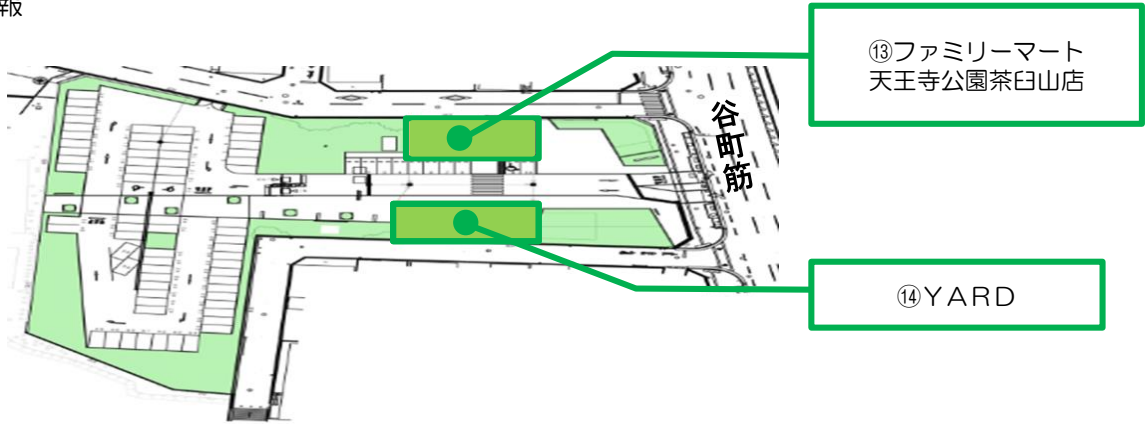

## 1. エリア概要について

○全体配置図

## 2. 天王寺公園エントランスエリア「てんしば」概要について

○所在地 : 大阪市天王寺区茶臼山町5番55号      ○エリア面積 : 約25,000㎡

○店舗情報

店 名	内 容
①肉炉端ROBERT	和洋カジュアルダイニング
②クレープリー・スタンド シャンデレール天王寺	クレープリーカフェ
③SPOONBILL	グリーンライフ&カフェ
④ファミリーマート 天王寺公園エントランス店	コンビニエンスストア
⑤タリーズコーヒー天王寺公園店	コーヒーショップ
⑥青いナポリ イン・ザ・パーク	ピッツェリア・トラットリア・カフェ
⑦ボーンランド プレイヴィル 天王寺公園	子どもの遊び場
⑧キャプテン翼スタジアム天王寺	フットサルコート
⑨産直市場よってって	カフェ、地元大阪産野菜・果物・加工品販売
⑩SORAIRO KITCHEN in TENSHIBA PARK	肉・野菜料理、カジュアルダイニング
⑪ペットパラダイスDX	総合ペットサービス
⑫複合棟	国際観光案内所兼バス待合所、ゲストハウス

### 3. 茶臼山エントランスエリア概要について

○所在地 : 大阪市天王寺区茶臼山町1番    ○エリア面積 : 約5,400㎡

○店舗情報

店名	内容
⑬ファミリーマート 天王寺公園茶臼山店	コンビニエンスストア
⑭YARD	カフェ

### 4. てんしばゲートエリア「てんしば i:na (イーナ)」概要について

○所在地 : 大阪市天王寺区茶臼山町5番55号    ○エリア面積 : 約5,000㎡

○店舗情報

店名	内容
⑮ZOOQLE (ズークル)	天王寺動物園グッズショップ
⑯天王寺MOON d SON (ムーンソン)	動物の絵本と出会えるカフェ
⑰PANZA (パンザ) てんしばイーナ	屋外アスレチックと屋内クライミング
⑱THE BBQ GARDEN in てんしばイーナ	バーベキュー
⑲軽井沢フラットブレッズ てんしばイーナ店	グルメサンドイッチとカフェのお店
㉑CRISP&LUCE (クリスパンドルーチェ)	パイピュッフエレストラン
㉒GARDENER'S TENNOUJI てんしばイーナ店	ギフトとカフェのお店