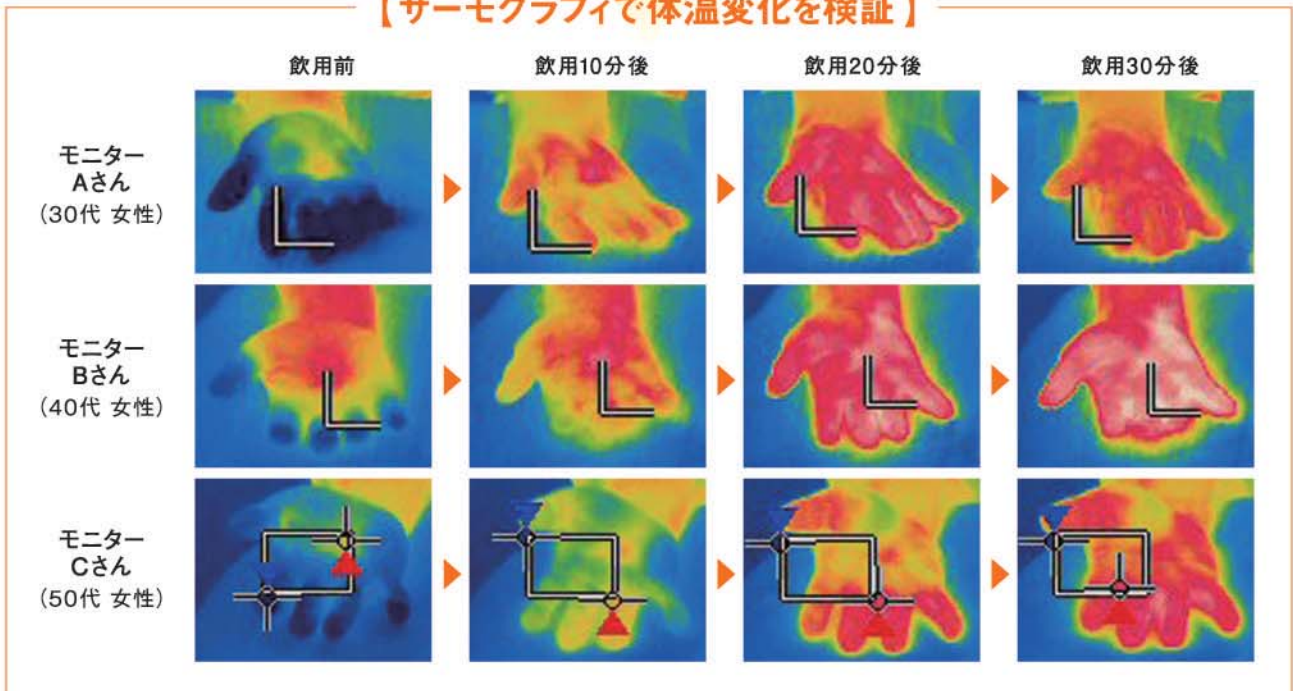

手足の末梢血管を拡張

レモンの成分

酸味成分「クエン酸」

血行を促進し、体を温める

香り成分「リモネン」

交感神経を刺激し  
体を活動モードにする

飲用後5分以内に体温が上昇し始め、約30分上昇を続ける。

資料1

【サーモグラフィで体温変化を検証】

条件：室温25℃、湿度50%（冷房を入れた夏季の室温を想定）

<ヴェーダヴィ調べ>

方法：「ヴェーダヴィ ジンジャー レモネード」20mlを、冷水で希釈し飲用。

飲用90秒前から飲用後30分までの手のひらの体温をサーモグラフィで測定