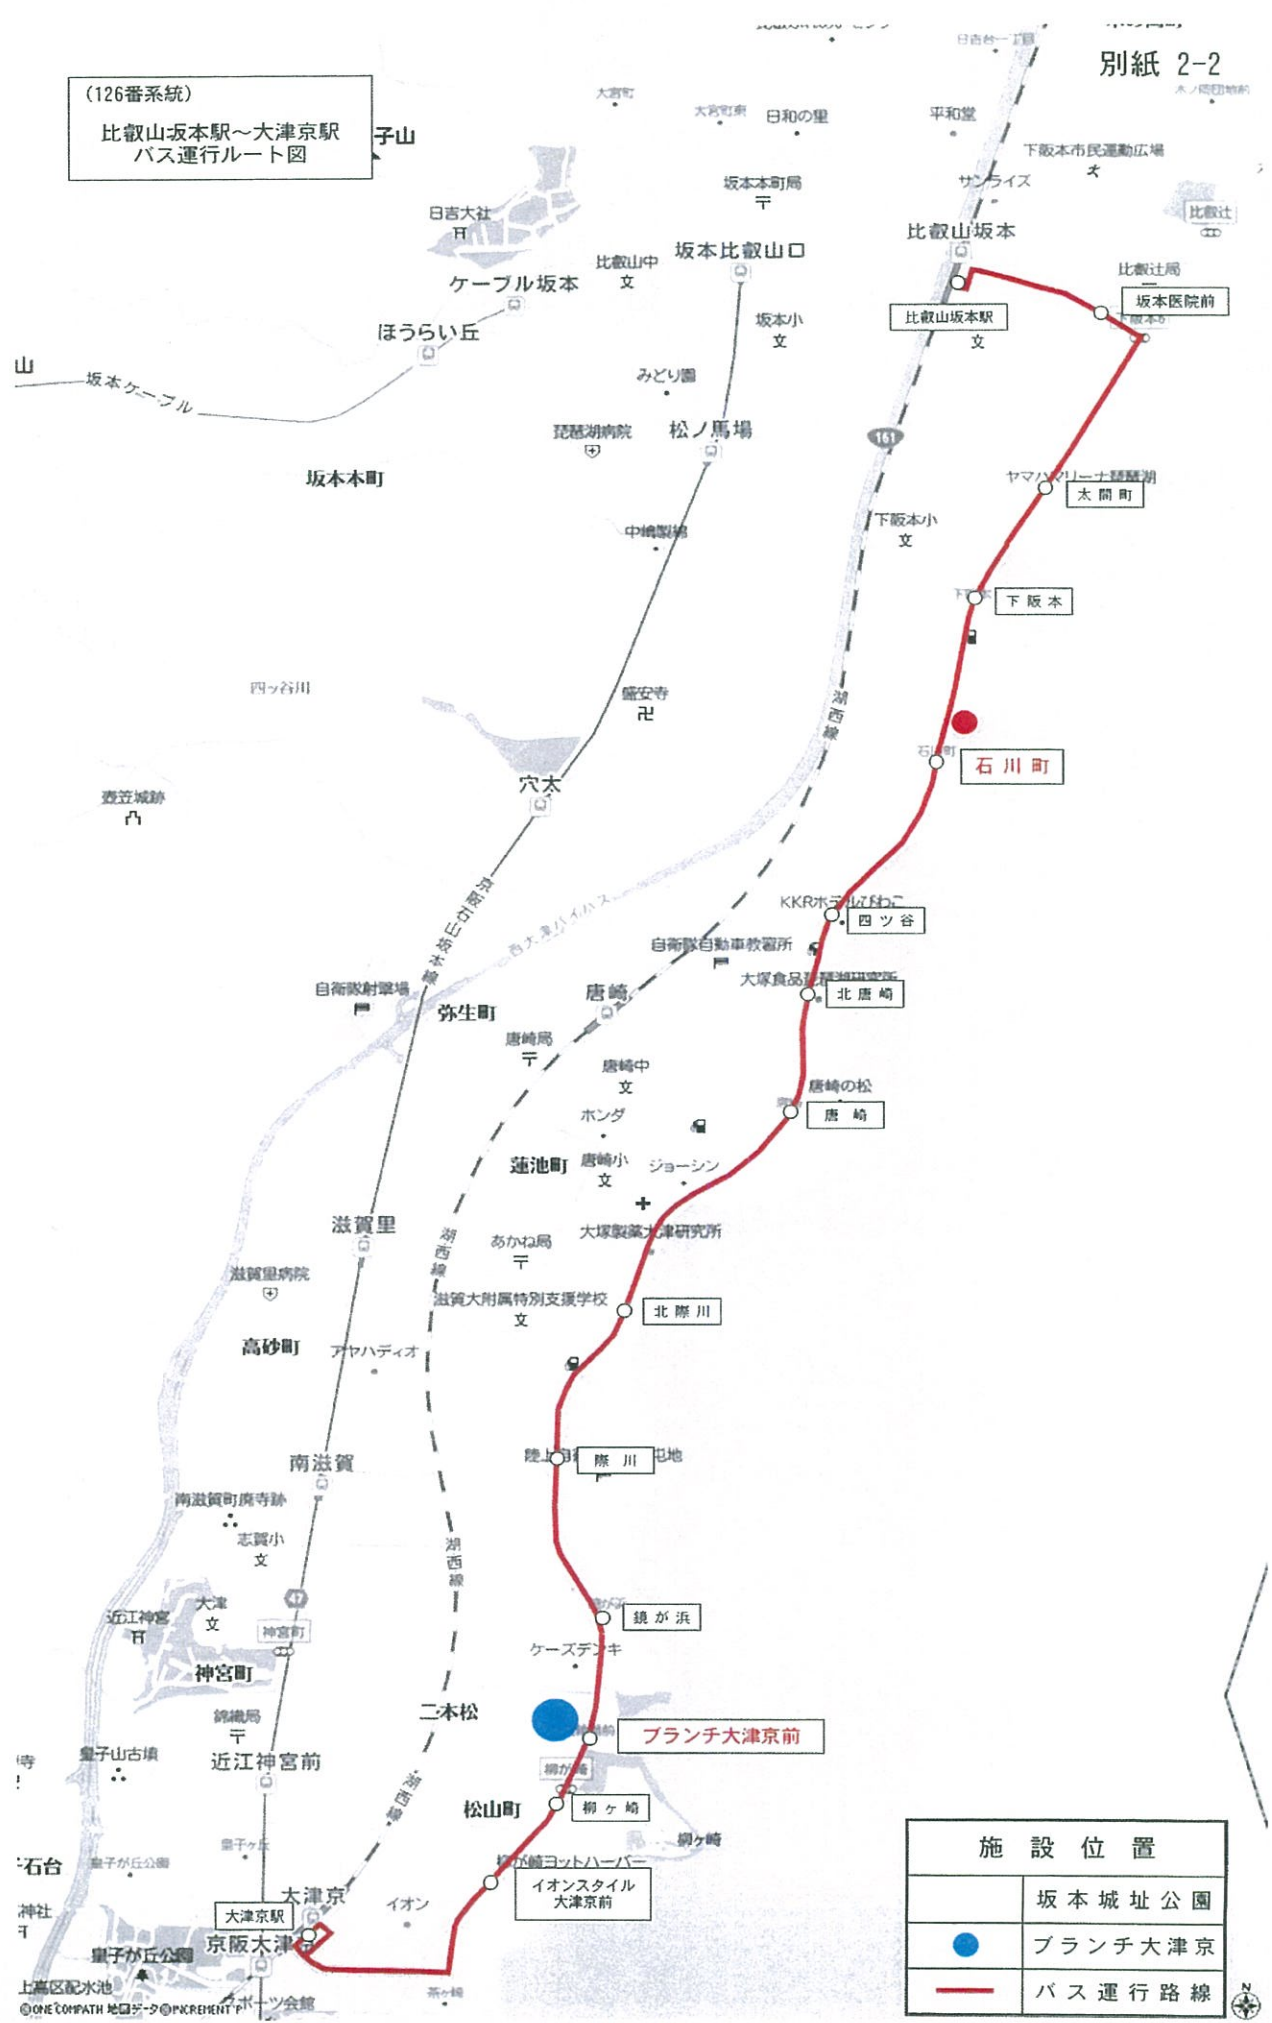

記

《臨時運行》

- | | | |
|----------|-------------------------------|------------------|
| 1.臨時運行期間 | 令和2年3月8日（日）～令和3年2月7日（日）計198日間 | |
| 2.運行区間 | 比叡山坂本駅⇄日吉大社前⇄西教寺 【38番系統】 | |
| 3.運行便数 | 平日・土日祝：18循環 | |
| 4.運行日時 | 別紙1参照 | |
| 5.運行料金 | 〔例〕比叡山坂本駅～西教寺 | 大人230円・小人120円／片道 |

※停留所名称の変更：3/14より「競輪場前」から「ランチ大津京前」に変更

以上

びわ湖大津・光秀大博覧会 開催に伴う臨時バス運行
比叡山坂本駅～日吉大社・西教寺方面行き 運行日カレンダー

2020年 3月

日	月	火	水	木	金	土
1	2	3	4	5	6	7
8	9	10	11	12	13	14
15	16	17	18	19	20	21
22	23	24	25	26	27	28
29	30	31				

2021年 2月

日	月	火	水	木	金	土
	1	2	3	4	5	6
7	8	9	10	11	12	13
14	15	16	17	18	19	20
21	22	23	24	25	26	27
28						

 臨時便運行日 (38系統運行日)

(38番系統・41番系統)
 比叡山坂本駅～西教寺
 比叡山坂本駅～ケーブル坂本駅
 バス運行ルート図

(126番系統)
比叡山坂本駅～大津京駅
バス運行ルート図

施設位置	
	坂本城址公園
	ランチ大津京
	バス運行路線