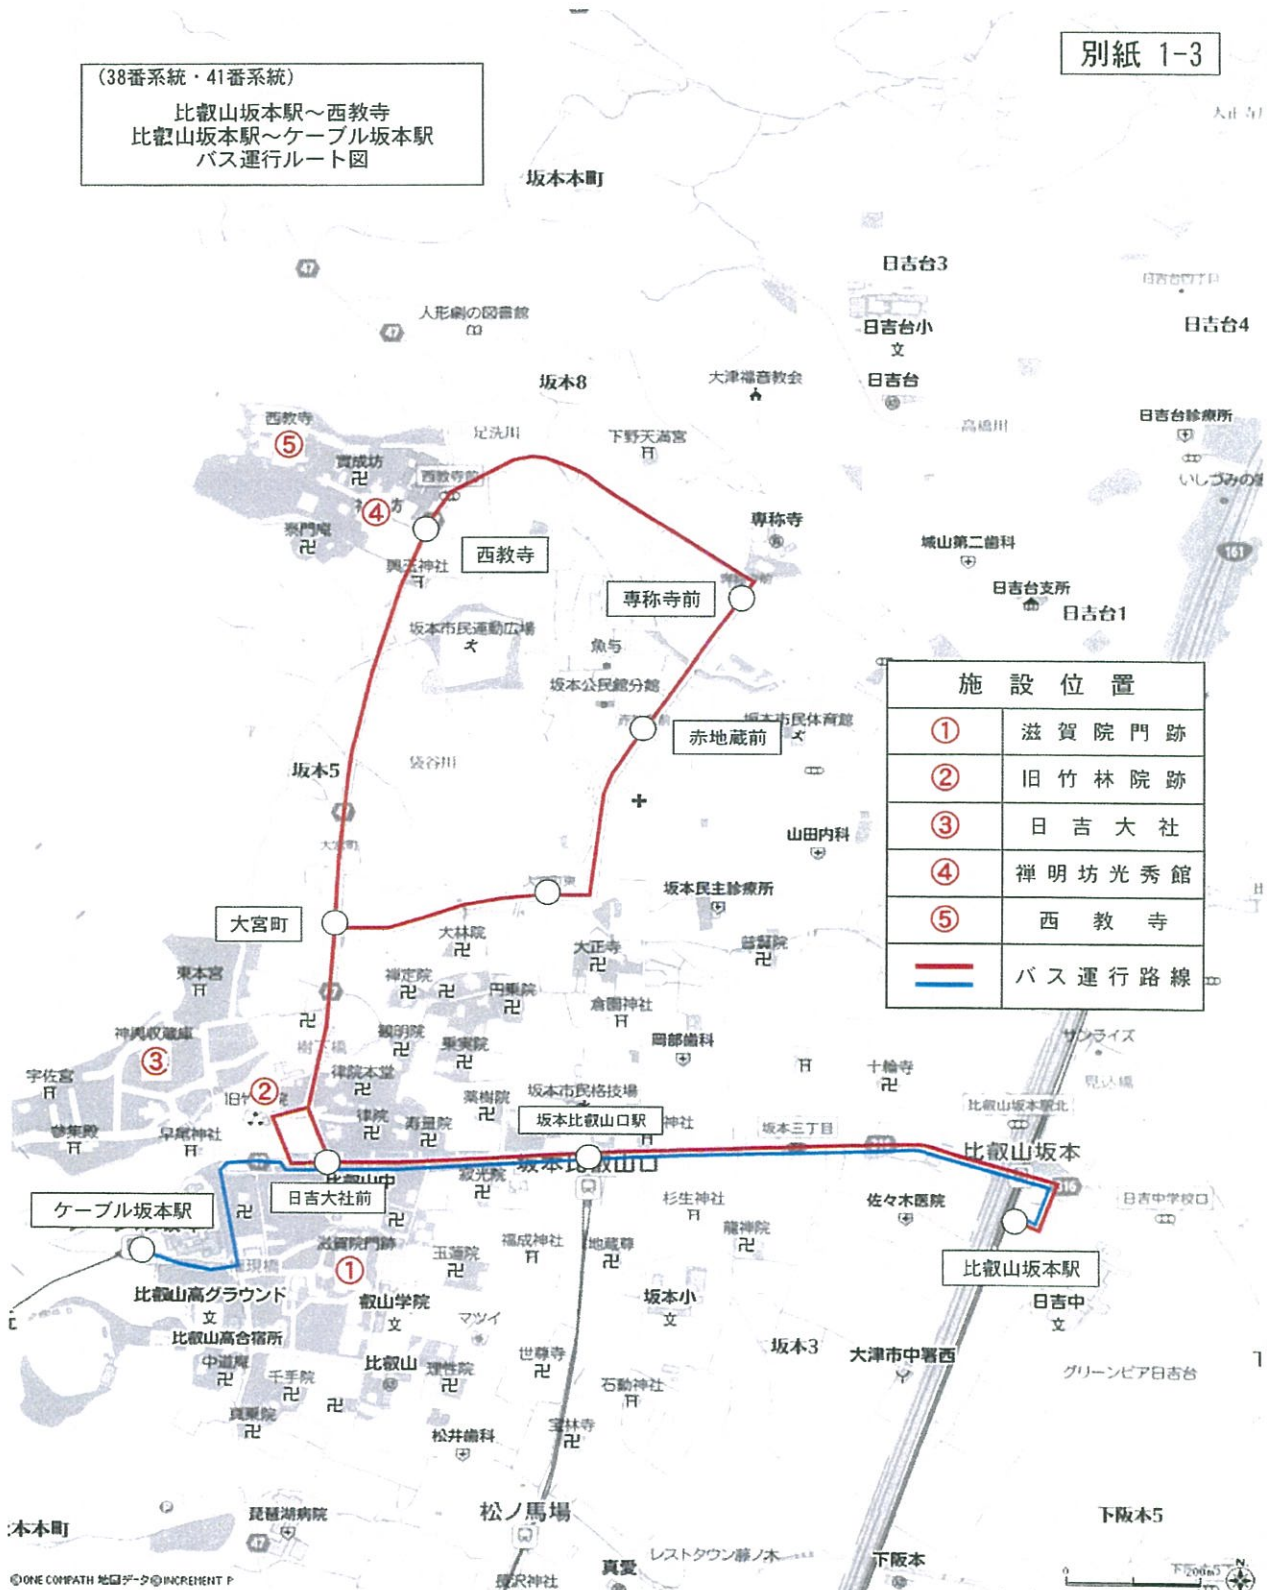

※停留所名称の変更：3/14より「競輪場前」から「ランチ大津京前」に変更

以上

びわ湖大津・光秀大博覧会 開催に伴う臨時バス運行
比叡山坂本駅～日吉大社・西教寺方面行き 運行日カレンダー

2020年 3月

日	月	火	水	木	金	土
1	2	3	4	5	6	7
8	9	10	11	12	13	14
15	16	17	18	19	20	21
22	23	24	25	26	27	28
29	30	31				

2020年 12月

日	月	火	水	木	金	土
		1	2	3	4	5
6	7	8	9	10	11	12
13	14	15	16	17	18	19
20	21	22	23	24	25	26
27	28	29	30	31		

2021年 1月

日	月	火	水	木	金	土
					1	2
3	4	5	6	7	8	9
10	11	12	13	14	15	16
17	18	19	20	21	22	23
24	25	26	27	28	29	30
31						

2021年 2月

日	月	火	水	木	金	土
	1	2	3	4	5	6
7	8	9	10	11	12	13
14	15	16	17	18	19	20
21	22	23	24	25	26	27
28						

 臨時便運行日 (38系統運行日)

(38番系統・41番系統)
 比叡山坂本駅～西教寺
 比叡山坂本駅～ケーブル坂本駅
 バス運行ルート図

(126番系統)
比叡山坂本駅～大津京駅
バス運行ルート図

施設位置	
	坂本城址公園
	ランチ大津京
	バス運行路線