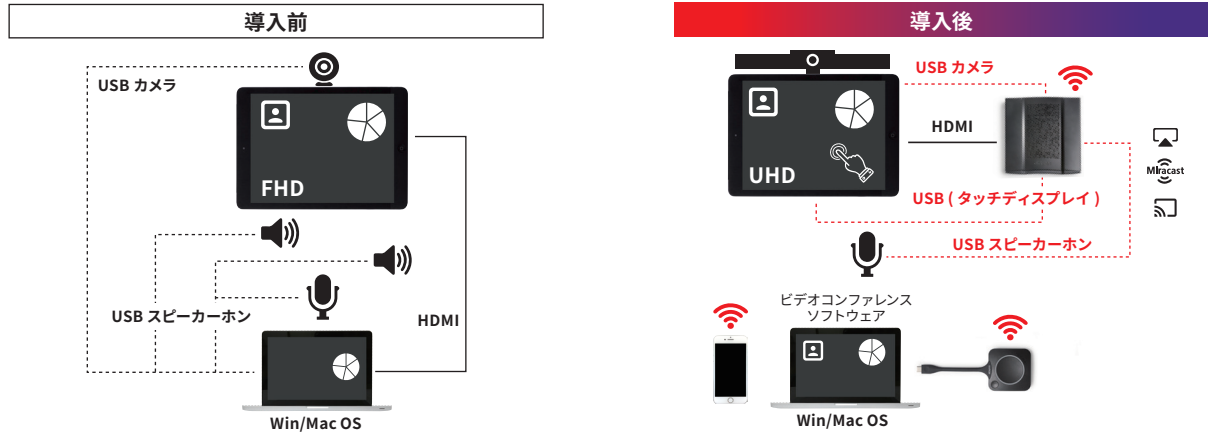

※1: 全てのソフトウェアとの動作保証をするものではありません。 ※2: 全てのカメラ・マイクなどのデバイスとの互換性を保証するものではありません。 ※3: 機能はFirmwareのアップデートにより追加されていく予定です。

ClickShareの使い方

① 接続
USBにボタンを挿しボタン内のアプリを起動

② クリック
ボタンをクリック

③ シェア
画面が投影されます

ClickShare CX シリーズの特徴

PC に挿してから準備完了までわずか約 7 秒の高速認識

メインディスプレイを手元の PC 画面に表示できるローカルビューも可能にする第 2 ボタン

どんなデバイスでも

お使いのウェブ会議システムとも

USB 接続のカメラ、マイク、スピーカーとも

ClickShare アプリ

BARCO

ClickShare Conference 構成図

表示されたスライドにコメントを書き込み、コメントごと PDF として保存・共有できます

仕様表

製品名	CX-20	CX-30	CX-50
型番	R9861512EU	R9861513EU	R9861522EU
セット内容	ベースユニット 1 台、ボタン 1 つ	ベースユニット 1 台、ボタン 2 つ	ベースユニット 1 台、ボタン 2 つ
出力解像度		3,840 x 2,160 (4K UHD) @30Hz	
接続スクリーン数 (HDMI 接続)	1	1	1
最大同時投影数	1	2	2
デバイスからのミラーリング接続	AirPlay、Google Cast、Miracast		
通信距離	ベースユニットとボタン間最大 30m		
周波数帯域	2.4 GHz / 5 GHz (DFS)		
ビデオ入力	なし		1,920 x 1,080 (HDMI)
オーディオ	HDMI 経由、USB		HDMI 経由、USB、SPDIF、ジャック
無線伝送プロトコル	IEEE 802.11a/g/n/ac および IEEE 802.15.1		
ネットワーク接続	LAN & WiFi		LAN & WiFi (dual)
USB 端子	1 x USB-A, 1 x USB-C		3 x USB-A, 1 x USB-C
モデレーター (司会者) 機能	×	○	○
タッチパネル連携	×	○	○
ルームドック機能	○	○	高品位
メーカー保証	標準 5 年間	標準 5 年間	標準 5 年間
価格	オープン価格	オープン価格	オープン価格