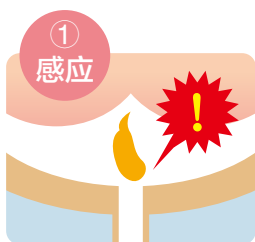

比尿布更卫生， 无臭味

① 将便器与专用尿片合为一体

② 准备净水容器

③ 按普通纸尿裤穿着方式穿上纸尿裤，仅需按开始

④ 排泄物倒入厕所

便器使用超软材质的树脂，
对皮肤造成的负担很小，
可缓解被护理人的压力。

乐梦小路宝自动排泄处理方法

感应大小便后立即抽出!