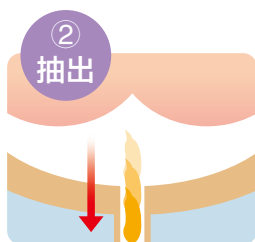

比尿布更卫生， 无臭味

① 将便器与专用尿片合为一体

② 准备净水容器

③ 按普通纸尿裤穿着方式穿上纸尿裤，仅需按开始

④ 排泄物倒入厕所

便器使用超软材质的树脂，
对皮肤造成的负担很小，
可缓解被护理人的压力。

乐梦小路宝自动排泄处理方法

感应大小便后立即抽出!