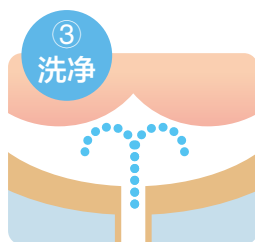

比尿布更卫生， 无臭味

① 将便器与专用尿片合为一体

② 准备净水容器

③ 按普通纸尿裤穿着方式穿上纸尿裤，仅需按开始

④ 排泄物倒入厕所

便器使用超软材质的树脂，
对皮肤造成的负担很小，
可缓解被护理人的压力。

乐梦小路宝自动排泄处理方法

感应大小便后立即抽出!