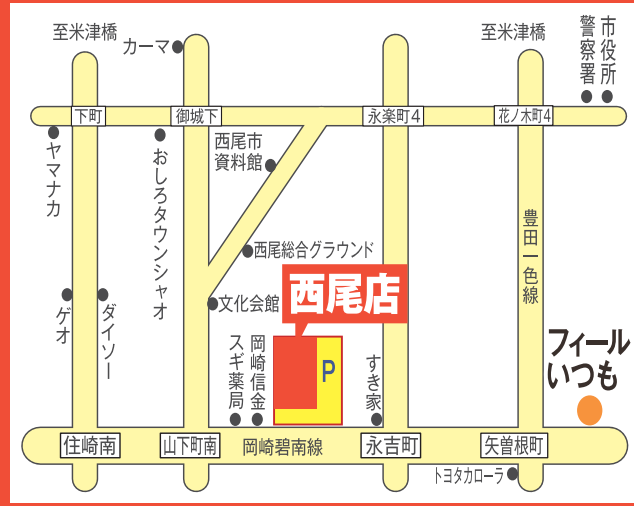

メガネ 赤札堂 西尾店

OPEN

オープンセールは12/11(水)までの5日間
 リニューアルオープン特価!!

メガネ 赤札堂
 西尾店
 西尾市永吉町3-84-1
 ☎(0563)65-4301
 ■営業時間AM10:00~PM7:30

現金でも **メガネ サングラス** **5%** 値引き **もしくは** **CASHLESS** PayPayも取扱い可 **キャッシュレス** **5%** 還元 消費者還元事業から ※補聴器は対象外となります