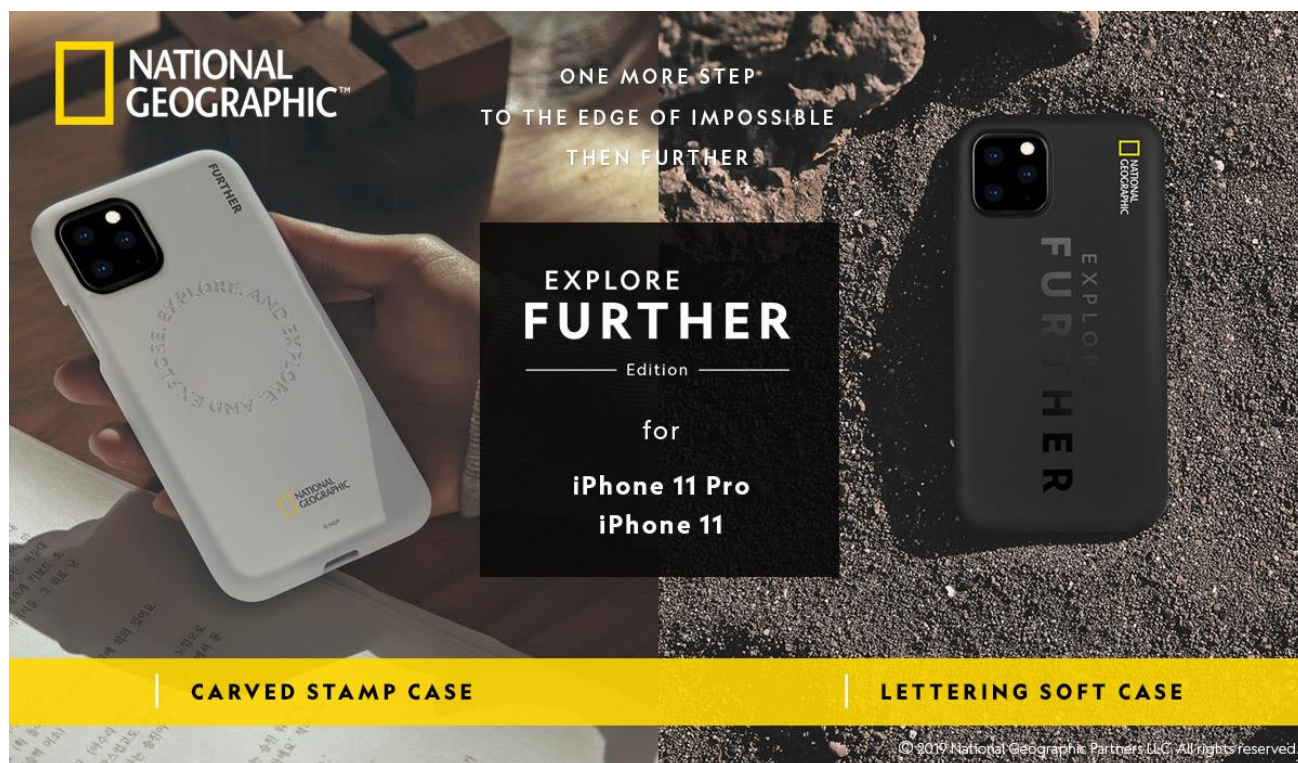

報道関係者各位
プレスリリース

株式会社ロア・インターナショナル
2019年10月16日

**ナショナル ジオグラフィック、特別企画デザインの iPhone 11 Pro / 11 専用ケース発売
～レタリングや文字の刻印がおしゃれなモノトーンデザイン～**

モバイル周辺アクセサリ専門の株式会社ロア・インターナショナル(所在地：東京都新宿区、代表取締役社長：Ally Won)は、SKINPLAYER 社のナショナル ジオグラフィック公式ライセンス商品から iPhone 11 Pro / 11 専用ケース、Explore Further Edition (エクスプロー ファーザーエディション)の「Lettering Soft Case (レタリングソフトケース)」と「Carved Stamp Case (カーブドスタンプケース)」の2種を発売しました。

本製品は、UV コーティングで「EXPLORE FURTHER」のレタリングを施した「Lettering Soft Case」、
「EXPLORE, AND EXPLORE, AND EXPLORE」の刻印がユニークな「Carved Stamp Case」、どちらも
ナショナル ジオグラフィック『Explore Further ～冒険はそこにある～』の特別企画デザインです。

ロア・インターナショナル運営 EC サイト (<http://www.mycaseshop.jp/nationalgeographic/>) にて販売中です。

● Lettering Soft Case (レタリングソフトケース)

触り心地が良く、衝撃吸収性の高いスリムで軽量のTPUケースに、「EXPLORE FURTHER」の文字が入ったシンプルなソフトケースです。

文字はケースと同じ色をUVコーティングでレタリングしており、光の反射や見る角度によって見え方が異なるモノトーン調の落ち着いたデザインです。

商品名 : Lettering Soft Case (レタリングソフトケース)

● **Carved Stamp Case (カーブドスタンプケース)**

スリムで軽量なポリカーボネートケースに、円形に囲んだメッセージ「EXPLORE, AND EXPLORE, AND EXPLORE.(冒険, 冒険, そして冒険.)」の立体的な刻印がユニークなデザインです。刻印のメッセージのセレクトがナショナル ジオグラフィックらしい、探究心が溢れ出るケースです。

商品名 : Carved Stamp Case (カーブドスタンプケース)