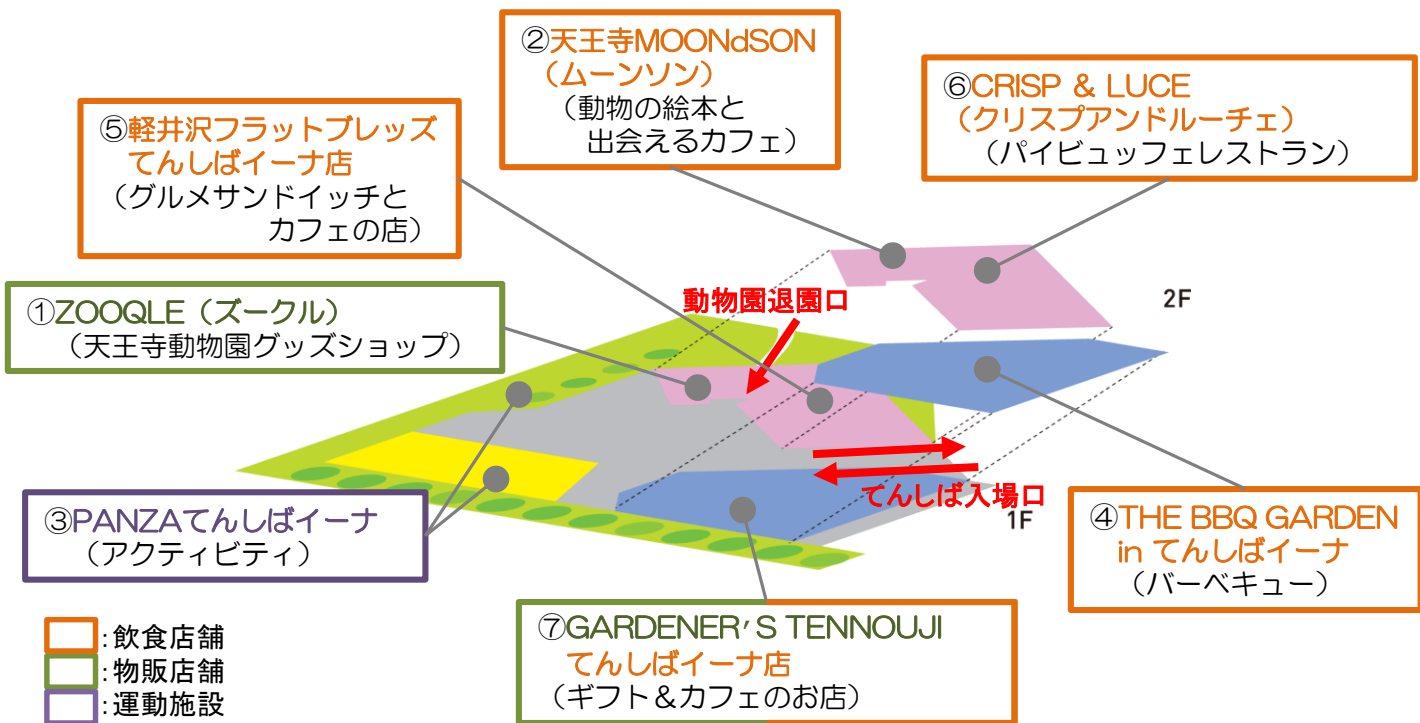

1. エリア概要について

- 所在地 : 大阪市天王寺区茶臼山町5番55号
- オープン日 : 2019年11月22日(金)
- エリア面積 : 約5,000㎡

【全体配置図】

【てんしば i:na周辺配置図】

【てんしば i:na(イーナ)完成予想イメージ】

2. 店舗の詳細について

- ① (店名) ZOOQLE (ズークル)
(運営) 株式会社近鉄リテーリング
(営業時間) 9:30~20:00
(特徴)

「もうひとつの動物園。ANIMAL GOODS MUSEUM」をテーマに、天王寺動物園のオリジナルのグッズのほか、動物をモチーフにしたぬいぐるみ、生活雑貨、服飾雑貨、菓子、スーベニア等を販売。

(オープニング特典)

1,000円(税抜)以上お買い上げのお客様にマルシェバックをプレゼント

※各日先着200名様、11月25日(月)まで

【グッズ イメージ】

- ② (店名) 天王寺MOONdSON (ムーンソン)
(運営) 株式会社インディゴ
(営業時間) 10:00~19:00
(特徴)

外国絵本・生物植物図鑑を揃えるストリートカフェスペース。定期的な動物の絵本等の読み聞かせイベントなども開催。

(メニュー例)

自家製天然酵母スパイスベーグル、自家製天然酵母ベーグルマスタードサンド、チョコブロックケーキとアイスのハーフカップ、シナモンブロックケーキとアイスのハーフカップ 等

(オープニング特典)

チョコブロックケーキとアイスのハーフカップのアイスを変更

※12月22日(日)まで

【天王寺MOONdSON イメージ】