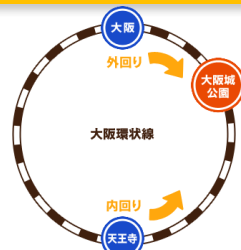

JR「大阪駅」から環状線外回り約10分
JR「天王寺駅」から環状線内回り約12分

<本件に関するご取材・ご掲載・広報用写真のお問い合わせ先>

「森ちゃんのラーメンフェスタ」事務局 広報担当: 和田 <株>Nene Laco. (ネネラコ) >

Tel/080-4762-1889

Mail/info@nenelaco.com